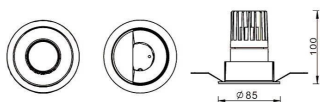

Esquema

Producto

Potencia real (W)	17.73

Flujo luminoso real (lm)	1556

Eficacia luminosa (lm/W)	87.76

Ángulo de apertura	24

Life time (h)	50000 h L80B10

IP	20

Color	Silver

Driver incluido	Si

Equipo	ON/OFF

Flicker Free	Si

Light source	LED

Type of LED	COB

Temperatura de color (K)	3000

Consistencia de color (SDCM)	SDCM<3

CRI	90