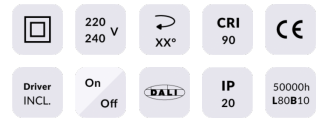

### PRO-DR

Downlight Lavov de la familia PRO-DR con una potencia de 17,73W y una optica de 24 grados.CCT 3000K. Con un flujo luminoso total de 1556lm y una eficacia luminosa de 87,76 lm/W. Driver ON/OFF.Fabricado en aluminio inyectado a presión y acabado en color Silver.

### Esquema

<b>Producto</b>	
<b>Potencia real (W)</b>	<b>17.73</b>
<b>Flujo luminoso real (lm)</b>	<b>1556</b>
<b>Eficacia luminosa (lm/W)</b>	<b>87.76</b>
<b>Ángulo de apertura</b>	<b>24</b>
<b>Life time (h)</b>	<b>50000 h L80B10</b>
<b>IP</b>	<b>20</b>
<b>Color</b>	<b>Silver</b>
<b>Driver incluido</b>	<b>Si</b>
<b>Equipo</b>	<b>ON/OFF</b>
<b>Flicker Free</b>	<b>Si</b>
<b>Light source</b>	<b>LED</b>
<b>Type of LED</b>	<b>COB</b>
<b>Temperatura de color (K)</b>	<b>3000</b>
<b>Consistencia de color (SDCM)</b>	<b>SDCM&lt;3</b>
<b>CRI</b>	<b>90</b>