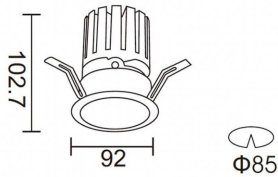

### PRO-DR

Downlight Lavov de la familia PRO-DR con una potencia de 17,73W y una optica de 24 grados.CCT 3000K. Con un flujo luminoso total de 1556lm y una eficacia luminosa de 87,76 lm/W. Driver ON/OFF.Fabricado en aluminio inyectado a presión y acabado en color Silver.

### Esquema

<b>Producto</b>	
<b>Potencia real (W)</b>	<b>17.73</b>
<b>Flujo luminoso real (lm)</b>	<b>1556</b>
<b>Eficacia luminosa (lm/W)</b>	<b>87.76</b>
<b>Ángulo de apertura</b>	<b>24</b>
<b>Life time (h)</b>	<b>50000 h L80B10</b>
<b>IP</b>	<b>20</b>
<b>Color</b>	<b>Silver</b>
<b>Driver incluido</b>	<b>Si</b>
<b>Equipo</b>	<b>ON/OFF</b>
<b>Flicker Free</b>	<b>Si</b>
<b>Light source</b>	<b>LED</b>
<b>Type of LED</b>	<b>COB</b>
<b>Temperatura de color (K)</b>	<b>3000</b>
<b>Consistencia de color (SDCM)</b>	<b>SDCM&lt;3</b>
<b>CRI</b>	<b>90</b>