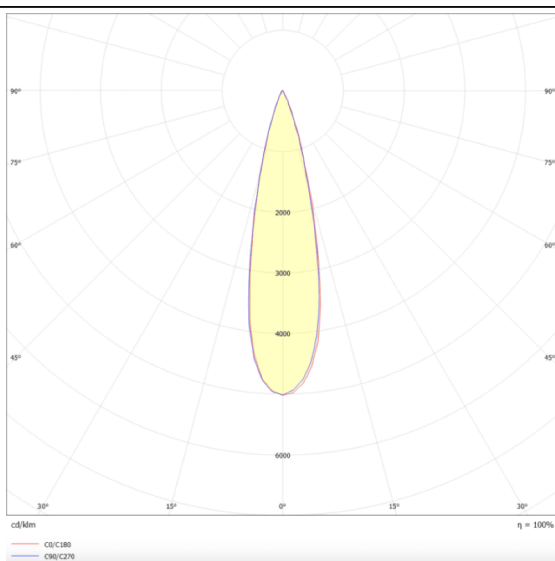

PRO-DR

Downlight Lavov de la familia PRO-DR con una potencia de 17,73W y una optica de 24 grados.CCT 3000K. Con un flujo luminoso total de 1556lm y una eficacia luminosa de 87,76 lm/W. Driver DALI.Fabricado en aluminio inyectado a presión y acabado en color Blanco.

Código artículo	86.D025.2323.01
Tipo de producto	Indoor
Categoría	Downlights
Familia	PRO-D
Subfamilia	PRO-DR
Pictograms	

Esquema

Curva fotométrica

Producto	
Potencia real (W)	17.73
Flujo luminoso real (lm)	1556
Eficacia luminosa (lm/W)	87.76
Ángulo de apertura	24
Tiempo de vida	50000 h L80B10
IP	20
Color	Blanco
Driver incluido	Si
Equipo	DALI
Flicker Free	Si
Fuente de luz	LED
Tipo de LED	COB
Temperatura de color (K)	3000
Consistencia de color (SDCM)	SDCM3
CRI	90