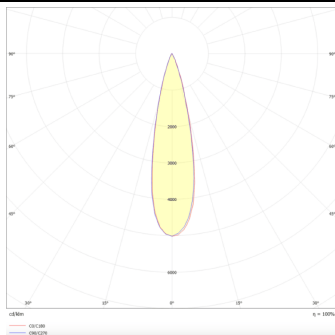

Familia	PRO-D
----------------	--------------

Subfamilia	PRO-DR
-------------------	---------------

Pictograms	    
	    

**Esquema****Curva fotométrica****Producto**

Potencia real (W)	17.73
--------------------------	--------------

Flujo luminoso real (lm)	1556
---------------------------------	-------------

Eficacia luminosa (lm/W)	87.76
---------------------------------	--------------

Ángulo de apertura	24
---------------------------	-----------