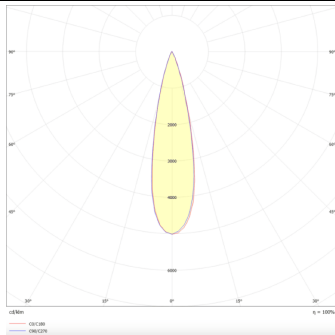

**PRO-DR**

Downlight Lavov de la familia PRO-DR con una potencia de 17,73W y una optica de 24 grados.CCT 3000K. Con un flujo luminoso total de 1556lm y una eficacia luminosa de 87,76 lm/W. Driver DALI.Fabricado en aluminio inyectado a presión y acabado en color Blanco.

<b>Producto</b>	
<b>Potencia real (W)</b>	<b>17.73</b>
<b>Flujo luminoso real (lm)</b>	<b>1556</b>
<b>Eficacia luminosa (lm/W)</b>	<b>87.76</b>
<b>Ángulo de apertura</b>	<b>24</b>
<b>Life time (h)</b>	<b>50000 h L80B10</b>
<b>IP</b>	<b>20</b>
<b>Color</b>	<b>Blanco</b>
<b>Driver incluido</b>	<b>Si</b>
<b>Equipo</b>	<b>DALI</b>
<b>Flicker Free</b>	<b>Si</b>
<b>Light source</b>	<b>LED</b>
<b>Type of LED</b>	<b>COB</b>
<b>Temperatura de color (K)</b>	<b>3000</b>
<b>Consistencia de color (SDCM)</b>	<b>SDCM&lt;3</b>
<b>CRI</b>	<b>90</b>