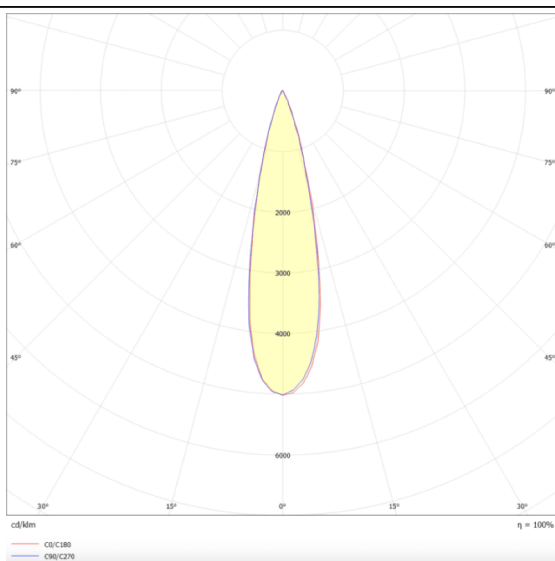

PRO-DR

Downlight Lavov de la familia PRO-DR con una potencia de 17,73W y una optica de 24 grados.CCT 3000K. Con un flujo luminoso total de 1556lm y una eficacia luminosa de 87,76 lm/W. Driver DALI.Fabricado en aluminio inyectado a presión y acabado en color Blanco.

Código artículo	86.D025.2323.01
Tipo de producto	Indoor
Categoría	Downlights
Familia	PRO-D
Subfamilia	PRO-DR
Pictograms	

Esquema

Curva fotométrica

Producto	
Potencia real (W)	17.73
Flujo luminoso real (lm)	1556
Eficacia luminosa (lm/W)	87.76
Ángulo de apertura	24
Life time (h)	50000 h L80B10
IP	20
Color	Blanco
Driver incluido	Si
Equipo	DALI
Flicker Free	Si
Light source	LED
Type of LED	COB
Temperatura de color (K)	3000
Consistencia de color (SDCM)	SDCM<3
CRI	90