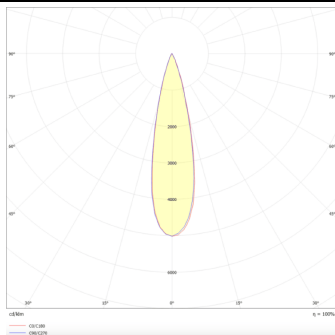

**PRO-DR**

Downlight Lavov de la familia PRO-DR con una potencia de 17,73W y una optica de 24 grados.CCT 3000K. Con un flujo luminoso total de 1556lm y una eficacia luminosa de 87,76 lm/W. Driver DALI.Fabricado en aluminio inyectado a presión y acabado en color Blanco.

Código artículo	86.D025.2323.01
Tipo de producto	Indoor
Categoría	Downlights
Familia	PRO-D
Subfamilia	PRO-DR
Pictograms	

Esquema**Curva fotométrica**

Producto	
Potencia real (W)	17.73
Flujo luminoso real (lm)	1556
Eficacia luminosa (lm/W)	87.76
Ángulo de apertura	24
Life time (h)	50000 h L80B10
IP	20
Color	Blanco
Driver incluido	Si
Equipo	DALI
Flicker Free	Si
Light source	LED
Type of LED	COB
Temperatura de color (K)	3000
Consistencia de color (SDCM)	SDCM<3
CRI	90