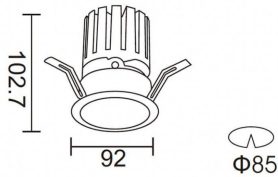

PRO-DR

Downlight Lavov de la familia PRO-DR con una potencia de 17,73W y una optica de 24 grados.CCT 3000K. Con un flujo luminoso total de 1556lm y una eficacia luminosa de 87,76 lm/W. Driver DALI.Fabricado en aluminio inyectado a presión y acabado en color Blanco.

Código artículo	86.D025.2323.01
Tipo de producto	Indoor
Categoría	Downlights
Familia	PRO-D
Subfamilia	PRO-DR
Pictograms	

Esquema

Curva fotométrica

Producto	
Potencia real (W)	17.73
Flujo luminoso real (lm)	1556
Eficacia luminosa (lm/W)	87.76
Ángulo de apertura	24
Life time (h)	50000 h L80B10
IP	20
Color	Blanco
Driver incluido	Si
Equipo	DALI
Flicker Free	Si
Light source	LED
Type of LED	COB
Temperatura de color (K)	3000
Consistencia de color (SDCM)	SDCM<3
CRI	90