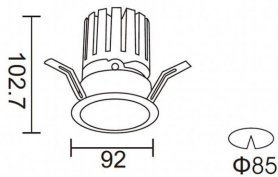

**PRO-DR**

Downlight Lavov de la familia PRO-DR con una potencia de 17,73W y una optica de 24 grados.CCT 3000K. Con un flujo luminoso total de 1556lm y una eficacia luminosa de 87,76 lm/W. Driver DALI.Fabricado en aluminio inyectado a presión y acabado en color Negro.

Código artículo	86.D025.2323.02
Tipo de producto	Indoor
Categoría	Downlights
Familia	PRO-D
Subfamilia	PRO-DR
Pictograms	

Esquema**Curva fotométrica**

Producto	
Potencia real (W)	17.73
Flujo luminoso real (lm)	1556
Eficacia luminosa (lm/W)	87.76
Ángulo de apertura	24
Life time (h)	50000 h L80B10
IP	20
Color	Negro
Driver incluido	Si
Equipo	DALI
Flicker Free	Si
Light source	LED
Type of LED	COB
Temperatura de color (K)	3000
Consistencia de color (SDCM)	SDCM<3
CRI	90