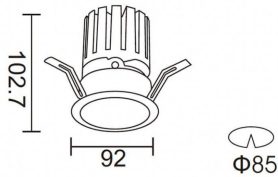

**PRO-DR**

Downlight Lavov de la familia PRO-DR con una potencia de 17,73W y una optica de 24 grados.CCT 3000K. Con un flujo luminoso total de 1556lm y una eficacia luminosa de 87,76 lm/W. Driver DALI.Fabricado en aluminio inyectado a presión y acabado en color Negro.

Código artículo	86.D025.2323.02
Tipo de producto	Indoor
Categoría	Downlights
Familia	PRO-D
Subfamilia	PRO-DR
Pictograms	

Esquema**Curva fotométrica**

Producto	
Potencia real (W)	17.73
Flujo luminoso real (lm)	1556
Eficacia luminosa (lm/W)	87.76
Ángulo de apertura	24
Life time (h)	50000 h L80B10
IP	20
Color	Negro
Driver incluido	Si
Equipo	DALI
Flicker Free	Si
Light source	LED
Type of LED	COB
Temperatura de color (K)	3000
Consistencia de color (SDCM)	SDCM<3
CRI	90