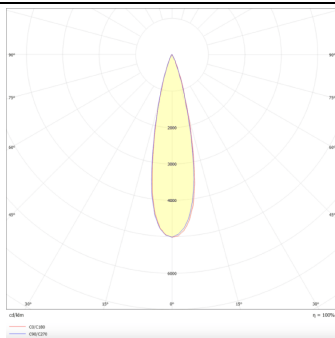

**PRO-DR**

Downlight Lavov de la familia PRO-DR con una potencia de 17,73W y una optica de 24 grados.CCT 3000K. Con un flujo luminoso total de 1556lm y una eficacia luminosa de 87,76 lm/W. Driver DALI.Fabricado en aluminio inyectado a presión y acabado en color Negro.

Código artículo	86.D025.2323.02
Tipo de producto	Indoor
Categoría	Downlights
Familia	PRO-D
Subfamilia	PRO-DR
Pictograms	

Esquema**Curva fotométrica**

Producto	
Potencia real (W)	17.73
Flujo luminoso real (lm)	1556
Eficacia luminosa (lm/W)	87.76
Ángulo de apertura	24
Life time (h)	50000 h L80B10
IP	20
Color	Negro
Driver incluido	Si
Equipo	DALI
Flicker Free	Si
Light source	LED
Type of LED	COB
Temperatura de color (K)	3000
Consistencia de color (SDCM)	SDCM<3
CRI	90