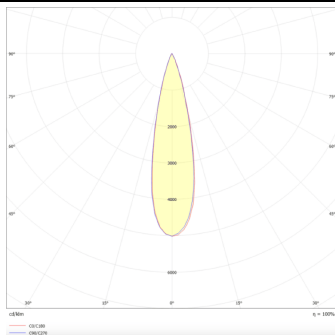

**PRO-DR**

Downlight Lavov de la familia PRO-DR con una potencia de 17,73W y una optica de 24 grados.CCT 3000K. Con un flujo luminoso total de 1556lm y una eficacia luminosa de 87,76 lm/W. Driver DALI.Fabricado en aluminio inyectado a presión y acabado en color Negro.

Código artículo	86.D025.2323.02
Tipo de producto	Indoor
Categoría	Downlights
Familia	PRO-D
Subfamilia	PRO-DR
Pictograms	

Esquema**Curva fotométrica**

Producto	
Potencia real (W)	17.73
Flujo luminoso real (lm)	1556
Eficacia luminosa (lm/W)	87.76
Ángulo de apertura	24
Life time (h)	50000 h L80B10
IP	20
Color	Negro
Driver incluido	Si
Equipo	DALI
Flicker Free	Si
Light source	LED
Type of LED	COB
Temperatura de color (K)	3000
Consistencia de color (SDCM)	SDCM<3
CRI	90