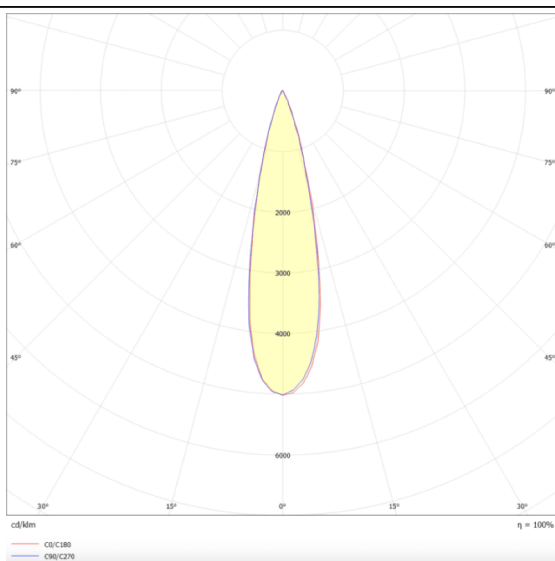

PRO-DR

Downlight Lavov de la familia PRO-DR con una potencia de 17,73W y una optica de 24 grados.CCT 3000K. Con un flujo luminoso total de 1556lm y una eficacia luminosa de 87,76 lm/W. Driver DALI.Fabricado en aluminio inyectado a presión y acabado en color Negro.

Código artículo	86.D025.2323.02
Tipo de producto	Indoor
Categoría	Downlights
Familia	PRO-D
Subfamilia	PRO-DR
Pictograms	

Esquema

Curva fotométrica

Producto	
Potencia real (W)	17.73
Flujo luminoso real (lm)	1556
Eficacia luminosa (lm/W)	87.76
Ángulo de apertura	24
Tiempo de vida	50000 h L80B10
IP	20
Color	Negro
Driver incluido	Si
Equipo	DALI
Flicker Free	Si
Fuente de luz	LED
Tipo de LED	COB
Temperatura de color (K)	3000
Consistencia de color (SDCM)	SDCM3
CRI	90