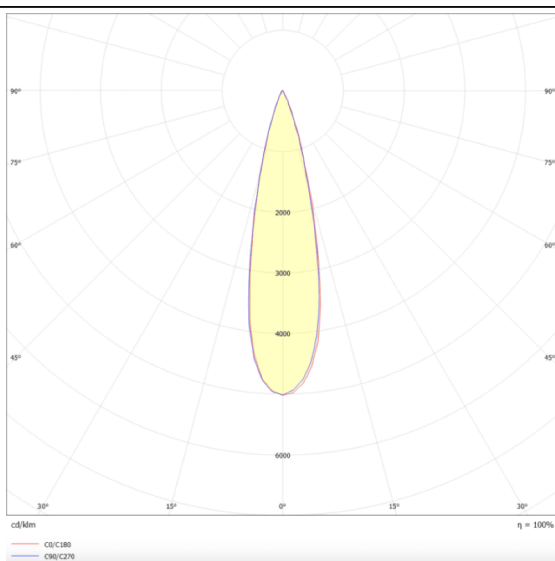

### PRO-DR

Downlight Lavov de la familia PRO-DR con una potencia de 17,73W y una optica de 24 grados.CCT 3000K. Con un flujo luminoso total de 1556lm y una eficacia luminosa de 87,76 lm/W. Driver DALI.Fabricado en aluminio inyectado a presión y acabado en color Negro.

### Esquema

### Curva fotométrica

<b>Producto</b>	
<b>Potencia real (W)</b>	<b>17.73</b>
<b>Flujo luminoso real (lm)</b>	<b>1556</b>
<b>Eficacia luminosa (lm/W)</b>	<b>87.76</b>
<b>Ángulo de apertura</b>	<b>24</b>
<b>Life time (h)</b>	<b>50000 h L80B10</b>
<b>IP</b>	<b>20</b>
<b>Color</b>	<b>Negro</b>
<b>Driver incluido</b>	<b>Si</b>
<b>Equipo</b>	<b>DALI</b>
<b>Flicker Free</b>	<b>Si</b>
<b>Light source</b>	<b>LED</b>
<b>Type of LED</b>	<b>COB</b>
<b>Temperatura de color (K)</b>	<b>3000</b>
<b>Consistencia de color (SDCM)</b>	<b>SDCM&lt;3</b>
<b>CRI</b>	<b>90</b>