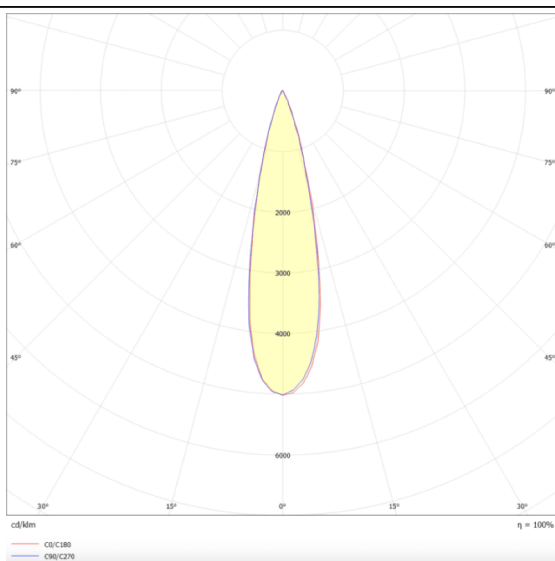

PRO-DR

Downlight Lavov de la familia PRO-DR con una potencia de 17,73W y una optica de 24 grados.CCT 3000K. Con un flujo luminoso total de 1556lm y una eficacia luminosa de 87,76 lm/W. Driver DALI.Fabricado en aluminio inyectado a presión y acabado en color Silver.

Código artículo	86.D025.2323.03
Tipo de producto	Indoor
Categoría	Downlights
Familia	PRO-D
Subfamilia	PRO-DR
Pictograms	

Esquema

Curva fotométrica

Producto	
Potencia real (W)	17.73
Flujo luminoso real (lm)	1556
Eficacia luminosa (lm/W)	87.76
Ángulo de apertura	24
Life time (h)	50000 h L80B10
IP	20
Color	Silver
Driver incluido	Si
Equipo	DALI
Flicker Free	Si
Light source	LED
Type of LED	COB
Temperatura de color (K)	3000
Consistencia de color (SDCM)	SDCM<3
CRI	90