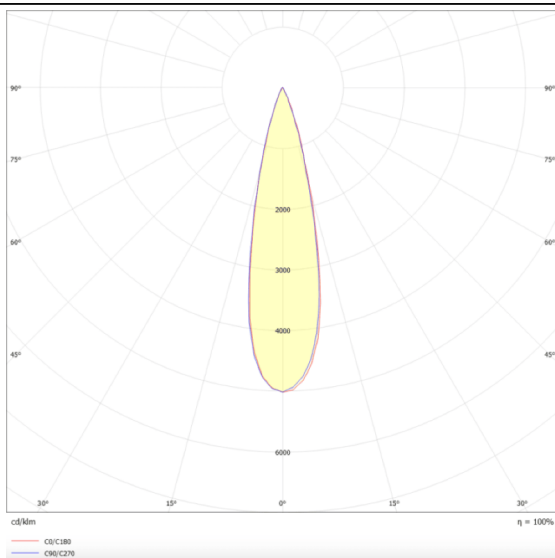

PRO-DR

Downlight Lavov de la familia PRO-DR con una potencia de 17,73W y una optica de 24 grados.CCT 3000K. Con un flujo luminoso total de 1556lm y una eficacia luminosa de 87,76 lm/W. Driver DALI.Fabricado en aluminio inyectado a presión y acabado en color Silver.

Código artículo	86.D025.2323.03
Tipo de producto	Indoor
Categoría	Downlights
Familia	PRO-D
Subfamilia	PRO-DR
Pictograms	

Esquema

Curva fotométrica

Producto	
Potencia real (W)	17.73
Flujo luminoso real (lm)	1556
Eficacia luminosa (lm/W)	87.76
Ángulo de apertura	24
Tiempo de vida	50000 h L80B10
IP	20
Color	Silver
Driver incluido	Si
Equipo	DALI
Flicker Free	Si
Fuente de luz	LED
Tipo de LED	COB
Temperatura de color (K)	3000
Consistencia de color (SDCM)	SDCM3
CRI	90