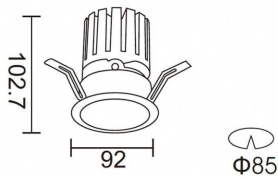

PRO-DR

Downlight Lavov de la familia PRO-DR con una potencia de 17,73W y una optica de 24 grados.CCT 3000K. Con un flujo luminoso total de 1556lm y una eficacia luminosa de 87,76 lm/W. Driver DALI.Fabricado en aluminio inyectado a presión y acabado en color Silver.

Código artículo	86.D025.2323.03

Tipo de producto	Indoor

Categoría	Downlights

Familia	PRO-D

Subfamilia	PRO-DR

Pictograms	

Producto

Potencia real (W)	17.73

Flujo luminoso real (lm)	1556

Eficacia luminosa (lm/W)	87.76

Ángulo de apertura	24

Life time (h)	50000 h L80B10

IP	20

Color	Silver

Driver incluido	Si

Equipo	DALI

Flicker Free	Si

Light source	LED

Type of LED	COB

Temperatura de color (K)	3000

Consistencia de color (SDCM)	SDCM<3

CRI	90

Esquema

Curva fotométrica