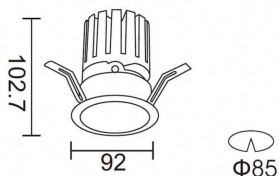

Esquema

Producto

Potencia real (W)	17.73

Flujo luminoso real (lm)	1556

Eficacia luminosa (lm/W)	87.76

Ángulo de apertura	36

Life time (h)	50000 h L80B10

IP	20

Color	Blanco

Driver incluido	Si

Equipo	ON/OFF

Flicker Free	Si

Light source	LED

Type of LED	COB

Temperatura de color (K)	3000

Consistencia de color (SDCM)	SDCM<3

CRI	90