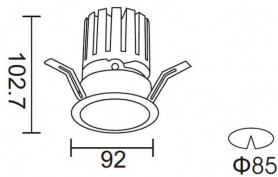

Esquema

Producto

Potencia real (W)	17.73

Flujo luminoso real (lm)	1556

Eficacia luminosa (lm/W)	87.76

Ángulo de apertura	36

Life time (h)	50000 h L80B10

IP	20

Color	Blanco

Driver incluido	Si

Equipo	ON/OFF

Flicker Free	Si

Light source	LED

Type of LED	COB

Temperatura de color (K)	3000

Consistencia de color (SDCM)	SDCM<3

CRI	90