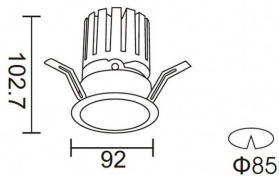

Esquema

Producto

Potencia real (W)	17.73

Flujo luminoso real (lm)	1556

Eficacia luminosa (lm/W)	87.76

Ángulo de apertura	36

Life time (h)	50000 h L80B10

IP	20

Color	Blanco

Driver incluido	Si

Equipo	ON/OFF

Flicker Free	Si

Light source	LED

Type of LED	COB

Temperatura de color (K)	3000

Consistencia de color (SDCM)	SDCM<3

CRI	90