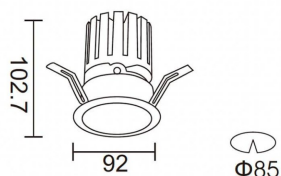

Esquema

Producto

Potencia real (W)	17.73

Flujo luminoso real (lm)	1556

Eficacia luminosa (lm/W)	87.76

Ángulo de apertura	36

Life time (h)	50000 h L80B10

IP	20

Color	Negro

Driver incluido	Si

Equipo	ON/OFF

Flicker Free	Si

Light source	LED

Type of LED	COB

Temperatura de color (K)	3000

Consistencia de color (SDCM)	SDCM<3

CRI	90