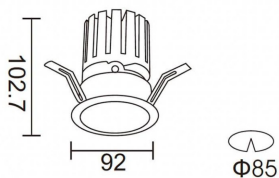

Esquema

Producto

Potencia real (W)	17.73

Flujo luminoso real (lm)	1556

Eficacia luminosa (lm/W)	87.76

Ángulo de apertura	36

Life time (h)	50000 h L80B10

IP	20

Color	Negro

Driver incluido	Si

Equipo	ON/OFF

Flicker Free	Si

Light source	LED

Type of LED	COB

Temperatura de color (K)	3000

Consistencia de color (SDCM)	SDCM<3

CRI	90