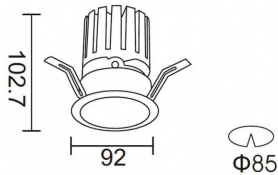

**PRO-DR**

Downlight Lavov de la familia PRO-DR con una potencia de 17,73W y una optica de 36 grados.CCT 3000K. Con un flujo luminoso total de 1556lm y una eficacia luminosa de 87,76 lm/W. Driver ON/OFF.Fabricado en aluminio inyectado a presión y acabado en color Silver.

<b>Producto</b>	
<b>Potencia real (W)</b>	<b>17.73</b>
<b>Flujo luminoso real (lm)</b>	<b>1556</b>
<b>Eficacia luminosa (lm/W)</b>	<b>87.76</b>
<b>Ángulo de apertura</b>	<b>36</b>
<b>Life time (h)</b>	<b>50000 h L80B10</b>
<b>IP</b>	<b>20</b>
<b>Color</b>	<b>Silver</b>
<b>Driver incluido</b>	<b>Si</b>
<b>Equipo</b>	<b>ON/OFF</b>
<b>Flicker Free</b>	<b>Si</b>
<b>Light source</b>	<b>LED</b>
<b>Type of LED</b>	<b>COB</b>
<b>Temperatura de color (K)</b>	<b>3000</b>
<b>Consistencia de color (SDCM)</b>	<b>SDCM&lt;3</b>
<b>CRI</b>	<b>90</b>