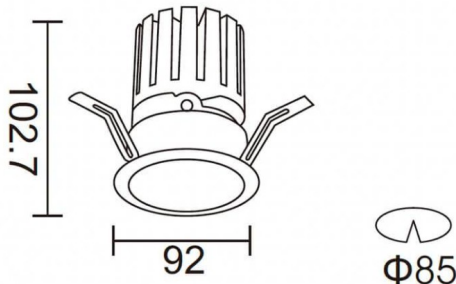

**PRO-DR**

Downlight Lavov de la familia PRO-DR con una potencia de 17,73W y una optica de 36 grados.CCT 3000K. Con un flujo luminoso total de 1556lm y una eficacia luminosa de 87,76 lm/W. Driver ON/OFF.Fabricado en aluminio inyectado a presión y acabado en color Silver.

Esquema

Código artículo	86.D025.2331.03
Tipo de producto	Indoor
Categoría	Downlights
Familia	PRO-D
Subfamilia	PRO-DR
Pictograms	

Producto	
Potencia real (W)	17.73
Flujo luminoso real (lm)	1556
Eficacia luminosa (lm/W)	87.76
ángulo de apertura	36
Life time (h)	50000 h L80B10
IP	20
Color	Silver
Driver incluido	Si
Equipo	ON/OFF
Flicker Free	Si
Light source	LED
Type of LED	COB
Temperatura de color (K)	3000
Consistencia de color (SDCM)	SDCM<3
CRI	90