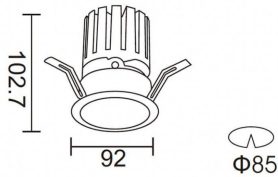

**PRO-DR**

Downlight Lavov de la familia PRO-DR con una potencia de 17,73W y una optica de 36 grados.CCT 3000K. Con un flujo luminoso total de 1556lm y una eficacia luminosa de 87,76 lm/W. Driver ON/OFF.Fabricado en aluminio inyectado a presión y acabado en color Silver.

<b>Producto</b>	
<b>Potencia real (W)</b>	<b>17.73</b>
<b>Flujo luminoso real (lm)</b>	<b>1556</b>
<b>Eficacia luminosa (lm/W)</b>	<b>87.76</b>
<b>Ángulo de apertura</b>	<b>36</b>
<b>Life time (h)</b>	<b>50000 h L80B10</b>
<b>IP</b>	<b>20</b>
<b>Color</b>	<b>Silver</b>
<b>Driver incluido</b>	<b>Si</b>
<b>Equipo</b>	<b>ON/OFF</b>
<b>Flicker Free</b>	<b>Si</b>
<b>Light source</b>	<b>LED</b>
<b>Type of LED</b>	<b>COB</b>
<b>Temperatura de color (K)</b>	<b>3000</b>
<b>Consistencia de color (SDCM)</b>	<b>SDCM&lt;3</b>
<b>CRI</b>	<b>90</b>