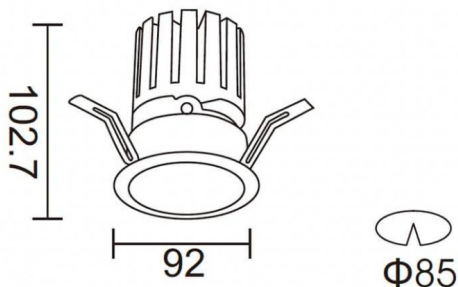

Esquema

Código artículo	86.D025.2331.03
Tipo de producto	Indoor
Categoría	Downlights
Familia	PRO-D
Subfamilia	PRO-DR
Pictograms	

Producto	
Potencia real (W)	17.73
Flujo luminoso real (lm)	1556
Eficacia luminosa (lm/W)	87.76
Ángulo de apertura	36
Tiempo de vida	50000 h L80B10
IP	20
Color	Silver
Driver incluido	Si
Equipo	ON/OFF
Flicker Free	Si
Fuente de luz	LED
Tipo de LED	COB
Temperatura de color (K)	3000
Consistencia de color (SDCM)	SDCM3
CRI	90