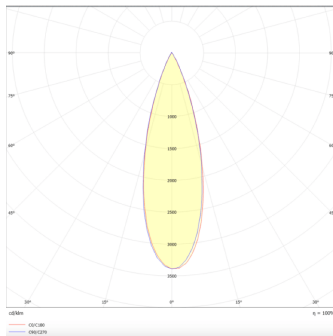

**PRO-DR**

Downlight Lavov de la familia PRO-DR con una potencia de 17,73W y una optica de 36 grados.CCT 3000K. Con un flujo luminoso total de 1556lm y una eficacia luminosa de 87,76 lm/W. Driver DALI.Fabricado en aluminio inyectado a presión y acabado en color Blanco.

Código artículo	86.D025.2333.01
Tipo de producto	Indoor
Categoría	Downlights
Familia	PRO-D
Subfamilia	PRO-DR
Pictograms	

Esquema**Curva fotométrica**

Producto	
Potencia real (W)	17.73
Flujo luminoso real (lm)	1556
Eficacia luminosa (lm/W)	87.76
Ángulo de apertura	36
Life time (h)	50000 h L80B10
IP	20
Color	Blanco
Driver incluido	Si
Equipo	DALI
Flicker Free	Si
Light source	LED
Type of LED	COB
Temperatura de color (K)	3000
Consistencia de color (SDCM)	SDCM<3
CRI	90