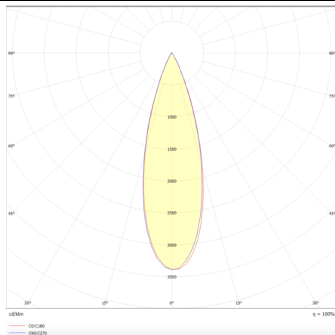

### PRO-DR

Downlight Lavov de la familia PRO-DR con una potencia de 17,73W y una optica de 36 grados.CCT 3000K. Con un flujo luminoso total de 1556lm y una eficacia luminosa de 87,76 lm/W. Driver DALI.Fabricado en aluminio inyectado a presión y acabado en color Blanco.

### Esquema

### Curva fotométrica

<b>Producto</b>	
<b>Potencia real (W)</b>	<b>17.73</b>
<b>Flujo luminoso real (lm)</b>	<b>1556</b>
<b>Eficacia luminosa (lm/W)</b>	<b>87.76</b>
<b>Ángulo de apertura</b>	<b>36</b>
<b>Life time (h)</b>	<b>50000 h L80B10</b>
<b>IP</b>	<b>20</b>
<b>Color</b>	<b>Blanco</b>
<b>Driver incluido</b>	<b>Si</b>
<b>Equipo</b>	<b>DALI</b>
<b>Flicker Free</b>	<b>Si</b>
<b>Light source</b>	<b>LED</b>
<b>Type of LED</b>	<b>COB</b>
<b>Temperatura de color (K)</b>	<b>3000</b>
<b>Consistencia de color (SDCM)</b>	<b>SDCM&lt;3</b>
<b>CRI</b>	<b>90</b>