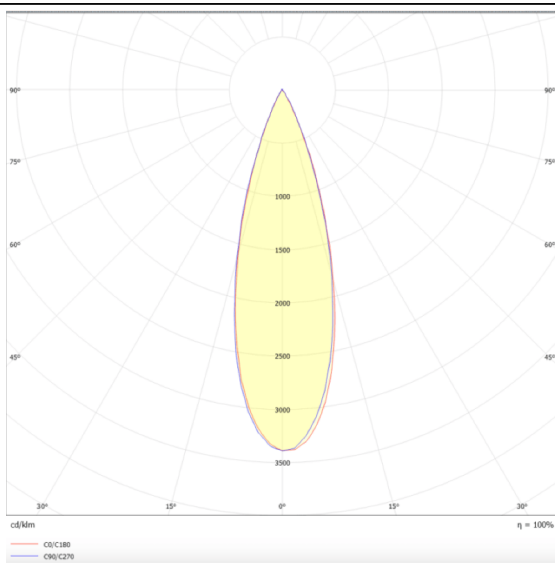

PRO-DR

Downlight Lavov de la familia PRO-DR con una potencia de 17,73W y una optica de 36 grados.CCT 3000K. Con un flujo luminoso total de 1556lm y una eficacia luminosa de 87,76 lm/W. Driver DALI.Fabricado en aluminio inyectado a presión y acabado en color Blanco.

Código artículo	86.D025.2333.01
Tipo de producto	Indoor
Categoría	Downlights
Familia	PRO-D
Subfamilia	PRO-DR
Pictograms	

Esquema

Curva fotométrica

Producto	
Potencia real (W)	17.73
Flujo luminoso real (lm)	1556
Eficacia luminosa (lm/W)	87.76
Ángulo de apertura	36
Life time (h)	50000 h L80B10
IP	20
Color	Blanco
Driver incluido	Si
Equipo	DALI
Flicker Free	Si
Light source	LED
Type of LED	COB
Temperatura de color (K)	3000
Consistencia de color (SDCM)	SDCM<3
CRI	90