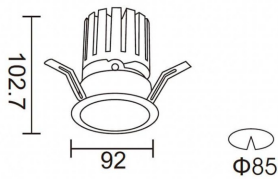

### PRO-DR

Downlight Lavov de la familia PRO-DR con una potencia de 17,73W y una optica de 36 grados.CCT 3000K. Con un flujo luminoso total de 1556lm y una eficacia luminosa de 87,76 lm/W. Driver DALI.Fabricado en aluminio inyectado a presión y acabado en color Blanco.

### Curva fotométrica

<b>Producto</b>	
<b>Potencia real (W)</b>	<b>17.73</b>
<b>Flujo luminoso real (lm)</b>	<b>1556</b>
<b>Eficacia luminosa (lm/W)</b>	<b>87.76</b>
<b>Ángulo de apertura</b>	<b>36</b>
<b>Life time (h)</b>	<b>50000 h L80B10</b>
<b>IP</b>	<b>20</b>
<b>Color</b>	<b>Blanco</b>
<b>Driver incluido</b>	<b>Si</b>
<b>Equipo</b>	<b>DALI</b>
<b>Flicker Free</b>	<b>Si</b>
<b>Light source</b>	<b>LED</b>
<b>Type of LED</b>	<b>COB</b>
<b>Temperatura de color (K)</b>	<b>3000</b>
<b>Consistencia de color (SDCM)</b>	<b>SDCM&lt;3</b>
<b>CRI</b>	<b>90</b>