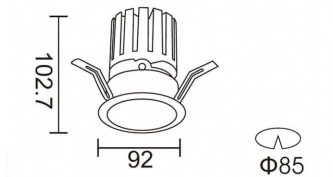

**PRO-DR**

Downlight Lavov de la familia PRO-DR con una potencia de 17,73W y una optica de 36 grados.CCT 3000K. Con un flujo luminoso total de 1556lm y una eficacia luminosa de 87,76 lm/W. Driver DALI.Fabricado en aluminio inyectado a presión y acabado en color Negro.

Código artículo	86.D025.2333.02
Tipo de producto	Indoor
Categoría	Downlights
Familia	PRO-D
Subfamilia	PRO-DR
Pictograms	

Esquema**Curva fotométrica**

Producto	
Potencia real (W)	17.73
Flujo luminoso real (lm)	1556
Eficacia luminosa (lm/W)	87.76
Ángulo de apertura	36
Life time (h)	50000 h L80B10
IP	20
Color	Negro
Driver incluido	Si
Equipo	DALI
Flicker Free	Si
Light source	LED
Type of LED	COB
Temperatura de color (K)	3000
Consistencia de color (SDCM)	SDCM<3
CRI	90