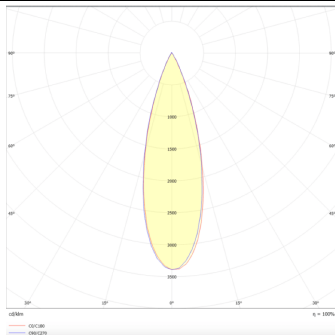

**PRO-DR**

Downlight Lavov de la familia PRO-DR con una potencia de 17,73W y una optica de 36 grados.CCT 3000K. Con un flujo luminoso total de 1556lm y una eficacia luminosa de 87,76 lm/W. Driver DALI.Fabricado en aluminio inyectado a presión y acabado en color Negro.

Código artículo	86.D025.2333.02
Tipo de producto	Indoor
Categoría	Downlights
Familia	PRO-D
Subfamilia	PRO-DR

Pictograms**Esquema****Curva fotométrica**

Producto	
Potencia real (W)	17.73
Flujo luminoso real (lm)	1556
Eficacia luminosa (lm/W)	87.76
Ángulo de apertura	36
Life time (h)	50000 h L80B10
IP	20
Color	Negro
Driver incluido	Si
Equipo	DALI
Flicker Free	Si
Light source	LED
Type of LED	COB
Temperatura de color (K)	3000
Consistencia de color (SDCM)	SDCM<3
CRI	90