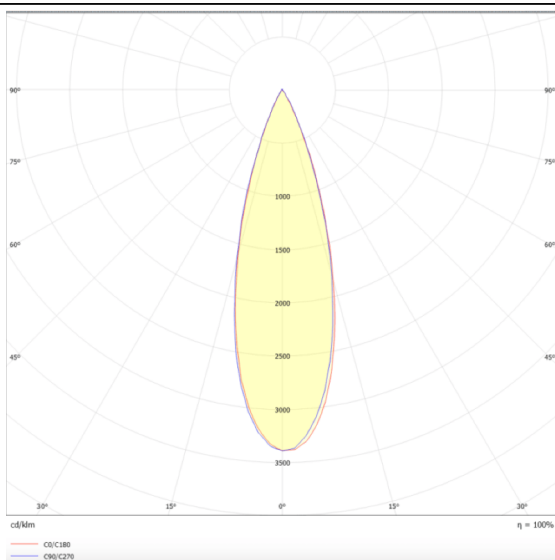

Curva fotométrica

Código artículo	86.D025.2333.02
Tipo de producto	Indoor
Categoría	Downlights
Familia	PRO-D
Subfamilia	PRO-DR
Pictograms	

Producto	
Potencia real (W)	17.73
Flujo luminoso real (lm)	1556
Eficacia luminosa (lm/W)	87.76
Ángulo de apertura	36
Life time (h)	50000 h L80B10
IP	20
Color	Negro
Driver incluido	Si
Equipo	DALI
Flicker Free	Si
Light source	LED
Type of LED	COB
Temperatura de color (K)	3000
Consistencia de color (SDCM)	SDCM<3
CRI	90