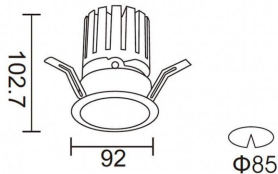

**PRO-DR**

Downlight Lavov de la familia PRO-DR con una potencia de 17,73W y una optica de 36 grados.CCT 3000K. Con un flujo luminoso total de 1556lm y una eficacia luminosa de 87,76 lm/W. Driver DALI.Fabricado en aluminio inyectado a presión y acabado en color Negro.

Código artículo	86.D025.2333.02
Tipo de producto	Indoor
Categoría	Downlights
Familia	PRO-D
Subfamilia	PRO-DR

Pictograms**Esquema****Curva fotométrica**

Producto	
Potencia real (W)	17.73
Flujo luminoso real (lm)	1556
Eficacia luminosa (lm/W)	87.76
Ángulo de apertura	36
Life time (h)	50000 h L80B10
IP	20
Color	Negro
Driver incluido	Si
Equipo	DALI
Flicker Free	Si
Light source	LED
Type of LED	COB
Temperatura de color (K)	3000
Consistencia de color (SDCM)	SDCM<3
CRI	90