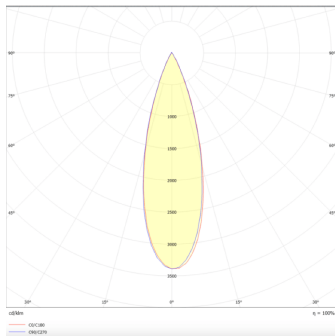

**PRO-DR**

Downlight Lavov de la familia PRO-DR con una potencia de 17,73W y una optica de 36 grados.CCT 3000K. Con un flujo luminoso total de 1556lm y una eficacia luminosa de 87,76 lm/W. Driver DALI.Fabricado en aluminio inyectado a presión y acabado en color Negro.

Familia	PRO-D
----------------	--------------

Subfamilia	PRO-DR
-------------------	---------------

Pictograms	    
	    

**Esquema****Curva fotométrica****Producto**

Potencia real (W)	17.73
--------------------------	--------------

Flujo luminoso real (lm)	1556
---------------------------------	-------------

Eficacia luminosa (lm/W)	87.76
---------------------------------	--------------

Ángulo de apertura	36
---------------------------	-----------