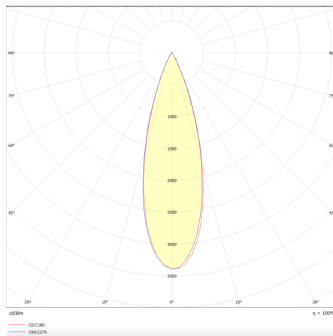

**PRO-DR**

Downlight Lavov de la familia PRO-DR con una potencia de 17,73W y una optica de 36 grados.CCT 3000K. Con un flujo luminoso total de 1556lm y una eficacia luminosa de 87,76 lm/W. Driver DALI.Fabricado en aluminio inyectado a presión y acabado en color Negro.

Código artículo	86.D025.2333.02
Tipo de producto	Indoor
Categoría	Downlights
Familia	PRO-D
Subfamilia	PRO-DR
Pictograms	

Esquema**Curva fotométrica**

Producto	
Potencia real (W)	17.73
Flujo luminoso real (lm)	1556
Eficacia luminosa (lm/W)	87.76
Ángulo de apertura	36
Life time (h)	50000 h L80B10
IP	20
Color	Negro
Driver incluido	Si
Equipo	DALI
Flicker Free	Si
Light source	LED
Type of LED	COB
Temperatura de color (K)	3000
Consistencia de color (SDCM)	SDCM<3
CRI	90