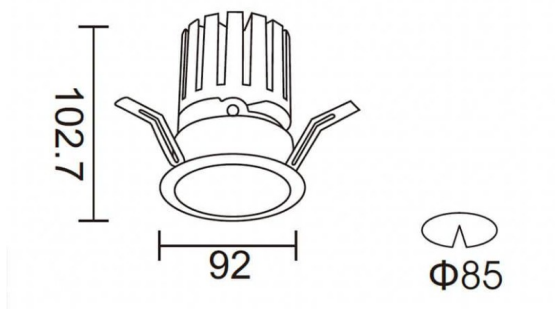

**PRO-DR**

Downlight Lavov de la familia PRO-DR con una potencia de 17,73W y una optica de 36 grados.CCT 3000K. Con un flujo luminoso total de 1556lm y una eficacia luminosa de 87,76 lm/W. Driver DALI.Fabricado en aluminio inyectado a presión y acabado en color Negro.

**Esquema****Curva fotométrica**

<b>Código artículo</b>	<b>86.D025.2333.02</b>
<b>Tipo de producto</b>	<b>Indoor</b>
<b>Categoría</b>	<b>Downlights</b>
<b>Familia</b>	<b>PRO-D</b>
<b>Subfamilia</b>	<b>PRO-DR</b>
<b>Pictograms</b>	