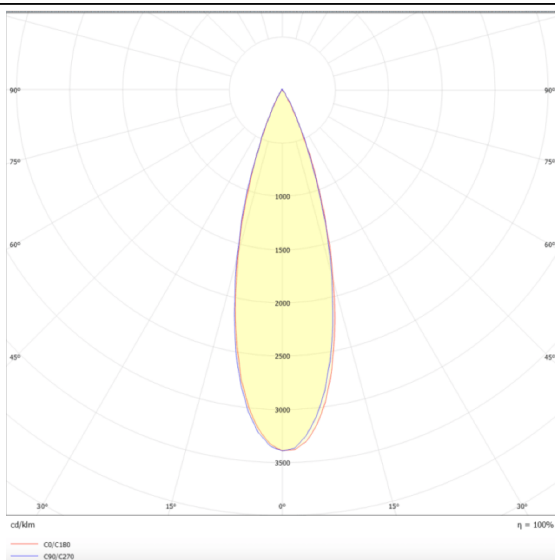

PRO-DR

Downlight Lavov de la familia PRO-DR con una potencia de 17,73W y una optica de 36 grados.CCT 3000K. Con un flujo luminoso total de 1556lm y una eficacia luminosa de 87,76 lm/W. Driver DALI.Fabricado en aluminio inyectado a presión y acabado en color Silver.

Código artículo	86.D025.2333.03
Tipo de producto	Indoor
Categoría	Downlights
Familia	PRO-D
Subfamilia	PRO-DR
Pictograms	

Esquema

Curva fotométrica

Producto	
Potencia real (W)	17.73
Flujo luminoso real (lm)	1556
Eficacia luminosa (lm/W)	87.76
Ángulo de apertura	36
Tiempo de vida	50000 h L80B10
IP	20
Color	Silver
Driver incluido	Si
Equipo	DALI
Flicker Free	Si
Fuente de luz	LED
Tipo de LED	COB
Temperatura de color (K)	3000
Consistencia de color (SDCM)	SDCM3
CRI	90