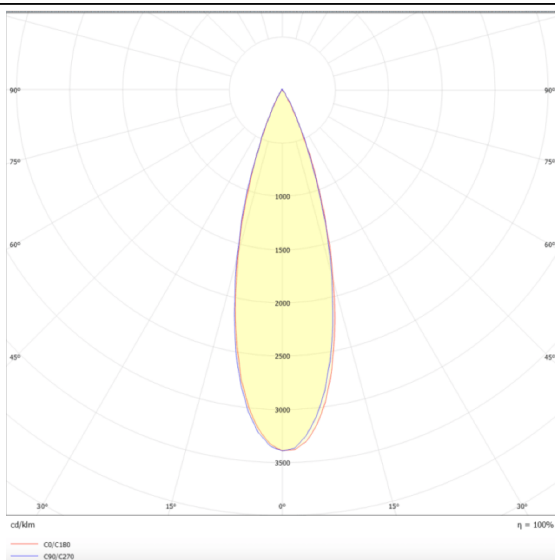

PRO-DR

Downlight Lavov de la familia PRO-DR con una potencia de 17,73W y una optica de 36 grados.CCT 3000K. Con un flujo luminoso total de 1556lm y una eficacia luminosa de 87,76 lm/W. Driver DALI.Fabricado en aluminio inyectado a presión y acabado en color Silver.

Código artículo	86.D025.2333.03
Tipo de producto	Indoor
Categoría	Downlights
Familia	PRO-D
Subfamilia	PRO-DR
Pictograms	

Esquema

Curva fotométrica

Producto	
Potencia real (W)	17.73
Flujo luminoso real (lm)	1556
Eficacia luminosa (lm/W)	87.76
Ángulo de apertura	36
Life time (h)	50000 h L80B10
IP	20
Color	Silver
Driver incluido	Si
Equipo	DALI
Flicker Free	Si
Light source	LED
Type of LED	COB
Temperatura de color (K)	3000
Consistencia de color (SDCM)	SDCM<3
CRI	90