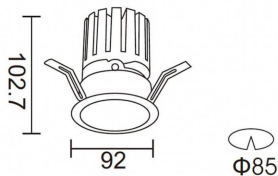

**PRO-DR**

Downlight Lavov de la familia PRO-DR con una potencia de 17,73W y una optica de 36 grados.CCT 3000K. Con un flujo luminoso total de 1556lm y una eficacia luminosa de 87,76 lm/W. Driver DALI.Fabricado en aluminio inyectado a presión y acabado en color Silver.

Código artículo	86.D025.2333.03
Tipo de producto	Indoor
Categoría	Downlights
Familia	PRO-D
Subfamilia	PRO-DR

Pictograms

Producto	
Potencia real (W)	17.73
Flujo luminoso real (lm)	1556
Eficacia luminosa (lm/W)	87.76
Ángulo de apertura	36
Life time (h)	50000 h L80B10
IP	20
Color	Silver
Driver incluido	Si
Equipo	DALI
Flicker Free	Si
Light source	LED
Type of LED	COB
Temperatura de color (K)	3000
Consistencia de color (SDCM)	SDCM<3
CRI	90

Esquema**Curva fotométrica**