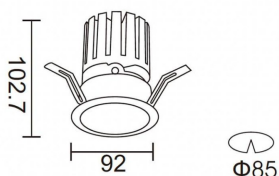

Esquema

Producto

Potencia real (W)	17.73

Flujo luminoso real (lm)	1556

Eficacia luminosa (lm/W)	87.76

Ángulo de apertura	12

Life time (h)	50000 h L80B10

IP	20

Color	Blanco

Driver incluido	Si

Equipo	ON/OFF

Flicker Free	Si

Light source	LED

Type of LED	COB

Temperatura de color (K)	4000

Consistencia de color (SDCM)	SDCM<3

CRI	90