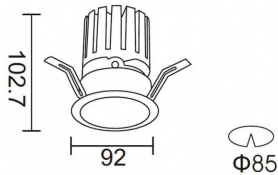

**PRO-DR**

Downlight Lavov de la familia PRO-DR con una potencia de 17,73W y una optica de 12 grados.CCT 4000K. Con un flujo luminoso total de 1556lm y una eficacia luminosa de 87,76 lm/W. Driver ON/OFF.Fabricado en aluminio inyectado a presión y acabado en color Blanco.

Código artículo	86.D025.2411.01
Tipo de producto	Indoor
Categoría	Downlights
Familia	PRO-D
Subfamilia	PRO-DR
Pictograms	

Esquema

Producto	
Potencia real (W)	17.73
Flujo luminoso real (lm)	1556
Eficacia luminosa (lm/W)	87.76
Ángulo de apertura	12
Life time (h)	50000 h L80B10
IP	20
Color	Blanco
Driver incluido	Si
Equipo	ON/OFF
Flicker Free	Si
Light source	LED
Type of LED	COB
Temperatura de color (K)	4000
Consistencia de color (SDCM)	SDCM<3
CRI	90