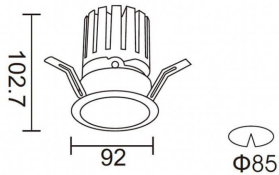

**PRO-DR**

Downlight Lavov de la familia PRO-DR con una potencia de 17,73W y una optica de 12 grados.CCT 4000K. Con un flujo luminoso total de 1556lm y una eficacia luminosa de 87,76 lm/W. Driver ON/OFF.Fabricado en aluminio inyectado a presión y acabado en color Negro.

Código artículo	86.D025.2411.02
Tipo de producto	Indoor
Categoría	Downlights
Familia	PRO-D
Subfamilia	PRO-DR
Pictograms	

Esquema**Producto**

Potencia real (W)	17.73
Flujo luminoso real (lm)	1556
Eficacia luminosa (lm/W)	87.76
Ángulo de apertura	12
Life time (h)	50000 h L80B10
IP	20
Color	Negro
Driver incluido	Si
Equipo	ON/OFF
Flicker Free	Si
Light source	LED
Type of LED	COB
Temperatura de color (K)	4000
Consistencia de color (SDCM)	SDCM<3
CRI	90