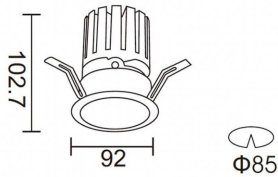

**PRO-DR**

Downlight Lavov de la familia PRO-DR con una potencia de 17,73W y una optica de 12 grados.CCT 4000K. Con un flujo luminoso total de 1556lm y una eficacia luminosa de 87,76 lm/W. Driver ON/OFF.Fabricado en aluminio inyectado a presión y acabado en color Negro.

Código artículo	86.D025.2411.02
Tipo de producto	Indoor
Categoría	Downlights
Familia	PRO-D
Subfamilia	PRO-DR

Pictograms**Esquema**

Producto	
Potencia real (W)	17.73
Flujo luminoso real (lm)	1556
Eficacia luminosa (lm/W)	87.76
Ángulo de apertura	12
Life time (h)	50000 h L80B10
IP	20
Color	Negro
Driver incluido	Si
Equipo	ON/OFF
Flicker Free	Si
Light source	LED
Type of LED	COB
Temperatura de color (K)	4000
Consistencia de color (SDCM)	SDCM<3
CRI	90