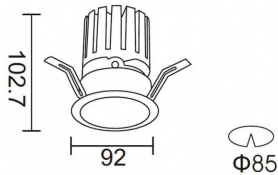

**PRO-DR**

Downlight Lavov de la familia PRO-DR con una potencia de 17,73W y una optica de 12 grados.CCT 4000K. Con un flujo luminoso total de 1556lm y una eficacia luminosa de 87,76 lm/W. Driver ON/OFF.Fabricado en aluminio inyectado a presión y acabado en color Silver.

Código artículo	86.D025.2411.03
Tipo de producto	Indoor
Categoría	Downlights
Familia	PRO-D
Subfamilia	PRO-DR
Pictograms	

Esquema

Producto	
Potencia real (W)	17.73
Flujo luminoso real (lm)	1556
Eficacia luminosa (lm/W)	87.76
Ángulo de apertura	12
Life time (h)	50000 h L80B10
IP	20
Color	Silver
Driver incluido	Si
Equipo	ON/OFF
Flicker Free	Si
Light source	LED
Type of LED	COB
Temperatura de color (K)	4000
Consistencia de color (SDCM)	SDCM<3
CRI	90