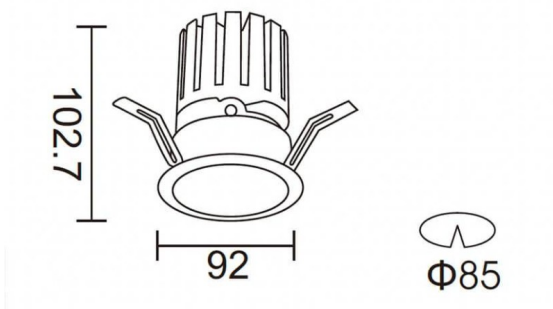

PRO-DR

Downlight Lavov de la familia PRO-DR con una potencia de 17,73W y una optica de 12 grados.CCT 4000K. Con un flujo luminoso total de 1556lm y una eficacia luminosa de 87,76 lm/W. Driver DALI.Fabricado en aluminio inyectado a presión y acabado en color Blanco.

Código artículo	86.D025.2413.01
Tipo de producto	Indoor
Categoría	Downlights
Familia	PRO-D
Subfamilia	PRO-DR
Pictograms	

Esquema

Curva fotométrica

Producto	
Potencia real (W)	17.73
Flujo luminoso real (lm)	1556
Eficacia luminosa (lm/W)	87.76
Ángulo de apertura	12
Life time (h)	50000 h L80B10
IP	20
Color	Blanco
Driver incluido	Si
Equipo	DALI
Flicker Free	Si
Light source	LED
Type of LED	COB
Temperatura de color (K)	4000
Consistencia de color (SDCM)	SDCM<3
CRI	90