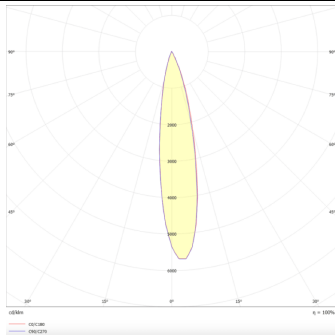

**PRO-DR**

Downlight Lavov de la familia PRO-DR con una potencia de 17,73W y una optica de 12 grados.CCT 4000K. Con un flujo luminoso total de 1556lm y una eficacia luminosa de 87,76 lm/W. Driver DALI.Fabricado en aluminio inyectado a presión y acabado en color Blanco.

Código artículo	86.D025.2413.01
Tipo de producto	Indoor
Categoría	Downlights
Familia	PRO-D
Subfamilia	PRO-DR
Pictograms	

Esquema**Curva fotométrica**

Producto	
Potencia real (W)	17.73
Flujo luminoso real (lm)	1556
Eficacia luminosa (lm/W)	87.76
Ángulo de apertura	12
Life time (h)	50000 h L80B10
IP	20
Color	Blanco
Driver incluido	Si
Equipo	DALI
Flicker Free	Si
Light source	LED
Type of LED	COB
Temperatura de color (K)	4000
Consistencia de color (SDCM)	SDCM<3
CRI	90