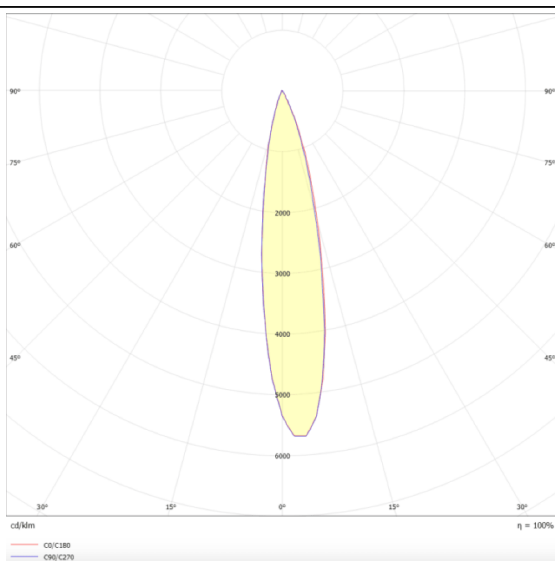

PRO-DR

Downlight Lavov de la familia PRO-DR con una potencia de 17,73W y una optica de 12 grados.CCT 4000K. Con un flujo luminoso total de 1556lm y una eficacia luminosa de 87,76 lm/W. Driver DALI.Fabricado en aluminio inyectado a presión y acabado en color Blanco.

Código artículo	86.D025.2413.01
Tipo de producto	Indoor
Categoría	Downlights
Familia	PRO-D
Subfamilia	PRO-DR
Pictograms	

Esquema

Curva fotométrica

Producto	
Potencia real (W)	17.73
Flujo luminoso real (lm)	1556
Eficacia luminosa (lm/W)	87.76
Ángulo de apertura	12
Life time (h)	50000 h L80B10
IP	20
Color	Blanco
Driver incluido	Si
Equipo	DALI
Flicker Free	Si
Light source	LED
Type of LED	COB
Temperatura de color (K)	4000
Consistencia de color (SDCM)	SDCM<3
CRI	90