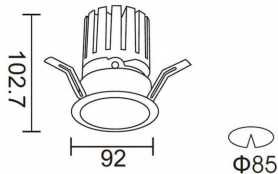

**PRO-DR**

Downlight Lavov de la familia PRO-DR con una potencia de 17,73W y una optica de 12 grados.CCT 4000K. Con un flujo luminoso total de 1556lm y una eficacia luminosa de 87,76 lm/W. Driver DALI.Fabricado en aluminio inyectado a presión y acabado en color Blanco.

Código artículo	86.D025.2413.01
Tipo de producto	Indoor
Categoría	Downlights
Familia	PRO-D
Subfamilia	PRO-DR
Pictograms	

Esquema**Curva fotométrica**

Producto	
Potencia real (W)	17.73
Flujo luminoso real (lm)	1556
Eficacia luminosa (lm/W)	87.76
Ángulo de apertura	12
Life time (h)	50000 h L80B10
IP	20
Color	Blanco
Driver incluido	Si
Equipo	DALI
Flicker Free	Si
Light source	LED
Type of LED	COB
Temperatura de color (K)	4000
Consistencia de color (SDCM)	SDCM<3
CRI	90