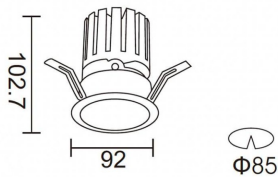

PRO-DR

Downlight Lavov de la familia PRO-DR con una potencia de 17,73W y una optica de 12 grados.CCT 4000K. Con un flujo luminoso total de 1556lm y una eficacia luminosa de 87,76 lm/W. Driver DALI.Fabricado en aluminio inyectado a presión y acabado en color Negro.

Código artículo	86.D025.2413.02
Tipo de producto	Indoor
Categoría	Downlights
Familia	PRO-D
Subfamilia	PRO-DR
Pictograms	

Esquema

Curva fotométrica

Producto	
Potencia real (W)	17.73
Flujo luminoso real (lm)	1556
Eficacia luminosa (lm/W)	87.76
Ángulo de apertura	12
Life time (h)	50000 h L80B10
IP	20
Color	Negro
Driver incluido	Si
Equipo	DALI
Flicker Free	Si
Light source	LED
Type of LED	COB
Temperatura de color (K)	4000
Consistencia de color (SDCM)	SDCM<3
CRI	90