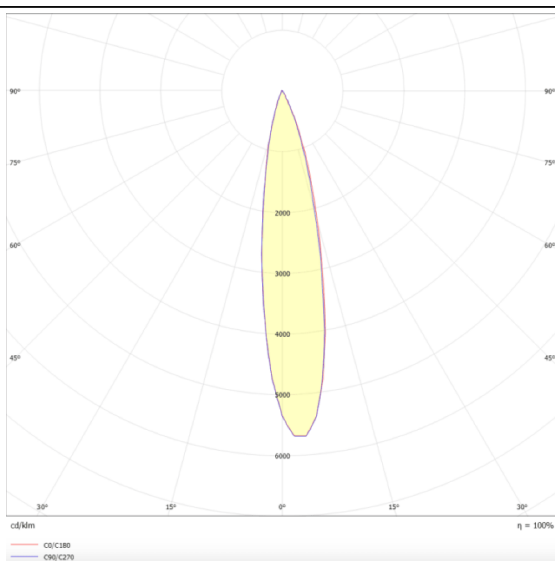

PRO-DR

Downlight Lavov de la familia PRO-DR con una potencia de 17,73W y una optica de 12 grados.CCT 4000K. Con un flujo luminoso total de 1556lm y una eficacia luminosa de 87,76 lm/W. Driver DALI.Fabricado en aluminio inyectado a presión y acabado en color Negro.

Código artículo	86.D025.2413.02
Tipo de producto	Indoor
Categoría	Downlights
Familia	PRO-D
Subfamilia	PRO-DR
Pictograms	

Esquema

Curva fotométrica

Producto	
Potencia real (W)	17.73
Flujo luminoso real (lm)	1556
Eficacia luminosa (lm/W)	87.76
Ángulo de apertura	12
Life time (h)	50000 h L80B10
IP	20
Color	Negro
Driver incluido	Si
Equipo	DALI
Flicker Free	Si
Light source	LED
Type of LED	COB
Temperatura de color (K)	4000
Consistencia de color (SDCM)	SDCM<3
CRI	90