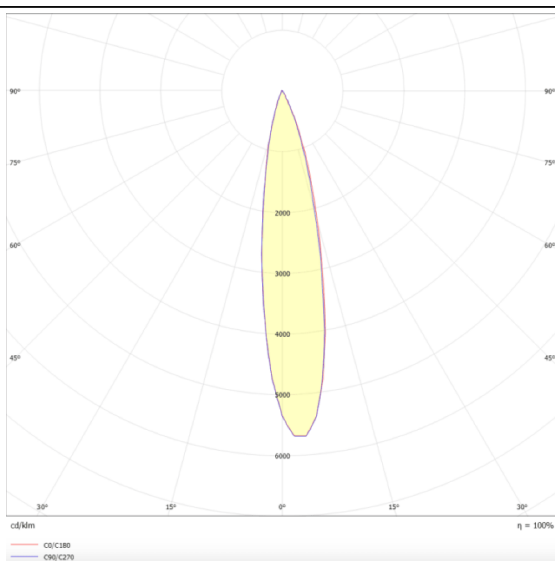

PRO-DR

Downlight Lavov de la familia PRO-DR con una potencia de 17,73W y una optica de 12 grados.CCT 4000K. Con un flujo luminoso total de 1556lm y una eficacia luminosa de 87,76 lm/W. Driver DALI.Fabricado en aluminio inyectado a presión y acabado en color Negro.

Código artículo	86.D025.2413.02
Tipo de producto	Indoor
Categoría	Downlights
Familia	PRO-D
Subfamilia	PRO-DR
Pictograms	

Esquema

Curva fotométrica

Producto	
Potencia real (W)	17.73
Flujo luminoso real (lm)	1556
Eficacia luminosa (lm/W)	87.76
Ángulo de apertura	12
Tiempo de vida	50000 h L80B10
IP	20
Color	Negro
Driver incluido	Si
Equipo	DALI
Flicker Free	Si
Fuente de luz	LED
Tipo de LED	COB
Temperatura de color (K)	4000
Consistencia de color (SDCM)	SDCM3
CRI	90