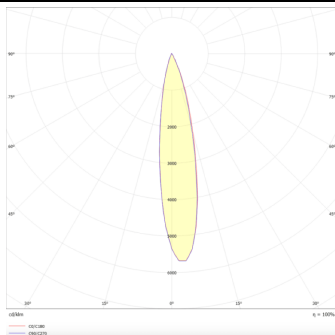

**PRO-DR**

Downlight Lavov de la familia PRO-DR con una potencia de 17,73W y una optica de 12 grados.CCT 4000K. Con un flujo luminoso total de 1556lm y una eficacia luminosa de 87,76 lm/W. Driver DALI.Fabricado en aluminio inyectado a presión y acabado en color Negro.

<b>Producto</b>	
<b>Potencia real (W)</b>	<b>17.73</b>
<b>Flujo luminoso real (lm)</b>	<b>1556</b>
<b>Eficacia luminosa (lm/W)</b>	<b>87.76</b>
<b>Ángulo de apertura</b>	<b>12</b>
<b>Life time (h)</b>	<b>50000 h L80B10</b>
<b>IP</b>	<b>20</b>
<b>Color</b>	<b>Negro</b>
<b>Driver incluido</b>	<b>Si</b>
<b>Equipo</b>	<b>DALI</b>
<b>Flicker Free</b>	<b>Si</b>
<b>Light source</b>	<b>LED</b>
<b>Type of LED</b>	<b>COB</b>
<b>Temperatura de color (K)</b>	<b>4000</b>
<b>Consistencia de color (SDCM)</b>	<b>SDCM&lt;3</b>
<b>CRI</b>	<b>90</b>