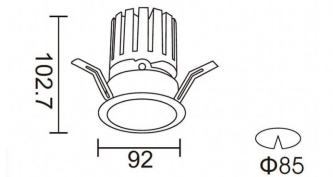

**PRO-DR**

Downlight Lavov de la familia PRO-DR con una potencia de 17,73W y una optica de 12 grados.CCT 4000K. Con un flujo luminoso total de 1556lm y una eficacia luminosa de 87,76 lm/W. Driver DALI.Fabricado en aluminio inyectado a presión y acabado en color Silver.

Código artículo	86.D025.2413.03
Tipo de producto	Indoor
Categoría	Downlights
Familia	PRO-D
Subfamilia	PRO-DR
Pictograms	

Esquema**Curva fotométrica**

Producto	
Potencia real (W)	17.73
Flujo luminoso real (lm)	1556
Eficacia luminosa (lm/W)	87.76
Ángulo de apertura	12
Life time (h)	50000 h L80B10
IP	20
Color	Silver
Driver incluido	Si
Equipo	DALI
Flicker Free	Si
Light source	LED
Type of LED	COB
Temperatura de color (K)	4000
Consistencia de color (SDCM)	SDCM<3
CRI	90