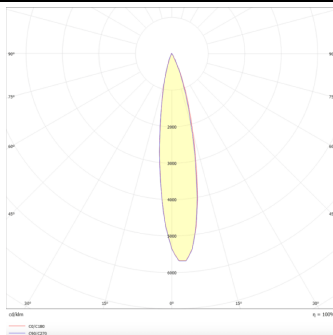

**PRO-DR**

Downlight Lavov de la familia PRO-DR con una potencia de 17,73W y una optica de 12 grados.CCT 4000K. Con un flujo luminoso total de 1556lm y una eficacia luminosa de 87,76 lm/W. Driver DALI.Fabricado en aluminio inyectado a presión y acabado en color Silver.

Código artículo	86.D025.2413.03
Tipo de producto	Indoor
Categoría	Downlights
Familia	PRO-D
Subfamilia	PRO-DR
Pictograms	

Esquema**Curva fotométrica**

Producto	
Potencia real (W)	17.73
Flujo luminoso real (lm)	1556
Eficacia luminosa (lm/W)	87.76
Ángulo de apertura	12
Life time (h)	50000 h L80B10
IP	20
Color	Silver
Driver incluido	Si
Equipo	DALI
Flicker Free	Si
Light source	LED
Type of LED	COB
Temperatura de color (K)	4000
Consistencia de color (SDCM)	SDCM<3
CRI	90