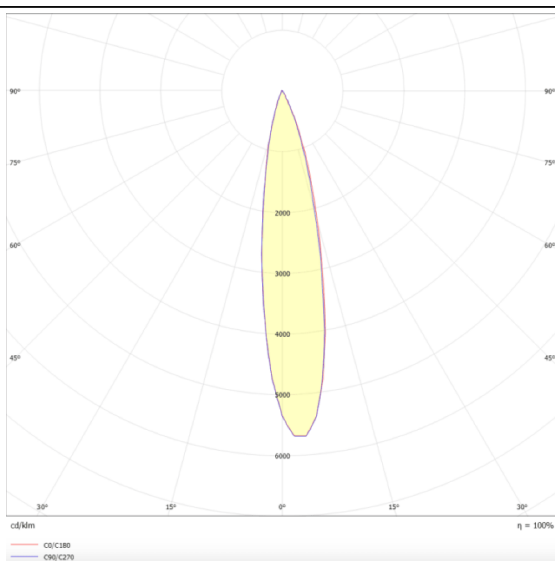

PRO-DR

Downlight Lavov de la familia PRO-DR con una potencia de 17,73W y una optica de 12 grados.CCT 4000K. Con un flujo luminoso total de 1556lm y una eficacia luminosa de 87,76 lm/W. Driver DALI.Fabricado en aluminio inyectado a presión y acabado en color Silver.

Código artículo	86.D025.2413.03
Tipo de producto	Indoor
Categoría	Downlights
Familia	PRO-D
Subfamilia	PRO-DR
Pictograms	

Esquema

Curva fotométrica

Producto	
Potencia real (W)	17.73
Flujo luminoso real (lm)	1556
Eficacia luminosa (lm/W)	87.76
Ángulo de apertura	12
Tiempo de vida	50000 h L80B10
IP	20
Color	Silver
Driver incluido	Si
Equipo	DALI
Flicker Free	Si
Fuente de luz	LED
Tipo de LED	COB
Temperatura de color (K)	4000
Consistencia de color (SDCM)	SDCM3
CRI	90