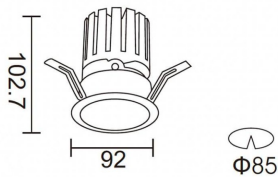

PRO-DR

Downlight Lavov de la familia PRO-DR con una potencia de 17,73W y una optica de 12 grados.CCT 4000K. Con un flujo luminoso total de 1556lm y una eficacia luminosa de 87,76 lm/W. Driver DALI.Fabricado en aluminio inyectado a presión y acabado en color Silver.

Código artículo	86.D025.2413.03

Tipo de producto	Indoor

Categoría	Downlights

Familia	PRO-D

Subfamilia	PRO-DR

Pictograms	

Producto

Potencia real (W)	17.73

Flujo luminoso real (lm)	1556

Eficacia luminosa (lm/W)	87.76

Ángulo de apertura	12

Life time (h)	50000 h L80B10

IP	20

Color	Silver

Driver incluido	Si

Equipo	DALI

Flicker Free	Si

Light source	LED

Type of LED	COB

Temperatura de color (K)	4000

Consistencia de color (SDCM)	SDCM<3

CRI	90

Esquema

Curva fotométrica