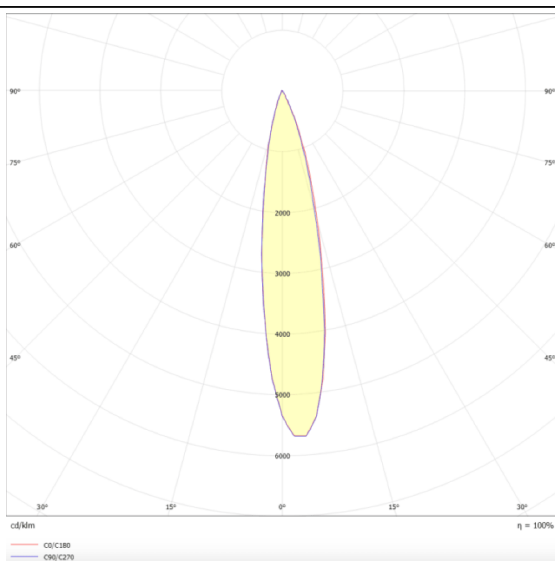

PRO-DR

Downlight Lavov de la familia PRO-DR con una potencia de 17,73W y una optica de 12 grados.CCT 4000K. Con un flujo luminoso total de 1556lm y una eficacia luminosa de 87,76 lm/W. Driver DALI.Fabricado en aluminio inyectado a presión y acabado en color Silver.

Código artículo	86.D025.2413.03
Tipo de producto	Indoor
Categoría	Downlights
Familia	PRO-D
Subfamilia	PRO-DR
Pictograms	

Esquema

Curva fotométrica

Producto	
Potencia real (W)	17.73
Flujo luminoso real (lm)	1556
Eficacia luminosa (lm/W)	87.76
Ángulo de apertura	12
Life time (h)	50000 h L80B10
IP	20
Color	Silver
Driver incluido	Si
Equipo	DALI
Flicker Free	Si
Light source	LED
Type of LED	COB
Temperatura de color (K)	4000
Consistencia de color (SDCM)	SDCM<3
CRI	90