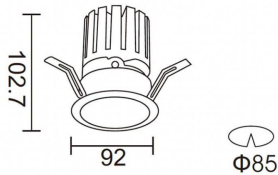

**PRO-DR**

Downlight Lavov de la familia PRO-DR con una potencia de 17,73W y una optica de 24 grados.CCT 4000K. Con un flujo luminoso total de 1556lm y una eficacia luminosa de 87,76 lm/W. Driver ON/OFF.Fabricado en aluminio inyectado a presión y acabado en color Blanco.

Código artículo	86.D025.2421.01
Tipo de producto	Indoor
Categoría	Downlights
Familia	PRO-D
Subfamilia	PRO-DR
Pictograms	

Esquema

Producto	
Potencia real (W)	17.73
Flujo luminoso real (lm)	1556
Eficacia luminosa (lm/W)	87.76
Ángulo de apertura	24
Life time (h)	50000 h L80B10
IP	20
Color	Blanco
Driver incluido	Si
Equipo	ON/OFF
Flicker Free	Si
Light source	LED
Type of LED	COB
Temperatura de color (K)	4000
Consistencia de color (SDCM)	SDCM<3
CRI	90