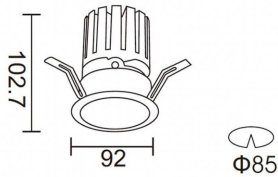

**PRO-DR**

Downlight Lavov de la familia PRO-DR con una potencia de 17,73W y una optica de 24 grados.CCT 4000K. Con un flujo luminoso total de 1556lm y una eficacia luminosa de 87,76 lm/W. Driver ON/OFF.Fabricado en aluminio inyectado a presión y acabado en color Blanco.

Código artículo	86.D025.2421.01
Tipo de producto	Indoor
Categoría	Downlights
Familia	PRO-D
Subfamilia	PRO-DR

Pictograms**Esquema**

Producto	
Potencia real (W)	17.73
Flujo luminoso real (lm)	1556
Eficacia luminosa (lm/W)	87.76
Ángulo de apertura	24
Life time (h)	50000 h L80B10
IP	20
Color	Blanco
Driver incluido	Si
Equipo	ON/OFF
Flicker Free	Si
Light source	LED
Type of LED	COB
Temperatura de color (K)	4000
Consistencia de color (SDCM)	SDCM<3
CRI	90