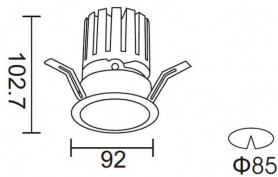

Esquema

Producto

Potencia real (W)	17.73

Flujo luminoso real (lm)	1556

Eficacia luminosa (lm/W)	87.76

Ángulo de apertura	24

Life time (h)	50000 h L80B10

IP	20

Color	Negro

Driver incluido	Si

Equipo	ON/OFF

Flicker Free	Si

Light source	LED

Type of LED	COB

Temperatura de color (K)	4000

Consistencia de color (SDCM)	SDCM<3

CRI	90