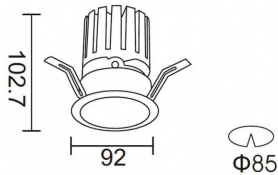

**PRO-DR**

Downlight Lavov de la familia PRO-DR con una potencia de 17,73W y una optica de 24 grados.CCT 4000K. Con un flujo luminoso total de 1556lm y una eficacia luminosa de 87,76 lm/W. Driver ON/OFF.Fabricado en aluminio inyectado a presión y acabado en color Silver.

Código artículo	86.D025.2421.03
Tipo de producto	Indoor
Categoría	Downlights
Familia	PRO-D
Subfamilia	PRO-DR
Pictograms	

Esquema

Producto	
Potencia real (W)	17.73
Flujo luminoso real (lm)	1556
Eficacia luminosa (lm/W)	87.76
Ángulo de apertura	24
Life time (h)	50000 h L80B10
IP	20
Color	Silver
Driver incluido	Si
Equipo	ON/OFF
Flicker Free	Si
Light source	LED
Type of LED	COB
Temperatura de color (K)	4000
Consistencia de color (SDCM)	SDCM<3
CRI	90