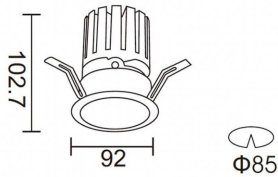

**PRO-DR**

Downlight Lavov de la familia PRO-DR con una potencia de 17,73W y una optica de 24 grados.CCT 4000K. Con un flujo luminoso total de 1556lm y una eficacia luminosa de 87,76 lm/W. Driver ON/OFF.Fabricado en aluminio inyectado a presión y acabado en color Silver.

Código artículo	86.D025.2421.03
Tipo de producto	Indoor
Categoría	Downlights
Familia	PRO-D
Subfamilia	PRO-DR

Pictograms**Esquema**

Producto	
Potencia real (W)	17.73
Flujo luminoso real (lm)	1556
Eficacia luminosa (lm/W)	87.76
Ángulo de apertura	24
Life time (h)	50000 h L80B10
IP	20
Color	Silver
Driver incluido	Si
Equipo	ON/OFF
Flicker Free	Si
Light source	LED
Type of LED	COB
Temperatura de color (K)	4000
Consistencia de color (SDCM)	SDCM<3
CRI	90