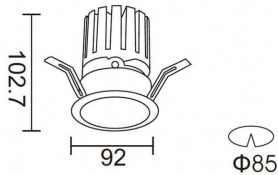

**PRO-DR**

Downlight Lavov de la familia PRO-DR con una potencia de 17,73W y una optica de 24 grados.CCT 4000K. Con un flujo luminoso total de 1556lm y una eficacia luminosa de 87,76 lm/W. Driver ON/OFF.Fabricado en aluminio inyectado a presión y acabado en color Silver.

Código artículo	86.D025.2421.03
Tipo de producto	Indoor
Categoría	Downlights
Familia	PRO-D
Subfamilia	PRO-DR

Pictograms**Esquema**

Producto	
Potencia real (W)	17.73
Flujo luminoso real (lm)	1556
Eficacia luminosa (lm/W)	87.76
Ángulo de apertura	24
Life time (h)	50000 h L80B10
IP	20
Color	Silver
Driver incluido	Si
Equipo	ON/OFF
Flicker Free	Si
Light source	LED
Type of LED	COB
Temperatura de color (K)	4000
Consistencia de color (SDCM)	SDCM<3
CRI	90