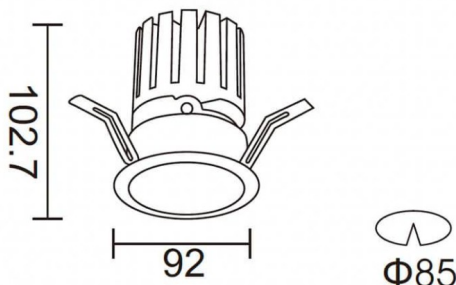

PRO-DR

Downlight Lavov de la familia PRO-DR con una potencia de 17,73W y una optica de 24 grados.CCT 4000K. Con un flujo luminoso total de 1556lm y una eficacia luminosa de 87,76 lm/W. Driver ON/OFF.Fabricado en aluminio inyectado a presión y acabado en color Silver.

Esquema

Código artículo	86.D025.2421.03
Tipo de producto	Indoor
Categoría	Downlights
Familia	PRO-D
Subfamilia	PRO-DR
Pictograms	

Producto	
Potencia real (W)	17.73
Flujo luminoso real (lm)	1556
Eficacia luminosa (lm/W)	87.76
Ángulo de apertura	24
Life time (h)	50000 h L80B10
IP	20
Color	Silver
Driver incluido	Si
Equipo	ON/OFF
Flicker Free	Si
Light source	LED
Type of LED	COB
Temperatura de color (K)	4000
Consistencia de color (SDCM)	SDCM<3
CRI	90