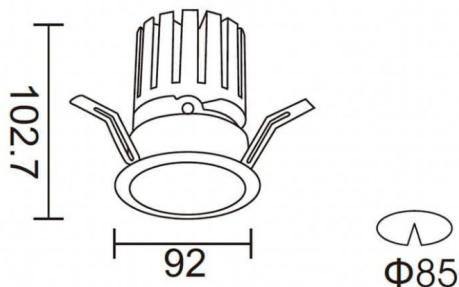

Esquema

Código artículo	86.D025.2421.03
Tipo de producto	Indoor
Categoría	Downlights
Familia	PRO-D
Subfamilia	PRO-DR
Pictograms	

Producto	
Potencia real (W)	17.73
Flujo luminoso real (lm)	1556
Eficacia luminosa (lm/W)	87.76
Ángulo de apertura	24
Tiempo de vida	50000 h L80B10
IP	20
Color	Silver
Driver incluido	Si
Equipo	ON/OFF
Flicker Free	Si
Fuente de luz	LED
Tipo de LED	COB
Temperatura de color (K)	4000
Consistencia de color (SDCM)	SDCM3
CRI	90