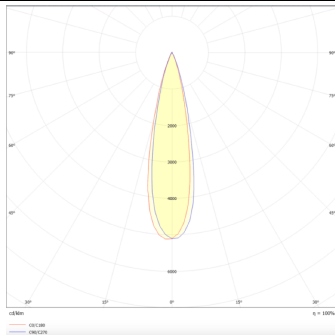

**PRO-DR**

Downlight Lavov de la familia PRO-DR con una potencia de 17,73W y una optica de 24 grados.CCT 4000K. Con un flujo luminoso total de 1556lm y una eficacia luminosa de 87,76 lm/W. Driver DALI.Fabricado en aluminio inyectado a presión y acabado en color Blanco.

Código artículo	86.D025.2423.01
Tipo de producto	Indoor
Categoría	Downlights
Familia	PRO-D
Subfamilia	PRO-DR
Pictograms	

Esquema**Curva fotométrica****Producto**

Potencia real (W)	17.73
Flujo luminoso real (lm)	1556
Eficacia luminosa (lm/W)	87.76
Ángulo de apertura	24
Life time (h)	50000 h L80B10
IP	20
Color	Blanco
Driver incluido	Si
Equipo	DALI
Flicker Free	Si
Light source	LED
Type of LED	COB
Temperatura de color (K)	4000
Consistencia de color (SDCM)	SDCM<3
CRI	90