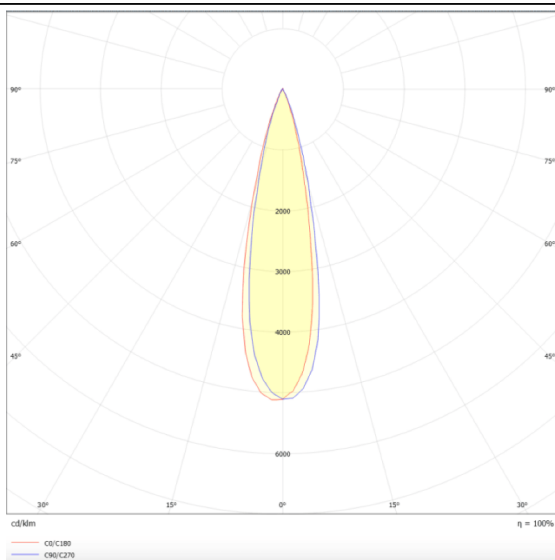

PRO-DR

Downlight Lavov de la familia PRO-DR con una potencia de 17,73W y una optica de 24 grados.CCT 4000K. Con un flujo luminoso total de 1556lm y una eficacia luminosa de 87,76 lm/W. Driver DALI.Fabricado en aluminio inyectado a presión y acabado en color Blanco.

Código artículo	86.D025.2423.01
Tipo de producto	Indoor
Categoría	Downlights
Familia	PRO-D
Subfamilia	PRO-DR
Pictograms	

Esquema

Curva fotométrica

Producto	
Potencia real (W)	17.73
Flujo luminoso real (lm)	1556
Eficacia luminosa (lm/W)	87.76
Ángulo de apertura	24
Tiempo de vida	50000 h L80B10
IP	20
Color	Blanco
Driver incluido	Si
Equipo	DALI
Flicker Free	Si
Fuente de luz	LED
Tipo de LED	COB
Temperatura de color (K)	4000
Consistencia de color (SDCM)	SDCM3
CRI	90