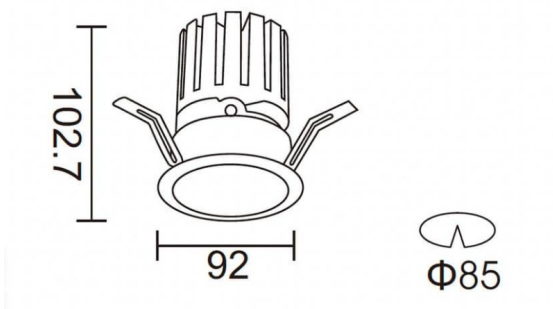

PRO-DR

Downlight Lavov de la familia PRO-DR con una potencia de 17,73W y una optica de 24 grados.CCT 4000K. Con un flujo luminoso total de 1556lm y una eficacia luminosa de 87,76 lm/W. Driver DALI.Fabricado en aluminio inyectado a presión y acabado en color Blanco.

Código artículo	86.D025.2423.01
Tipo de producto	Indoor
Categoría	Downlights
Familia	PRO-D
Subfamilia	PRO-DR

Pictograms

Esquema

Producto	
Potencia real (W)	17.73
Flujo luminoso real (lm)	1556
Eficacia luminosa (lm/W)	87.76
Ángulo de apertura	24
Life time (h)	50000 h L80B10
IP	20
Color	Blanco
Driver incluido	Si
Equipo	DALI
Flicker Free	Si
Light source	LED
Type of LED	COB
Temperatura de color (K)	4000
Consistencia de color (SDCM)	SDCM<3
CRI	90

Curva fotométrica