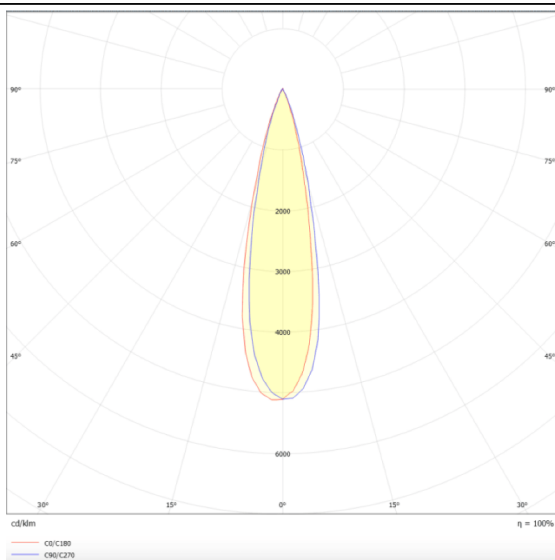

PRO-DR

Downlight Lavov de la familia PRO-DR con una potencia de 17,73W y una optica de 24 grados.CCT 4000K. Con un flujo luminoso total de 1556lm y una eficacia luminosa de 87,76 lm/W. Driver DALI.Fabricado en aluminio inyectado a presión y acabado en color Blanco.

Código artículo	86.D025.2423.01
Tipo de producto	Indoor
Categoría	Downlights
Familia	PRO-D
Subfamilia	PRO-DR
Pictograms	

Esquema

Curva fotométrica

Producto	
Potencia real (W)	17.73
Flujo luminoso real (lm)	1556
Eficacia luminosa (lm/W)	87.76
Ángulo de apertura	24
Life time (h)	50000 h L80B10
IP	20
Color	Blanco
Driver incluido	Si
Equipo	DALI
Flicker Free	Si
Light source	LED
Type of LED	COB
Temperatura de color (K)	4000
Consistencia de color (SDCM)	SDCM<3
CRI	90