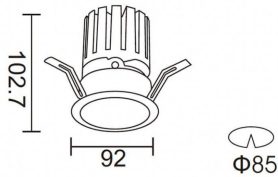

**PRO-DR**

Downlight Lavov de la familia PRO-DR con una potencia de 17,73W y una optica de 24 grados.CCT 4000K. Con un flujo luminoso total de 1556lm y una eficacia luminosa de 87,76 lm/W. Driver DALI.Fabricado en aluminio inyectado a presión y acabado en color Blanco.

Código artículo	86.D025.2423.01
Tipo de producto	Indoor
Categoría	Downlights
Familia	PRO-D
Subfamilia	PRO-DR
Pictograms	

Esquema**Curva fotométrica****Producto**

Potencia real (W)	17.73
Flujo luminoso real (lm)	1556
Eficacia luminosa (lm/W)	87.76
Ángulo de apertura	24
Life time (h)	50000 h L80B10
IP	20
Color	Blanco
Driver incluido	Si
Equipo	DALI
Flicker Free	Si
Light source	LED
Type of LED	COB
Temperatura de color (K)	4000
Consistencia de color (SDCM)	SDCM<3
CRI	90