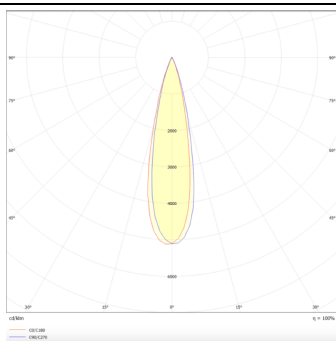

Familia	PRO-D
----------------	--------------

Subfamilia	PRO-DR
-------------------	---------------

Pictograms	    
	    

Esquema

Curva fotométrica

Producto

Potencia real (W)	17.73
--------------------------	--------------

Flujo luminoso real (lm)	1556
---------------------------------	-------------

Eficacia luminosa (lm/W)	87.76
---------------------------------	--------------

Ángulo de apertura	24
---------------------------	-----------