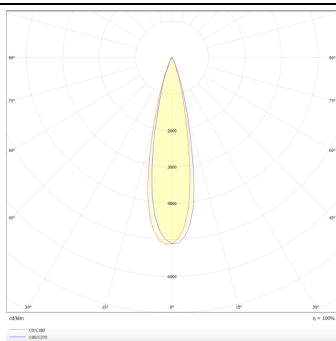

Familia	PRO-D
----------------	--------------

Subfamilia	PRO-DR
-------------------	---------------

Pictograms	
-------------------	--

**Esquema****Curva fotométrica****Producto**

Potencia real (W)	17.73
--------------------------	--------------

Flujo luminoso real (lm)	1556
---------------------------------	-------------

Eficacia luminosa (lm/W)	87.76
---------------------------------	--------------

Ángulo de apertura	24
---------------------------	-----------