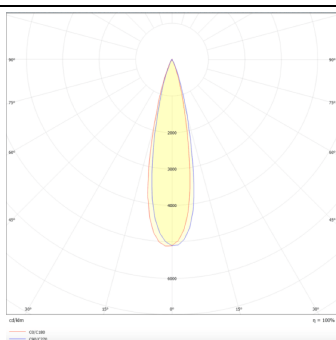

Familia	PRO-D
----------------	--------------

Subfamilia	PRO-DR
-------------------	---------------

Pictograms	
-------------------	--

**Esquema****Curva fotométrica****Producto**

Potencia real (W)	17.73
--------------------------	--------------

Flujo luminoso real (lm)	1556
---------------------------------	-------------

Eficacia luminosa (lm/W)	87.76
---------------------------------	--------------

Ángulo de apertura	24
---------------------------	-----------