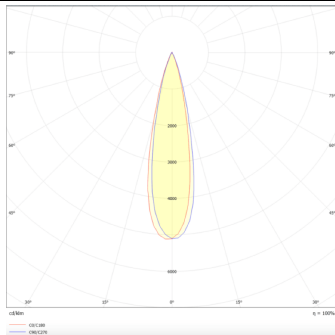

**PRO-DR**

Downlight Lavov de la familia PRO-DR con una potencia de 17,73W y una optica de 24 grados.CCT 4000K. Con un flujo luminoso total de 1556lm y una eficacia luminosa de 87,76 lm/W. Driver DALI.Fabricado en aluminio inyectado a presión y acabado en color Negro.

Código artículo	86.D025.2423.02
Tipo de producto	Indoor
Categoría	Downlights
Familia	PRO-D
Subfamilia	PRO-DR

Pictograms**Esquema****Curva fotométrica**

Producto	
Potencia real (W)	17.73
Flujo luminoso real (lm)	1556
Eficacia luminosa (lm/W)	87.76
Ángulo de apertura	24
Life time (h)	50000 h L80B10
IP	20
Color	Negro
Driver incluido	Si
Equipo	DALI
Flicker Free	Si
Light source	LED
Type of LED	COB
Temperatura de color (K)	4000
Consistencia de color (SDCM)	SDCM<3
CRI	90