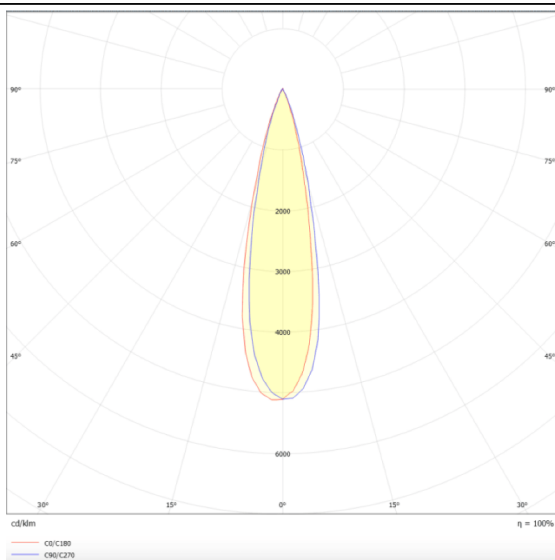

PRO-DR

Downlight Lavov de la familia PRO-DR con una potencia de 17,73W y una optica de 24 grados.CCT 4000K. Con un flujo luminoso total de 1556lm y una eficacia luminosa de 87,76 lm/W. Driver DALI.Fabricado en aluminio inyectado a presión y acabado en color Negro.

Código artículo	86.D025.2423.02
Tipo de producto	Indoor
Categoría	Downlights
Familia	PRO-D
Subfamilia	PRO-DR
Pictograms	

Esquema

Curva fotométrica

Producto	
Potencia real (W)	17.73
Flujo luminoso real (lm)	1556
Eficacia luminosa (lm/W)	87.76
Ángulo de apertura	24
Tiempo de vida	50000 h L80B10
IP	20
Color	Negro
Driver incluido	Si
Equipo	DALI
Flicker Free	Si
Fuente de luz	LED
Tipo de LED	COB
Temperatura de color (K)	4000
Consistencia de color (SDCM)	SDCM3
CRI	90