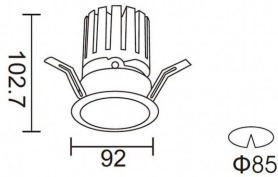

**PRO-DR**

Downlight Lavov de la familia PRO-DR con una potencia de 17,73W y una optica de 24 grados.CCT 4000K. Con un flujo luminoso total de 1556lm y una eficacia luminosa de 87,76 lm/W. Driver DALI.Fabricado en aluminio inyectado a presión y acabado en color Negro.

Código artículo	86.D025.2423.02
Tipo de producto	Indoor
Categoría	Downlights
Familia	PRO-D
Subfamilia	PRO-DR

Pictograms**Esquema****Curva fotométrica**

Producto	
Potencia real (W)	17.73
Flujo luminoso real (lm)	1556
Eficacia luminosa (lm/W)	87.76
Ángulo de apertura	24
Life time (h)	50000 h L80B10
IP	20
Color	Negro
Driver incluido	Si
Equipo	DALI
Flicker Free	Si
Light source	LED
Type of LED	COB
Temperatura de color (K)	4000
Consistencia de color (SDCM)	SDCM<3
CRI	90