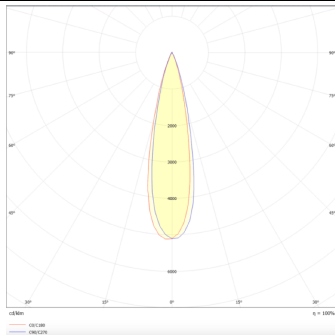

**PRO-DR**

Downlight Lavov de la familia PRO-DR con una potencia de 17,73W y una optica de 24 grados.CCT 4000K. Con un flujo luminoso total de 1556lm y una eficacia luminosa de 87,76 lm/W. Driver DALI.Fabricado en aluminio inyectado a presión y acabado en color Silver.

<b>Producto</b>	
<b>Potencia real (W)</b>	<b>17.73</b>
<b>Flujo luminoso real (lm)</b>	<b>1556</b>
<b>Eficacia luminosa (lm/W)</b>	<b>87.76</b>
<b>Ángulo de apertura</b>	<b>24</b>
<b>Life time (h)</b>	<b>50000 h L80B10</b>
<b>IP</b>	<b>20</b>
<b>Color</b>	<b>Silver</b>
<b>Driver incluido</b>	<b>Si</b>
<b>Equipo</b>	<b>DALI</b>
<b>Flicker Free</b>	<b>Si</b>
<b>Light source</b>	<b>LED</b>
<b>Type of LED</b>	<b>COB</b>
<b>Temperatura de color (K)</b>	<b>4000</b>
<b>Consistencia de color (SDCM)</b>	<b>SDCM&lt;3</b>
<b>CRI</b>	<b>90</b>