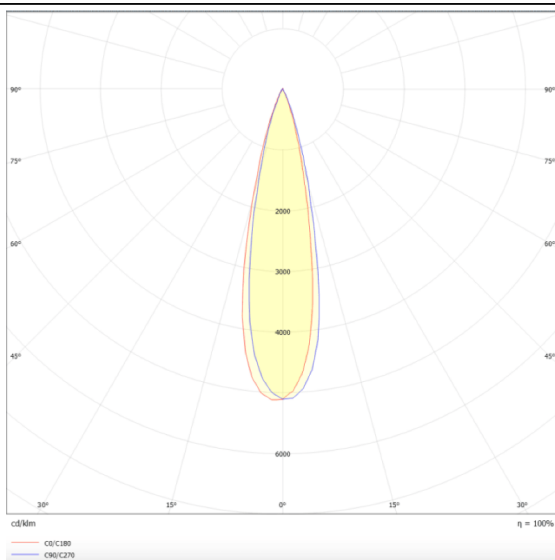

PRO-DR

Downlight Lavov de la familia PRO-DR con una potencia de 17,73W y una optica de 24 grados.CCT 4000K. Con un flujo luminoso total de 1556lm y una eficacia luminosa de 87,76 lm/W. Driver DALI.Fabricado en aluminio inyectado a presión y acabado en color Silver.

Código artículo	86.D025.2423.03
Tipo de producto	Indoor
Categoría	Downlights
Familia	PRO-D
Subfamilia	PRO-DR
Pictograms	

Esquema

Curva fotométrica

Producto	
Potencia real (W)	17.73
Flujo luminoso real (lm)	1556
Eficacia luminosa (lm/W)	87.76
Ángulo de apertura	24
Life time (h)	50000 h L80B10
IP	20
Color	Silver
Driver incluido	Si
Equipo	DALI
Flicker Free	Si
Light source	LED
Type of LED	COB
Temperatura de color (K)	4000
Consistencia de color (SDCM)	SDCM<3
CRI	90