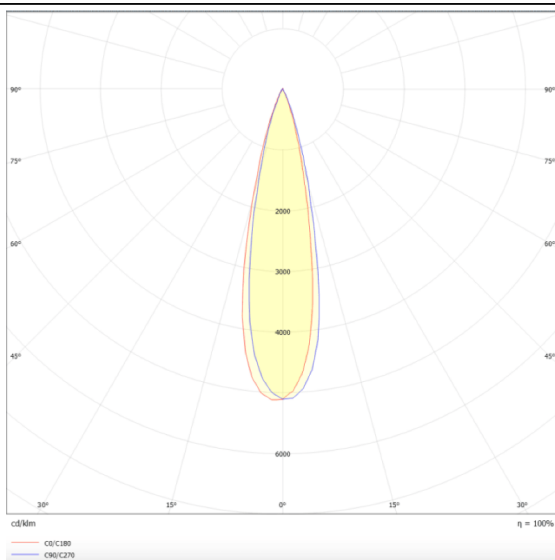

PRO-DR

Downlight Lavov de la familia PRO-DR con una potencia de 17,73W y una optica de 24 grados.CCT 4000K. Con un flujo luminoso total de 1556lm y una eficacia luminosa de 87,76 lm/W. Driver DALI.Fabricado en aluminio inyectado a presión y acabado en color Silver.

Código artículo	86.D025.2423.03
Tipo de producto	Indoor
Categoría	Downlights
Familia	PRO-D
Subfamilia	PRO-DR
Pictograms	

Esquema

Curva fotométrica

Producto	
Potencia real (W)	17.73
Flujo luminoso real (lm)	1556
Eficacia luminosa (lm/W)	87.76
Ángulo de apertura	24
Tiempo de vida	50000 h L80B10
IP	20
Color	Silver
Driver incluido	Si
Equipo	DALI
Flicker Free	Si
Fuente de luz	LED
Tipo de LED	COB
Temperatura de color (K)	4000
Consistencia de color (SDCM)	SDCM3
CRI	90