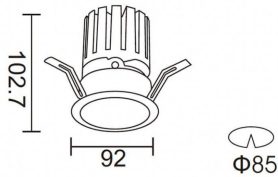

**PRO-DR**

Downlight Lavov de la familia PRO-DR con una potencia de 17,73W y una optica de 24 grados.CCT 4000K. Con un flujo luminoso total de 1556lm y una eficacia luminosa de 87,76 lm/W. Driver DALI.Fabricado en aluminio inyectado a presión y acabado en color Silver.

<b>Código artículo</b>	<b>86.D025.2423.03</b>
<b>Tipo de producto</b>	<b>Indoor</b>
<b>Categoría</b>	<b>Downlights</b>
<b>Familia</b>	<b>PRO-D</b>
<b>Subfamilia</b>	<b>PRO-DR</b>
<b>Pictograms</b>	

**Esquema****Curva fotométrica**

<b>Producto</b>	
<b>Potencia real (W)</b>	<b>17.73</b>
<b>Flujo luminoso real (lm)</b>	<b>1556</b>
<b>Eficacia luminosa (lm/W)</b>	<b>87.76</b>
<b>Ángulo de apertura</b>	<b>24</b>
<b>Life time (h)</b>	<b>50000 h L80B10</b>
<b>IP</b>	<b>20</b>
<b>Color</b>	<b>Silver</b>
<b>Driver incluido</b>	<b>Si</b>
<b>Equipo</b>	<b>DALI</b>
<b>Flicker Free</b>	<b>Si</b>
<b>Light source</b>	<b>LED</b>
<b>Type of LED</b>	<b>COB</b>
<b>Temperatura de color (K)</b>	<b>4000</b>
<b>Consistencia de color (SDCM)</b>	<b>SDCM&lt;3</b>
<b>CRI</b>	<b>90</b>