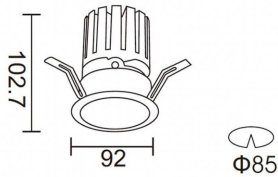

**PRO-DR**

Downlight Lavov de la familia PRO-DR con una potencia de 17,73W y una optica de 36 grados.CCT 4000K. Con un flujo luminoso total de 1556lm y una eficacia luminosa de 87,76 lm/W. Driver ON/OFF.Fabricado en aluminio inyectado a presión y acabado en color Blanco.

<b>Producto</b>	
<b>Potencia real (W)</b>	<b>17.73</b>
<b>Flujo luminoso real (lm)</b>	<b>1556</b>
<b>Eficacia luminosa (lm/W)</b>	<b>87.76</b>
<b>Ángulo de apertura</b>	<b>36</b>
<b>Life time (h)</b>	<b>50000 h L80B10</b>
<b>IP</b>	<b>20</b>
<b>Color</b>	<b>Blanco</b>
<b>Driver incluido</b>	<b>Si</b>
<b>Equipo</b>	<b>ON/OFF</b>
<b>Flicker Free</b>	<b>Si</b>
<b>Light source</b>	<b>LED</b>
<b>Type of LED</b>	<b>COB</b>
<b>Temperatura de color (K)</b>	<b>4000</b>
<b>Consistencia de color (SDCM)</b>	<b>SDCM&lt;3</b>
<b>CRI</b>	<b>90</b>