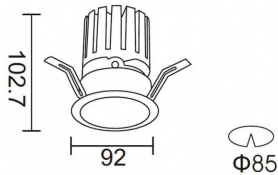

**PRO-DR**

Downlight Lavov de la familia PRO-DR con una potencia de 17,73W y una optica de 36 grados.CCT 4000K. Con un flujo luminoso total de 1556lm y una eficacia luminosa de 87,76 lm/W. Driver ON/OFF.Fabricado en aluminio inyectado a presión y acabado en color Blanco.

<b>Producto</b>	
<b>Potencia real (W)</b>	<b>17.73</b>
<b>Flujo luminoso real (lm)</b>	<b>1556</b>
<b>Eficacia luminosa (lm/W)</b>	<b>87.76</b>
<b>Ángulo de apertura</b>	<b>36</b>
<b>Life time (h)</b>	<b>50000 h L80B10</b>
<b>IP</b>	<b>20</b>
<b>Color</b>	<b>Blanco</b>
<b>Driver incluido</b>	<b>Si</b>
<b>Equipo</b>	<b>ON/OFF</b>
<b>Flicker Free</b>	<b>Si</b>
<b>Light source</b>	<b>LED</b>
<b>Type of LED</b>	<b>COB</b>
<b>Temperatura de color (K)</b>	<b>4000</b>
<b>Consistencia de color (SDCM)</b>	<b>SDCM&lt;3</b>
<b>CRI</b>	<b>90</b>