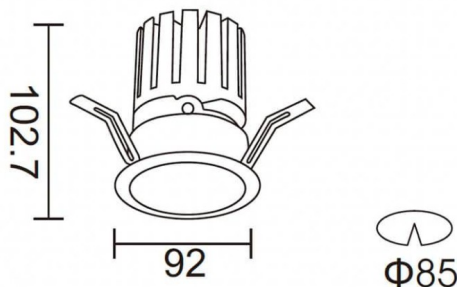

Esquema

Código artículo	86.D025.2431.01
Tipo de producto	Indoor
Categoría	Downlights
Familia	PRO-D
Subfamilia	PRO-DR
Pictograms	

Producto	
Potencia real (W)	17.73
Flujo luminoso real (lm)	1556
Eficacia luminosa (lm/W)	87.76
Ángulo de apertura	36
Life time (h)	50000 h L80B10
IP	20
Color	Blanco
Driver incluido	Si
Equipo	ON/OFF
Flicker Free	Si
Light source	LED
Type of LED	COB
Temperatura de color (K)	4000
Consistencia de color (SDCM)	SDCM<3
CRI	90