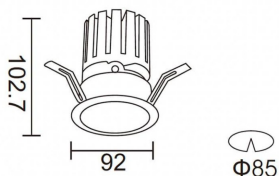

**PRO-DR**

Downlight Lavov de la familia PRO-DR con una potencia de 17,73W y una optica de 36 grados.CCT 4000K. Con un flujo luminoso total de 1556lm y una eficacia luminosa de 87,76 lm/W. Driver ON/OFF.Fabricado en aluminio inyectado a presión y acabado en color Negro.

Código artículo	86.D025.2431.02
Tipo de producto	Indoor
Categoría	Downlights
Familia	PRO-D
Subfamilia	PRO-DR
Pictograms	

Esquema

Producto	
Potencia real (W)	17.73
Flujo luminoso real (lm)	1556
Eficacia luminosa (lm/W)	87.76
Ángulo de apertura	36
Life time (h)	50000 h L80B10
IP	20
Color	Negro
Driver incluido	Si
Equipo	ON/OFF
Flicker Free	Si
Light source	LED
Type of LED	COB
Temperatura de color (K)	4000
Consistencia de color (SDCM)	SDCM<3
CRI	90