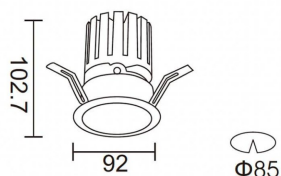

Esquema

Producto

Potencia real (W)	17.73

Flujo luminoso real (lm)	1556

Eficacia luminosa (lm/W)	87.76

Ángulo de apertura	36

Life time (h)	50000 h L80B10

IP	20

Color	Negro

Driver incluido	Si

Equipo	ON/OFF

Flicker Free	Si

Light source	LED

Type of LED	COB

Temperatura de color (K)	4000

Consistencia de color (SDCM)	SDCM<3

CRI	90