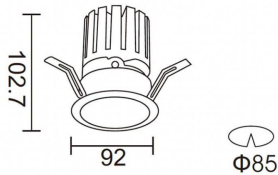

**PRO-DR**

Downlight Lavov de la familia PRO-DR con una potencia de 17,73W y una optica de 36 grados.CCT 4000K. Con un flujo luminoso total de 1556lm y una eficacia luminosa de 87,76 lm/W. Driver ON/OFF.Fabricado en aluminio inyectado a presión y acabado en color Silver.

Código artículo	86.D025.2431.03
Tipo de producto	Indoor
Categoría	Downlights
Familia	PRO-D
Subfamilia	PRO-DR
Pictograms	

Esquema

Producto	
Potencia real (W)	17.73
Flujo luminoso real (lm)	1556
Eficacia luminosa (lm/W)	87.76
Ángulo de apertura	36
Life time (h)	50000 h L80B10
IP	20
Color	Silver
Driver incluido	Si
Equipo	ON/OFF
Flicker Free	Si
Light source	LED
Type of LED	COB
Temperatura de color (K)	4000
Consistencia de color (SDCM)	SDCM<3
CRI	90