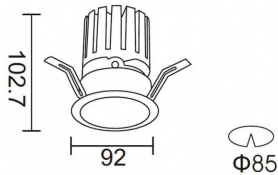

**PRO-DR**

Downlight Lavov de la familia PRO-DR con una potencia de 17,73W y una optica de 36 grados.CCT 4000K. Con un flujo luminoso total de 1556lm y una eficacia luminosa de 87,76 lm/W. Driver ON/OFF.Fabricado en aluminio inyectado a presión y acabado en color Silver.

<b>Producto</b>	
<b>Potencia real (W)</b>	<b>17.73</b>
<b>Flujo luminoso real (lm)</b>	<b>1556</b>
<b>Eficacia luminosa (lm/W)</b>	<b>87.76</b>
<b>Ángulo de apertura</b>	<b>36</b>
<b>Life time (h)</b>	<b>50000 h L80B10</b>
<b>IP</b>	<b>20</b>
<b>Color</b>	<b>Silver</b>
<b>Driver incluido</b>	<b>Si</b>
<b>Equipo</b>	<b>ON/OFF</b>
<b>Flicker Free</b>	<b>Si</b>
<b>Light source</b>	<b>LED</b>
<b>Type of LED</b>	<b>COB</b>
<b>Temperatura de color (K)</b>	<b>4000</b>
<b>Consistencia de color (SDCM)</b>	<b>SDCM&lt;3</b>
<b>CRI</b>	<b>90</b>