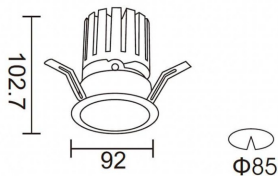

PRO-DR

Downlight Lavov de la familia PRO-DR con una potencia de 17,73W y una optica de 36 grados.CCT 4000K. Con un flujo luminoso total de 1556lm y una eficacia luminosa de 87,76 lm/W. Driver DALI.Fabricado en aluminio inyectado a presión y acabado en color Blanco.

Código artículo	86.D025.2433.01
Tipo de producto	Indoor
Categoría	Downlights
Familia	PRO-D
Subfamilia	PRO-DR
Pictograms	

Esquema

Curva fotométrica

Producto	
Potencia real (W)	17.73
Flujo luminoso real (lm)	1556
Eficacia luminosa (lm/W)	87.76
Ángulo de apertura	36
Life time (h)	50000 h L80B10
IP	20
Color	Blanco
Driver incluido	Si
Equipo	DALI
Flicker Free	Si
Light source	LED
Type of LED	COB
Temperatura de color (K)	4000
Consistencia de color (SDCM)	SDCM<3
CRI	90