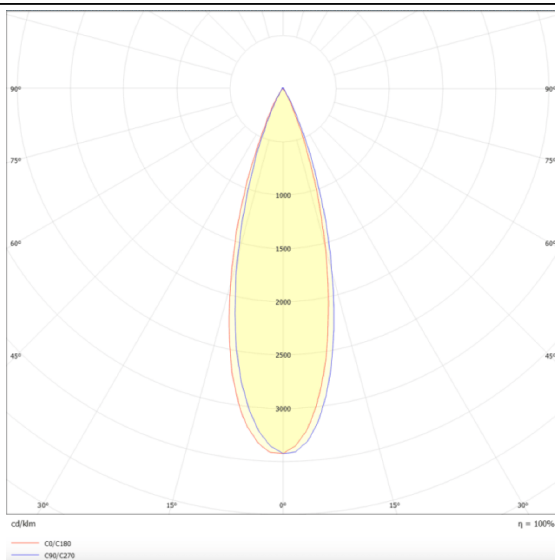

### PRO-DR

Downlight Lavov de la familia PRO-DR con una potencia de 17,73W y una optica de 36 grados.CCT 4000K. Con un flujo luminoso total de 1556lm y una eficacia luminosa de 87,76 lm/W. Driver DALI.Fabricado en aluminio inyectado a presión y acabado en color Blanco.

### Esquema

### Curva fotométrica

<b>Producto</b>	
<b>Potencia real (W)</b>	<b>17.73</b>
<b>Flujo luminoso real (lm)</b>	<b>1556</b>
<b>Eficacia luminosa (lm/W)</b>	<b>87.76</b>
<b>Ángulo de apertura</b>	<b>36</b>
<b>Tiempo de vida</b>	<b>50000 h L80B10</b>
<b>IP</b>	<b>20</b>
<b>Color</b>	<b>Blanco</b>
<b>Driver incluido</b>	<b>Si</b>
<b>Equipo</b>	<b>DALI</b>
<b>Flicker Free</b>	<b>Si</b>
<b>Fuente de luz</b>	<b>LED</b>
<b>Tipo de LED</b>	<b>COB</b>
<b>Temperatura de color (K)</b>	<b>4000</b>
<b>Consistencia de color (SDCM)</b>	<b>SDCM3</b>
<b>CRI</b>	<b>90</b>