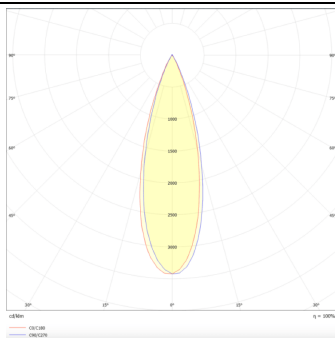

PRO-DR

Downlight Lavov de la familia PRO-DR con una potencia de 17,73W y una optica de 36 grados.CCT 4000K. Con un flujo luminoso total de 1556lm y una eficacia luminosa de 87,76 lm/W. Driver DALI.Fabricado en aluminio inyectado a presión y acabado en color Blanco.

Código artículo	86.D025.2433.01
Tipo de producto	Indoor
Categoría	Downlights
Familia	PRO-D
Subfamilia	PRO-DR
Pictograms	

Esquema

Curva fotométrica

Producto	
Potencia real (W)	17.73
Flujo luminoso real (lm)	1556
Eficacia luminosa (lm/W)	87.76
Ángulo de apertura	36
Life time (h)	50000 h L80B10
IP	20
Color	Blanco
Driver incluido	Si
Equipo	DALI
Flicker Free	Si
Light source	LED
Type of LED	COB
Temperatura de color (K)	4000
Consistencia de color (SDCM)	SDCM<3
CRI	90