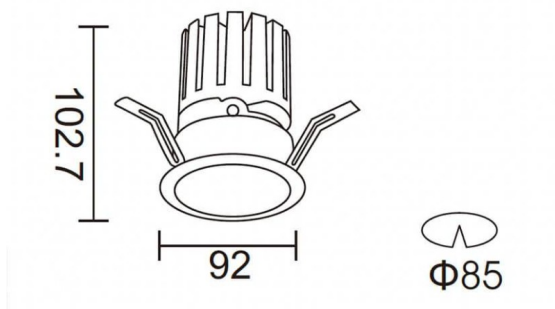

### PRO-DR

Downlight Lavov de la familia PRO-DR con una potencia de 17,73W y una optica de 36 grados.CCT 4000K. Con un flujo luminoso total de 1556lm y una eficacia luminosa de 87,76 lm/W. Driver DALI.Fabricado en aluminio inyectado a presión y acabado en color Blanco.

### Esquema

### Curva fotométrica

<b>Producto</b>	
<b>Potencia real (W)</b>	<b>17.73</b>
<b>Flujo luminoso real (lm)</b>	<b>1556</b>
<b>Eficacia luminosa (lm/W)</b>	<b>87.76</b>
<b>Ángulo de apertura</b>	<b>36</b>
<b>Tiempo de vida</b>	<b>50000 h L80B10</b>
<b>IP</b>	<b>20</b>
<b>Color</b>	<b>Blanco</b>
<b>Driver incluido</b>	<b>Si</b>
<b>Equipo</b>	<b>DALI</b>
<b>Flicker Free</b>	<b>Si</b>
<b>Fuente de luz</b>	<b>LED</b>
<b>Tipo de LED</b>	<b>COB</b>
<b>Temperatura de color (K)</b>	<b>4000</b>
<b>Consistencia de color (SDCM)</b>	<b>SDCM3</b>
<b>CRI</b>	<b>90</b>