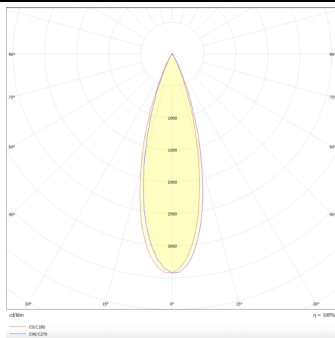

**PRO-DR**

Downlight Lavov de la familia PRO-DR con una potencia de 17,73W y una optica de 36 grados.CCT 4000K. Con un flujo luminoso total de 1556lm y una eficacia luminosa de 87,76 lm/W. Driver DALI.Fabricado en aluminio inyectado a presión y acabado en color Blanco.

Código artículo	86.D025.2433.01
Tipo de producto	Indoor
Categoría	Downlights
Familia	PRO-D
Subfamilia	PRO-DR
Pictograms	

Esquema**Curva fotométrica**

Producto	
Potencia real (W)	17.73
Flujo luminoso real (lm)	1556
Eficacia luminosa (lm/W)	87.76
Ángulo de apertura	36
Life time (h)	50000 h L80B10
IP	20
Color	Blanco
Driver incluido	Si
Equipo	DALI
Flicker Free	Si
Light source	LED
Type of LED	COB
Temperatura de color (K)	4000
Consistencia de color (SDCM)	SDCM<3
CRI	90