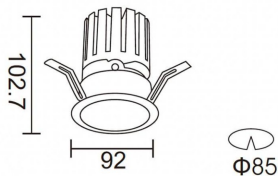

PRO-DR

Downlight Lavov de la familia PRO-DR con una potencia de 17,73W y una optica de 36 grados.CCT 4000K. Con un flujo luminoso total de 1556lm y una eficacia luminosa de 87,76 lm/W. Driver DALI.Fabricado en aluminio inyectado a presión y acabado en color Negro.

Código artículo	86.D025.2433.02
Tipo de producto	Indoor
Categoría	Downlights
Familia	PRO-D
Subfamilia	PRO-DR
Pictograms	

Esquema

Curva fotométrica

Producto	
Potencia real (W)	17.73
Flujo luminoso real (lm)	1556
Eficacia luminosa (lm/W)	87.76
Ángulo de apertura	36
Life time (h)	50000 h L80B10
IP	20
Color	Negro
Driver incluido	Si
Equipo	DALI
Flicker Free	Si
Light source	LED
Type of LED	COB
Temperatura de color (K)	4000
Consistencia de color (SDCM)	SDCM<3
CRI	90