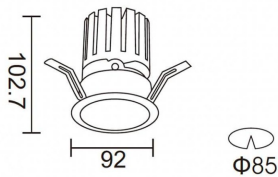

PRO-DR

Downlight Lavov de la familia PRO-DR con una potencia de 17,73W y una optica de 36 grados.CCT 4000K. Con un flujo luminoso total de 1556lm y una eficacia luminosa de 87,76 lm/W. Driver DALI.Fabricado en aluminio inyectado a presión y acabado en color Negro.

Código artículo	86.D025.2433.02

Tipo de producto	Indoor

Categoría	Downlights

Familia	PRO-D

Subfamilia	PRO-DR

Pictograms	

Producto

Potencia real (W)	17.73

Flujo luminoso real (lm)	1556

Eficacia luminosa (lm/W)	87.76

Ángulo de apertura	36

Life time (h)	50000 h L80B10

IP	20

Color	Negro

Driver incluido	Si

Equipo	DALI

Flicker Free	Si

Light source	LED

Type of LED	COB

Temperatura de color (K)	4000

Consistencia de color (SDCM)	SDCM<3

CRI	90

Esquema

Curva fotométrica