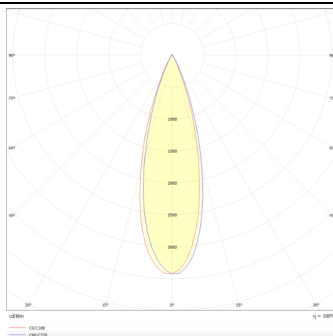

**PRO-DR**

Downlight Lavov de la familia PRO-DR con una potencia de 17,73W y una optica de 36 grados.CCT 4000K. Con un flujo luminoso total de 1556lm y una eficacia luminosa de 87,76 lm/W. Driver DALI.Fabricado en aluminio inyectado a presión y acabado en color Negro.

<b>Producto</b>	
<b>Potencia real (W)</b>	<b>17.73</b>
<b>Flujo luminoso real (lm)</b>	<b>1556</b>
<b>Eficacia luminosa (lm/W)</b>	<b>87.76</b>
<b>Ángulo de apertura</b>	<b>36</b>
<b>Life time (h)</b>	<b>50000 h L80B10</b>
<b>IP</b>	<b>20</b>
<b>Color</b>	<b>Negro</b>
<b>Driver incluido</b>	<b>Si</b>
<b>Equipo</b>	<b>DALI</b>
<b>Flicker Free</b>	<b>Si</b>
<b>Light source</b>	<b>LED</b>
<b>Type of LED</b>	<b>COB</b>
<b>Temperatura de color (K)</b>	<b>4000</b>
<b>Consistencia de color (SDCM)</b>	<b>SDCM&lt;3</b>
<b>CRI</b>	<b>90</b>