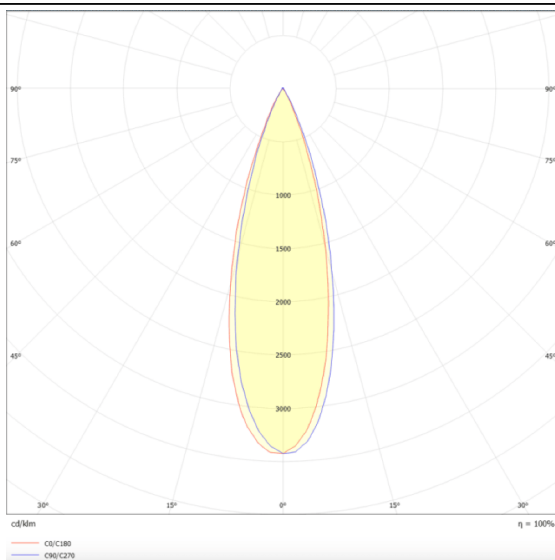

Curva fotométrica

Código artículo	86.D025.2433.02
Tipo de producto	Indoor
Categoría	Downlights
Familia	PRO-D
Subfamilia	PRO-DR
Pictograms	

Producto	
Potencia real (W)	17.73
Flujo luminoso real (lm)	1556
Eficacia luminosa (lm/W)	87.76
Ángulo de apertura	36
Life time (h)	50000 h L80B10
IP	20
Color	Negro
Driver incluido	Si
Equipo	DALI
Flicker Free	Si
Light source	LED
Type of LED	COB
Temperatura de color (K)	4000
Consistencia de color (SDCM)	SDCM<3
CRI	90