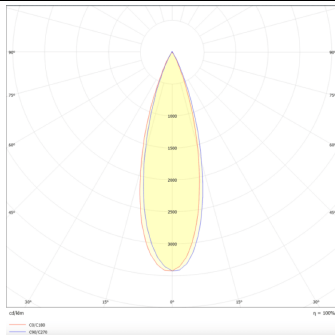

**PRO-DR**

Downlight Lavov de la familia PRO-DR con una potencia de 17,73W y una optica de 36 grados.CCT 4000K. Con un flujo luminoso total de 1556lm y una eficacia luminosa de 87,76 lm/W. Driver DALI.Fabricado en aluminio inyectado a presión y acabado en color Silver.

Código artículo	86.D025.2433.03
Tipo de producto	Indoor
Categoría	Downlights
Familia	PRO-D
Subfamilia	PRO-DR
Pictograms	

Esquema**Curva fotométrica**

Producto	
Potencia real (W)	17.73
Flujo luminoso real (lm)	1556
Eficacia luminosa (lm/W)	87.76
Ángulo de apertura	36
Life time (h)	50000 h L80B10
IP	20
Color	Silver
Driver incluido	Si
Equipo	DALI
Flicker Free	Si
Light source	LED
Type of LED	COB
Temperatura de color (K)	4000
Consistencia de color (SDCM)	SDCM<3
CRI	90