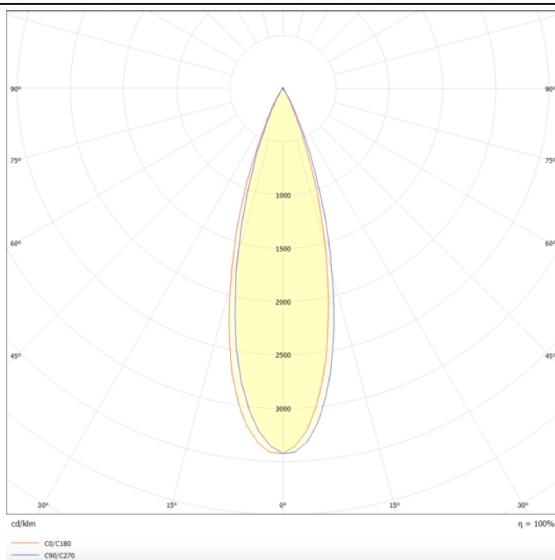

PRO-DR

Downlight Lavov de la familia PRO-DR con una potencia de 17,73W y una optica de 36 grados.CCT 4000K. Con un flujo luminoso total de 1556lm y una eficacia luminosa de 87,76 lm/W. Driver DALI.Fabricado en aluminio inyectado a presión y acabado en color Silver.

Código artículo	86.D025.2433.03
Tipo de producto	Indoor
Categoría	Downlights
Familia	PRO-D
Subfamilia	PRO-DR
Pictograms	

Esquema

Curva fotométrica

Producto	
Potencia real (W)	17.73
Flujo luminoso real (lm)	1556
Eficacia luminosa (lm/W)	87.76
Ángulo de apertura	36
Tiempo de vida	50000 h L80B10
IP	20
Color	Silver
Driver incluido	Si
Equipo	DALI
Flicker Free	Si
Fuente de luz	LED
Tipo de LED	COB
Temperatura de color (K)	4000
Consistencia de color (SDCM)	SDCM3
CRI	90