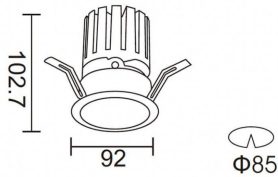

**PRO-DR**

Downlight Lavov de la familia PRO-DR con una potencia de 17,73W y una optica de 36 grados.CCT 4000K. Con un flujo luminoso total de 1556lm y una eficacia luminosa de 87,76 lm/W. Driver DALI.Fabricado en aluminio inyectado a presión y acabado en color Silver.

Código artículo	86.D025.2433.03
Tipo de producto	Indoor
Categoría	Downlights
Familia	PRO-D
Subfamilia	PRO-DR
Pictograms	

Esquema**Curva fotométrica**

Producto	
Potencia real (W)	17.73
Flujo luminoso real (lm)	1556
Eficacia luminosa (lm/W)	87.76
Ángulo de apertura	36
Life time (h)	50000 h L80B10
IP	20
Color	Silver
Driver incluido	Si
Equipo	DALI
Flicker Free	Si
Light source	LED
Type of LED	COB
Temperatura de color (K)	4000
Consistencia de color (SDCM)	SDCM<3
CRI	90