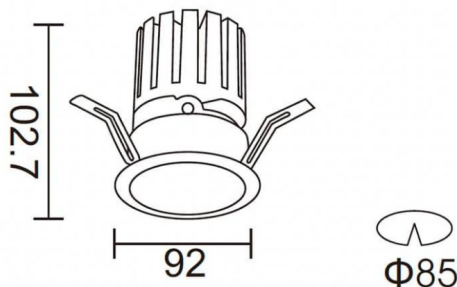

PRO-DR

Downlight Lavov de la familia PRO-DR con una potencia de 17,73W y una optica de 36 grados.CCT 4000K. Con un flujo luminoso total de 1556lm y una eficacia luminosa de 87,76 lm/W. Driver DALI.Fabricado en aluminio inyectado a presión y acabado en color Silver.

Esquema

Curva fotométrica

Código artículo	86.D025.2433.03
Tipo de producto	Indoor
Categoría	Downlights
Familia	PRO-D
Subfamilia	PRO-DR
Pictograms	

Producto	
Potencia real (W)	17.73
Flujo luminoso real (lm)	1556
Eficacia luminosa (lm/W)	87.76
Ángulo de apertura	36
Life time (h)	50000 h L80B10
IP	20
Color	Silver
Driver incluido	Si
Equipo	DALI
Flicker Free	Si
Light source	LED
Type of LED	COB
Temperatura de color (K)	4000
Consistencia de color (SDCM)	SDCM<3
CRI	90