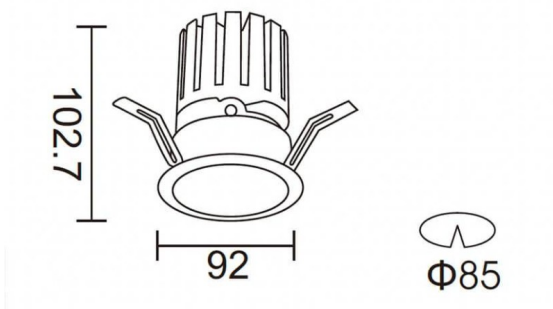

PRO-DR

Downlight Lavov de la familia PRO-DR con una potencia de 17,73W y una optica de 36 grados.CCT 4000K. Con un flujo luminoso total de 1556lm y una eficacia luminosa de 87,76 lm/W. Driver DALI.Fabricado en aluminio inyectado a presión y acabado en color Silver.

Código artículo	86.D025.2433.03
Tipo de producto	Indoor
Categoría	Downlights
Familia	PRO-D
Subfamilia	PRO-DR
Pictograms	

Esquema

Curva fotométrica

Producto	
Potencia real (W)	17.73
Flujo luminoso real (lm)	1556
Eficacia luminosa (lm/W)	87.76
Ángulo de apertura	36
Tiempo de vida	50000 h L80B10
IP	20
Color	Silver
Driver incluido	Si
Equipo	DALI
Flicker Free	Si
Fuente de luz	LED
Tipo de LED	COB
Temperatura de color (K)	4000
Consistencia de color (SDCM)	SDCM3
CRI	90