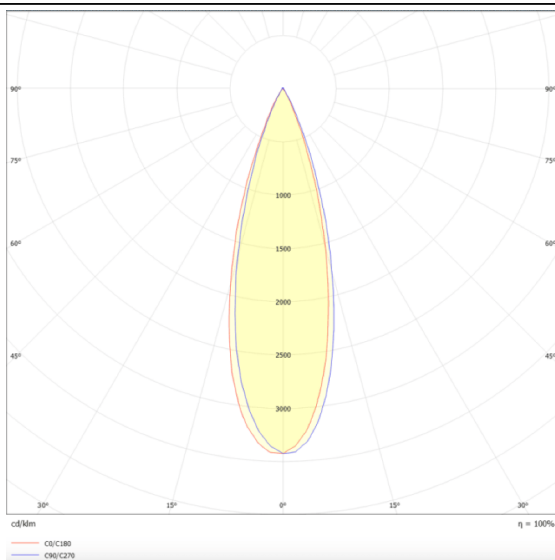

PRO-DR

Downlight Lavov de la familia PRO-DR con una potencia de 17,73W y una optica de 36 grados.CCT 4000K. Con un flujo luminoso total de 1556lm y una eficacia luminosa de 87,76 lm/W. Driver DALI.Fabricado en aluminio inyectado a presión y acabado en color Silver.

Esquema

Curva fotométrica

Código artículo	86.D025.2433.03
Tipo de producto	Indoor
Categoría	Downlights
Familia	PRO-D
Subfamilia	PRO-DR
Pictograms	

Producto	
Potencia real (W)	17.73
Flujo luminoso real (lm)	1556
Eficacia luminosa (lm/W)	87.76
Ángulo de apertura	36
Life time (h)	50000 h L80B10
IP	20
Color	Silver
Driver incluido	Si
Equipo	DALI
Flicker Free	Si
Light source	LED
Type of LED	COB
Temperatura de color (K)	4000
Consistencia de color (SDCM)	SDCM<3
CRI	90