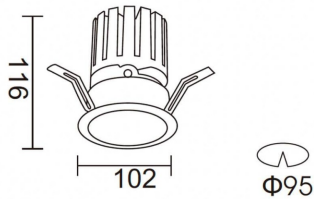

**PRO-DR**

Downlight Lavov de la familia PRO-DR con una potencia de 28,7W y una optica de 12 grados.CCT 3000K. Con un flujo luminoso total de 2336lm y una eficacia luminosa de 81,4 lm/W. Driver ON/OFF.Fabricado en aluminio inyectado a presión y acabado en color Blanco.

Código artículo	86.D025.3311.01
Tipo de producto	Indoor
Categoría	Downlights
Familia	PRO-D
Subfamilia	PRO-DR

Pictograms**Esquema**

Producto	
Potencia real (W)	28.7
Flujo luminoso real (lm)	2336
Eficacia luminosa (lm/W)	81.400000000000006
Ángulo de apertura	12
Life time (h)	50000 h L80B10
IP	20
Color	Blanco
Driver incluido	Si
Equipo	ON/OFF
Flicker Free	Si
Light source	LED
Type of LED	COB
Temperatura de color (K)	3000
Consistencia de color (SDCM)	SDCM<3
CRI	90