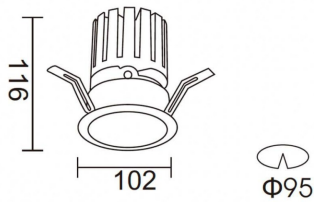

**PRO-DR**

Downlight Lavov de la familia PRO-DR con una potencia de 28,7W y una optica de 12 grados.CCT 3000K. Con un flujo luminoso total de 2336lm y una eficacia luminosa de 81,4 lm/W. Driver ON/OFF.Fabricado en aluminio inyectado a presión y acabado en color Blanco.

| | |
|-------------------------------------|---------------------------|
| Producto | |
| Potencia real (W) | 28.7 |
| Flujo luminoso real (lm) | 2336 |
| Eficacia luminosa (lm/W) | 81.400000000000006 |
| Ángulo de apertura | 12 |
| Life time (h) | 50000 h L80B10 |
| IP | 20 |
| Color | Blanco |
| Driver incluido | Si |
| Equipo | ON/OFF |
| Flicker Free | Si |
| Light source | LED |
| Type of LED | COB |
| Temperatura de color (K) | 3000 |
| Consistencia de color (SDCM) | SDCM<3 |
| CRI | 90 |