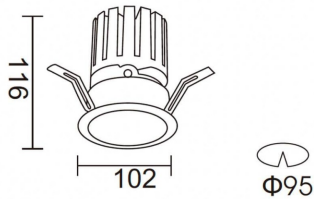

**PRO-DR**

Downlight Lavov de la familia PRO-DR con una potencia de 28,7W y una optica de 12 grados.CCT 3000K. Con un flujo luminoso total de 2336lm y una eficacia luminosa de 81,4 lm/W. Driver ON/OFF.Fabricado en aluminio inyectado a presión y acabado en color Negro.

Código artículo	86.D025.3311.02
Tipo de producto	Indoor
Categoría	Downlights
Familia	PRO-D
Subfamilia	PRO-DR

Pictograms**Esquema**

Producto	
Potencia real (W)	28.7
Flujo luminoso real (lm)	2336
Eficacia luminosa (lm/W)	81.400000000000006
Ángulo de apertura	12
Life time (h)	50000 h L80B10
IP	20
Color	Negro
Driver incluido	Si
Equipo	ON/OFF
Flicker Free	Si
Light source	LED
Type of LED	COB
Temperatura de color (K)	3000
Consistencia de color (SDCM)	SDCM<3
CRI	90