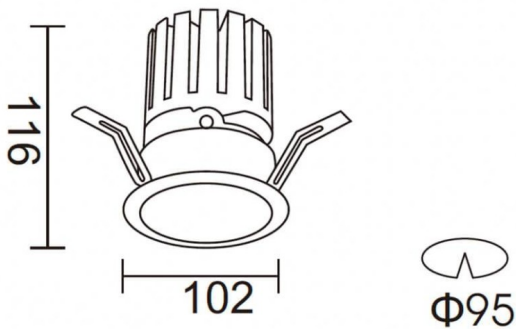

**PRO-DR**

Downlight Lavov de la familia PRO-DR con una potencia de 28,7W y una optica de 12 grados.CCT 3000K. Con un flujo luminoso total de 2336lm y una eficacia luminosa de 81,4 lm/W. Driver ON/OFF.Fabricado en aluminio inyectado a presión y acabado en color Negro.

Código artículo	86.D025.3311.02
Tipo de producto	Indoor
Categoría	Downlights
Familia	PRO-D
Subfamilia	PRO-DR
Pictograms	

Esquema

Producto	
Potencia real (W)	28.7
Flujo luminoso real (lm)	2336
Eficacia luminosa (lm/W)	81.4
Ángulo de apertura	12
Life time (h)	50000 h L80B10
IP	20
Color	Negro
Driver incluido	Si
Equipo	ON/OFF
Flicker Free	Si
Light source	LED
Type of LED	COB
Temperatura de color (K)	3000
Consistencia de color (SDCM)	SDCM<3
CRI	90