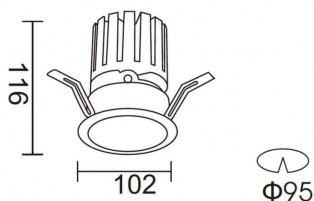

**PRO-DR**

Downlight Lavov de la familia PRO-DR con una potencia de 28,7W y una optica de 12 grados.CCT 3000K. Con un flujo luminoso total de 2336lm y una eficacia luminosa de 81,4 lm/W. Driver ON/OFF.Fabricado en aluminio inyectado a presión y acabado en color Negro.

Código artículo	86.D025.3311.02
Tipo de producto	Indoor
Categoría	Downlights
Familia	PRO-D
Subfamilia	PRO-DR

Pictograms**Esquema**

Producto	
Potencia real (W)	28.7
Flujo luminoso real (lm)	2336
Eficacia luminosa (lm/W)	81.400000000000006
Ángulo de apertura	12
Life time (h)	50000 h L80B10
IP	20
Color	Negro
Driver incluido	Si
Equipo	ON/OFF
Flicker Free	Si
Light source	LED
Type of LED	COB
Temperatura de color (K)	3000
Consistencia de color (SDCM)	SDCM<3
CRI	90