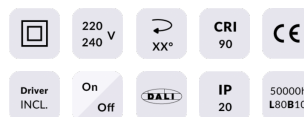

PRO-DR

Downlight Lavov de la familia PRO-DR con una potencia de 28,7W y una optica de 12 grados.CCT 3000K. Con un flujo luminoso total de 2336lm y una eficacia luminosa de 81,4 lm/W. Driver ON/OFF.Fabricado en aluminio inyectado a presión y acabado en color Silver.

Código artículo	86.D025.3311.03

Tipo de producto	Indoor

Categoría	Downlights

Familia	PRO-D

Subfamilia	PRO-DR

Pictograms	

Esquema

Producto

Potencia real (W)	28.7

Flujo luminoso real (lm)	2336

Eficacia luminosa (lm/W)	81.400000000000006

Ángulo de apertura	12

Life time (h)	50000 h L80B10

IP	20

Color	Silver

Driver incluido	Si

Equipo	ON/OFF

Flicker Free	Si

Light source	LED

Type of LED	COB

Temperatura de color (K)	3000

Consistencia de color (SDCM)	SDCM<3

CRI	90