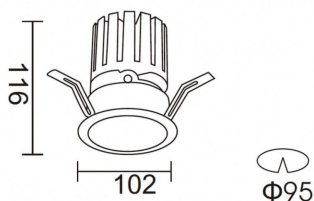

<b>Código artículo</b>	<b>86.D025.3311.03</b>
------------------------	------------------------

<b>Tipo de producto</b>	<b>Indoor</b>
-------------------------	---------------

<b>Categoría</b>	<b>Downlights</b>
------------------	-------------------

<b>Familia</b>	<b>PRO-D</b>
----------------	--------------

<b>Subfamilia</b>	<b>PRO-DR</b>
-------------------	---------------

<b>Pictograms</b>	

**Esquema****Producto**

<b>Potencia real (W)</b>	<b>28.7</b>
--------------------------	-------------