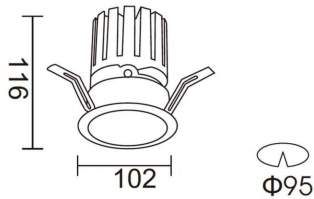

**PRO-DR**

Downlight Lavov de la familia PRO-DR con una potencia de 28,7W y una optica de 12 grados.CCT 3000K. Con un flujo luminoso total de 2336lm y una eficacia luminosa de 81,4 lm/W. Driver ON/OFF.Fabricado en aluminio inyectado a presión y acabado en color Silver.

Código artículo	86.D025.3311.03
Tipo de producto	Indoor
Categoría	Downlights
Familia	PRO-D
Subfamilia	PRO-DR
Pictograms	

Esquema

Producto	
Potencia real (W)	28.7
Flujo luminoso real (lm)	2336
Eficacia luminosa (lm/W)	81.400000000000006
Ángulo de apertura	12
Life time (h)	50000 h L80B10
IP	20
Color	Silver
Driver incluido	Si
Equipo	ON/OFF
Flicker Free	Si
Light source	LED
Type of LED	COB
Temperatura de color (K)	3000
Consistencia de color (SDCM)	SDCM<3
CRI	90