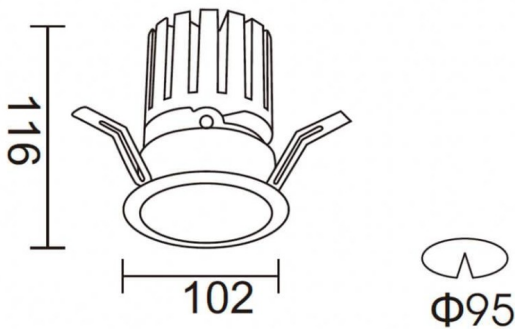

**PRO-DR**

Downlight Lavov de la familia PRO-DR con una potencia de 28,7W y una optica de 12 grados.CCT 3000K. Con un flujo luminoso total de 2336lm y una eficacia luminosa de 81,4 lm/W. Driver ON/OFF.Fabricado en aluminio inyectado a presión y acabado en color Silver.

Código artículo	86.D025.3311.03
Tipo de producto	Indoor
Categoría	Downlights
Familia	PRO-D
Subfamilia	PRO-DR
Pictograms	

Esquema

Producto	
Potencia real (W)	28.7
Flujo luminoso real (lm)	2336
Eficacia luminosa (lm/W)	81.4
Ángulo de apertura	12
Life time (h)	50000 h L80B10
IP	20
Color	Silver
Driver incluido	Si
Equipo	ON/OFF
Flicker Free	Si
Light source	LED
Type of LED	COB
Temperatura de color (K)	3000
Consistencia de color (SDCM)	SDCM<3
CRI	90