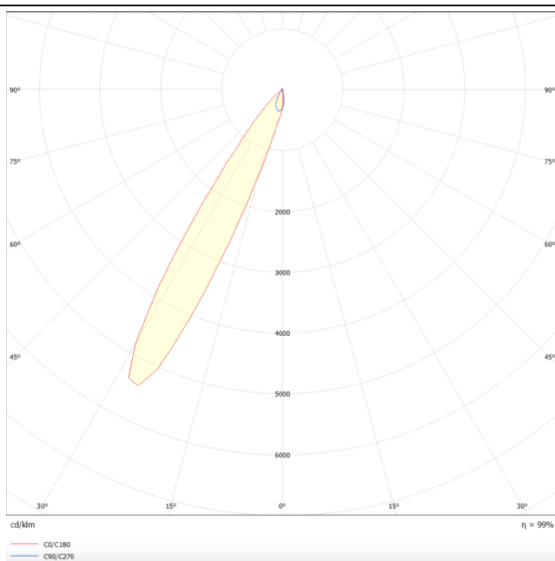

PRO-DR

Downlight Lavov de la familia PRO-DR con una potencia de 28,7W y una optica de 12 grados.CCT 3000K. Con un flujo luminoso total de 2336lm y una eficacia luminosa de 81,4 lm/W. Driver DALI.Fabricado en aluminio inyectado a presión y acabado en color Blanco.

Esquema

Curva fotométrica

Código artículo	86.D025.3313.01
Tipo de producto	Indoor
Categoría	Downlights
Familia	PRO-D
Subfamilia	PRO-DR
Pictograms	

Producto	
Potencia real (W)	28.7
Flujo luminoso real (lm)	2336
Eficacia luminosa (lm/W)	81.4
Ángulo de apertura	12
Life time (h)	50000 h L80B10
IP	20
Color	Blanco
Driver incluido	Si
Equipo	DALI
Flicker Free	Si
Light source	LED
Type of LED	COB
Temperatura de color (K)	3000
Consistencia de color (SDCM)	SDCM<3
CRI	90