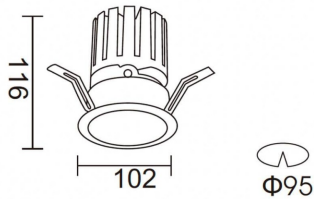

**PRO-DR**

Downlight Lavov de la familia PRO-DR con una potencia de 28,7W y una optica de 12 grados.CCT 3000K. Con un flujo luminoso total de 2336lm y una eficacia luminosa de 81,4 lm/W. Driver DALI.Fabricado en aluminio inyectado a presión y acabado en color Blanco.

Código artículo	86.D025.3313.01
Tipo de producto	Indoor
Categoría	Downlights
Familia	PRO-D
Subfamilia	PRO-DR

Pictograms**Esquema****Curva fotométrica**

Producto	
Potencia real (W)	28.7
Flujo luminoso real (lm)	2336
Eficacia luminosa (lm/W)	81.400000000000006
Ángulo de apertura	12
Life time (h)	50000 h L80B10
IP	20
Color	Blanco
Driver incluido	Si
Equipo	DALI
Flicker Free	Si
Light source	LED
Type of LED	COB
Temperatura de color (K)	3000
Consistencia de color (SDCM)	SDCM<3
CRI	90