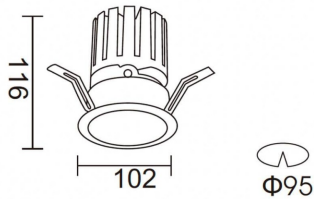

PRO-DR

Downlight Lavov de la familia PRO-DR con una potencia de 28,7W y una optica de 12 grados.CCT 3000K. Con un flujo luminoso total de 2336lm y una eficacia luminosa de 81,4 lm/W. Driver DALI.Fabricado en aluminio inyectado a presión y acabado en color Blanco.

Código artículo	86.D025.3313.01
Tipo de producto	Indoor
Categoría	Downlights
Familia	PRO-D
Subfamilia	PRO-DR

Pictograms

Esquema

Curva fotométrica

Producto	
Potencia real (W)	28.7
Flujo luminoso real (lm)	2336
Eficacia luminosa (lm/W)	81.400000000000006
Ángulo de apertura	12
Life time (h)	50000 h L80B10
IP	20
Color	Blanco
Driver incluido	Si
Equipo	DALI
Flicker Free	Si
Light source	LED
Type of LED	COB
Temperatura de color (K)	3000
Consistencia de color (SDCM)	SDCM<3
CRI	90