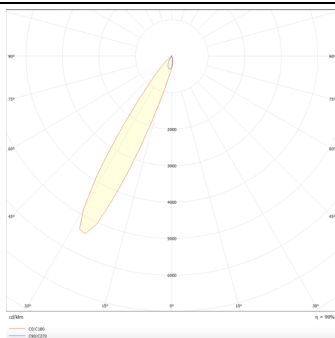

Curva fotométrica

Producto	
Potencia real (W)	28.7
Flujo luminoso real (lm)	2336
Eficacia luminosa (lm/W)	81.400000000000006
Ángulo de apertura	12
Life time (h)	50000 h L80B10
IP	20
Color	Blanco
Driver incluido	Si
Equipo	DALI
Flicker Free	Si
Light source	LED
Type of LED	COB
Temperatura de color (K)	3000
Consistencia de color (SDCM)	SDCM<3
CRI	90