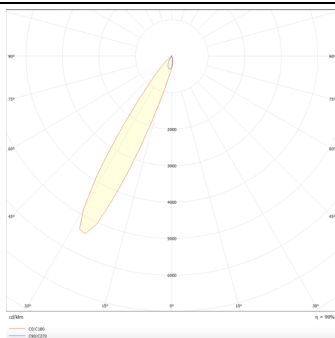

**PRO-DR**

Downlight Lavov de la familia PRO-DR con una potencia de 28,7W y una optica de 12 grados.CCT 3000K. Con un flujo luminoso total de 2336lm y una eficacia luminosa de 81,4 lm/W. Driver DALI.Fabricado en aluminio inyectado a presión y acabado en color Blanco.

Código artículo	86.D025.3313.01
Tipo de producto	Indoor
Categoría	Downlights
Familia	PRO-D
Subfamilia	PRO-DR

Pictograms**Esquema****Curva fotométrica**

Producto	
Potencia real (W)	28.7
Flujo luminoso real (lm)	2336
Eficacia luminosa (lm/W)	81.400000000000006
Ángulo de apertura	12
Life time (h)	50000 h L80B10
IP	20
Color	Blanco
Driver incluido	Si
Equipo	DALI
Flicker Free	Si
Light source	LED
Type of LED	COB
Temperatura de color (K)	3000
Consistencia de color (SDCM)	SDCM<3
CRI	90