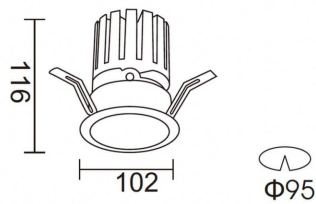

**PRO-DR**

Downlight Lavov de la familia PRO-DR con una potencia de 28,7W y una optica de 12 grados.CCT 3000K. Con un flujo luminoso total de 2336lm y una eficacia luminosa de 81,4 lm/W. Driver DALI.Fabricado en aluminio inyectado a presión y acabado en color Blanco.

Producto	
Potencia real (W)	28.7
Flujo luminoso real (lm)	2336
Eficacia luminosa (lm/W)	81.400000000000006
Ángulo de apertura	12
Life time (h)	50000 h L80B10
IP	20
Color	Blanco
Driver incluido	Si
Equipo	DALI
Flicker Free	Si
Light source	LED
Type of LED	COB
Temperatura de color (K)	3000
Consistencia de color (SDCM)	SDCM<3
CRI	90

Esquema**Curva fotométrica**