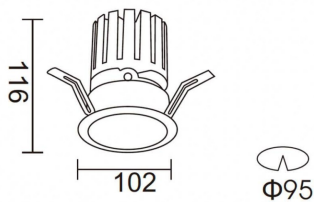

**PRO-DR**

Downlight Lavov de la familia PRO-DR con una potencia de 28,7W y una optica de 12 grados.CCT 3000K. Con un flujo luminoso total de 2336lm y una eficacia luminosa de 81,4 lm/W. Driver DALI.Fabricado en aluminio inyectado a presión y acabado en color Negro.

Código artículo	86.D025.3313.02
Tipo de producto	Indoor
Categoría	Downlights
Familia	PRO-D
Subfamilia	PRO-DR
Pictograms	

Producto	
Potencia real (W)	28.7
Flujo luminoso real (lm)	2336
Eficacia luminosa (lm/W)	81.400000000000006
Ángulo de apertura	12
Life time (h)	50000 h L80B10
IP	20
Color	Negro
Driver incluido	Si
Equipo	DALI
Flicker Free	Si
Light source	LED
Type of LED	COB
Temperatura de color (K)	3000
Consistencia de color (SDCM)	SDCM<3
CRI	90

Esquema**Curva fotométrica**