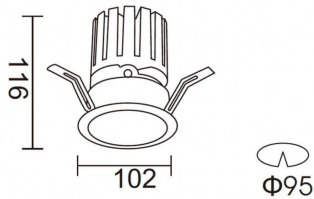

PRO-DR

Downlight Lavov de la familia PRO-DR con una potencia de 28,7W y una optica de 12 grados.CCT 3000K. Con un flujo luminoso total de 2336lm y una eficacia luminosa de 81,4 lm/W. Driver DALI.Fabricado en aluminio inyectado a presión y acabado en color Negro.

Código artículo	86.D025.3313.02
Tipo de producto	Indoor
Categoría	Downlights
Familia	PRO-D
Subfamilia	PRO-DR
Pictograms	

Esquema

Producto	
Potencia real (W)	28.7
Flujo luminoso real (lm)	2336
Eficacia luminosa (lm/W)	81.400000000000006
Ángulo de apertura	12
Life time (h)	50000 h L80B10
IP	20
Color	Negro
Driver incluido	Si
Equipo	DALI
Flicker Free	Si
Light source	LED
Type of LED	COB
Temperatura de color (K)	3000
Consistencia de color (SDCM)	SDCM<3
CRI	90

Curva fotométrica