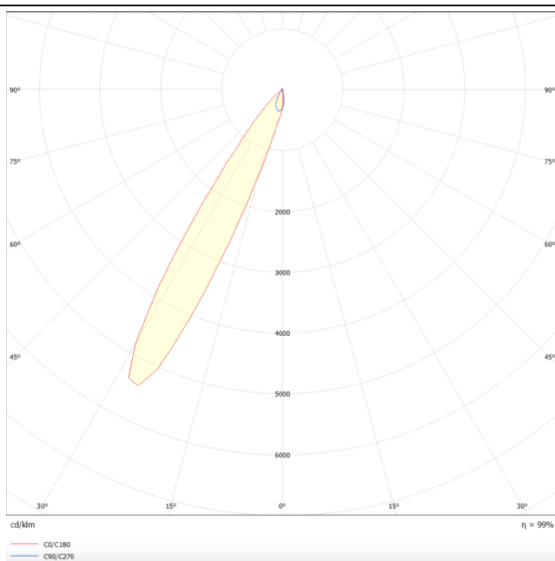

**PRO-DR**

Downlight Lavov de la familia PRO-DR con una potencia de 28,7W y una optica de 12 grados.CCT 3000K. Con un flujo luminoso total de 2336lm y una eficacia luminosa de 81,4 lm/W. Driver DALI.Fabricado en aluminio inyectado a presión y acabado en color Negro.

Esquema**Curva fotométrica**

Código artículo	86.D025.3313.02
Tipo de producto	Indoor
Categoría	Downlights
Familia	PRO-D
Subfamilia	PRO-DR
Pictograms	

Producto	
Potencia real (W)	28.7
Flujo luminoso real (lm)	2336
Eficacia luminosa (lm/W)	81.4
Ángulo de apertura	12
Life time (h)	50000 h L80B10
IP	20
Color	Negro
Driver incluido	Si
Equipo	DALI
Flicker Free	Si
Light source	LED
Type of LED	COB
Temperatura de color (K)	3000
Consistencia de color (SDCM)	SDCM<3
CRI	90