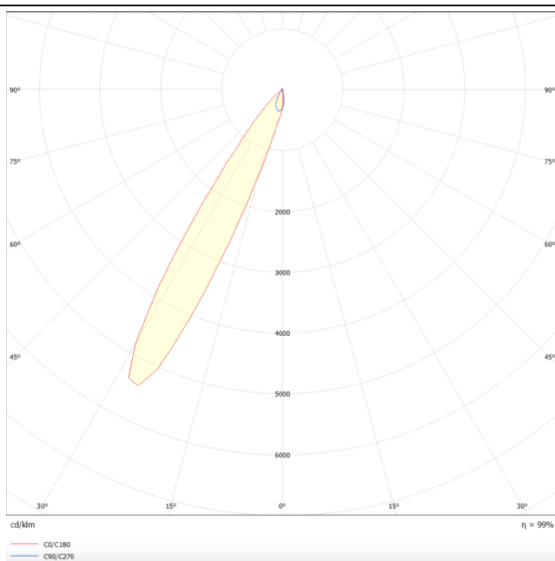

**PRO-DR**

Downlight Lavov de la familia PRO-DR con una potencia de 28,7W y una optica de 12 grados.CCT 3000K. Con un flujo luminoso total de 2336lm y una eficacia luminosa de 81,4 lm/W. Driver DALI.Fabricado en aluminio inyectado a presión y acabado en color Silver.

Esquema**Curva fotométrica**

Código artículo	86.D025.3313.03
Tipo de producto	Indoor
Categoría	Downlights
Familia	PRO-D
Subfamilia	PRO-DR
Pictograms	

Producto	
Potencia real (W)	28.7
Flujo luminoso real (lm)	2336
Eficacia luminosa (lm/W)	81.40000000000006
Ángulo de apertura	12
Tiempo de vida	50000 h L80B10
IP	20
Color	Silver
Driver incluido	Si
Equipo	DALI
Flicker Free	Si
Fuente de luz	LED
Tipo de LED	COB
Temperatura de color (K)	3000
Consistencia de color (SDCM)	SDCM3
CRI	90