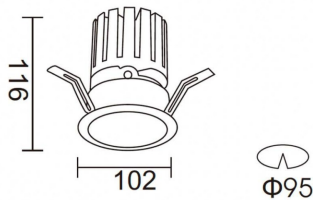

**PRO-DR**

Downlight Lavov de la familia PRO-DR con una potencia de 28,7W y una optica de 12 grados.CCT 3000K. Con un flujo luminoso total de 2336lm y una eficacia luminosa de 81,4 lm/W. Driver DALI.Fabricado en aluminio inyectado a presión y acabado en color Silver.

Código artículo	86.D025.3313.03
Tipo de producto	Indoor
Categoría	Downlights
Familia	PRO-D
Subfamilia	PRO-DR

Pictograms

Producto	
Potencia real (W)	28.7
Flujo luminoso real (lm)	2336
Eficacia luminosa (lm/W)	81.400000000000006
Ángulo de apertura	12
Life time (h)	50000 h L80B10
IP	20
Color	Silver
Driver incluido	Si
Equipo	DALI
Flicker Free	Si
Light source	LED
Type of LED	COB
Temperatura de color (K)	3000
Consistencia de color (SDCM)	SDCM<3
CRI	90

Esquema**Curva fotométrica**