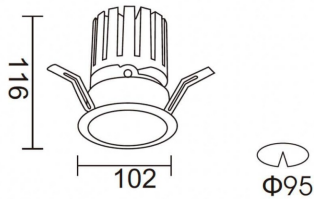

**PRO-DR**

Downlight Lavov de la familia PRO-DR con una potencia de 28,7W y una optica de 12 grados.CCT 3000K. Con un flujo luminoso total de 2336lm y una eficacia luminosa de 81,4 lm/W. Driver DALI.Fabricado en aluminio inyectado a presión y acabado en color Silver.

| | |
|-------------------------------------|---------------------------|
| Producto | |
| Potencia real (W) | 28.7 |
| Flujo luminoso real (lm) | 2336 |
| Eficacia luminosa (lm/W) | 81.400000000000006 |
| Ángulo de apertura | 12 |
| Life time (h) | 50000 h L80B10 |
| IP | 20 |
| Color | Silver |
| Driver incluido | Si |
| Equipo | DALI |
| Flicker Free | Si |
| Light source | LED |
| Type of LED | COB |
| Temperatura de color (K) | 3000 |
| Consistencia de color (SDCM) | SDCM<3 |
| CRI | 90 |

Esquema**Curva fotométrica**