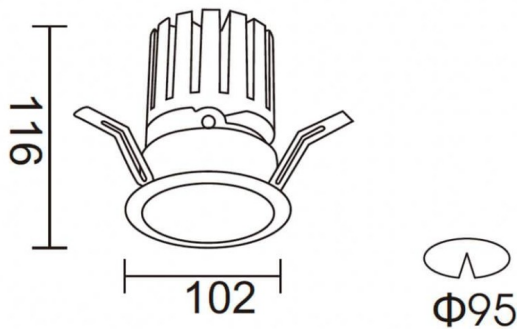

### PRO-DR

Downlight Lavov de la familia PRO-DR con una potencia de 28,7W y una optica de 24 grados.CCT 3000K. Con un flujo luminoso total de 2336lm y una eficacia luminosa de 81,4 lm/W. Driver ON/OFF.Fabricado en aluminio inyectado a presión y acabado en color Blanco.

### Esquema

<b>Producto</b>	
<b>Potencia real (W)</b>	<b>28.7</b>
<b>Flujo luminoso real (lm)</b>	<b>2336</b>
<b>Eficacia luminosa (lm/W)</b>	<b>81.4</b>
<b>Ángulo de apertura</b>	<b>24</b>
<b>Life time (h)</b>	<b>50000 h L80B10</b>
<b>IP</b>	<b>20</b>
<b>Color</b>	<b>Blanco</b>
<b>Driver incluido</b>	<b>Si</b>
<b>Equipo</b>	<b>ON/OFF</b>
<b>Flicker Free</b>	<b>Si</b>
<b>Light source</b>	<b>LED</b>
<b>Type of LED</b>	<b>COB</b>
<b>Temperatura de color (K)</b>	<b>3000</b>
<b>Consistencia de color (SDCM)</b>	<b>SDCM&lt;3</b>
<b>CRI</b>	<b>90</b>