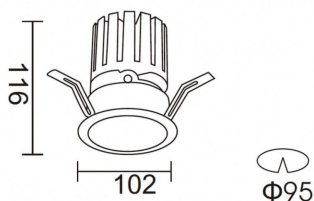

Código artículo	86.D025.3321.01
------------------------	------------------------

Tipo de producto	Indoor
-------------------------	---------------

Categoría	Downlights
------------------	-------------------

Familia	PRO-D
----------------	--------------

Subfamilia	PRO-DR
-------------------	---------------

Pictograms	    
	    

**Esquema****Producto**

Potencia real (W)	28.7
--------------------------	-------------