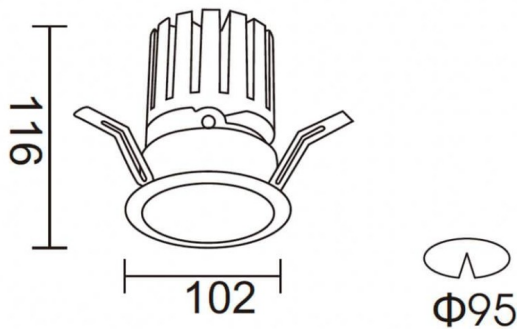

Esquema

Producto	
Potencia real (W)	28.7
Flujo luminoso real (lm)	2336
Eficacia luminosa (lm/W)	81.40000000000006
Ángulo de apertura	24
Tiempo de vida	50000 h L80B10
IP	20
Color	Negro
Driver incluido	Si
Equipo	ON/OFF
Flicker Free	Si
Fuente de luz	LED
Tipo de LED	COB
Temperatura de color (K)	3000
Consistencia de color (SDCM)	SDCM3
CRI	90