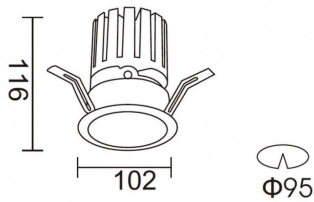

**PRO-DR**

Downlight Lavov de la familia PRO-DR con una potencia de 28,7W y una optica de 24 grados.CCT 3000K. Con un flujo luminoso total de 2336lm y una eficacia luminosa de 81,4 lm/W. Driver ON/OFF.Fabricado en aluminio inyectado a presión y acabado en color Negro.

<b>Producto</b>	
<b>Potencia real (W)</b>	<b>28.7</b>
<b>Flujo luminoso real (lm)</b>	<b>2336</b>
<b>Eficacia luminosa (lm/W)</b>	<b>81.400000000000006</b>
<b>Ángulo de apertura</b>	<b>24</b>
<b>Life time (h)</b>	<b>50000 h L80B10</b>
<b>IP</b>	<b>20</b>
<b>Color</b>	<b>Negro</b>
<b>Driver incluido</b>	<b>Si</b>
<b>Equipo</b>	<b>ON/OFF</b>
<b>Flicker Free</b>	<b>Si</b>
<b>Light source</b>	<b>LED</b>
<b>Type of LED</b>	<b>COB</b>
<b>Temperatura de color (K)</b>	<b>3000</b>
<b>Consistencia de color (SDCM)</b>	<b>SDCM&lt;3</b>
<b>CRI</b>	<b>90</b>