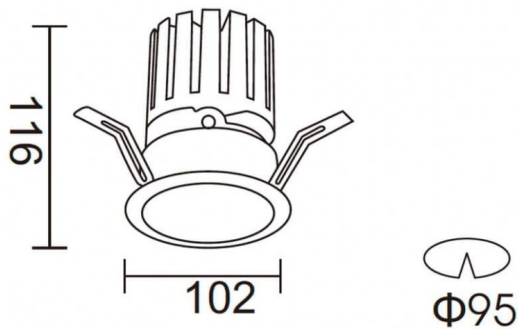

**PRO-DR**

Downlight Lavov de la familia PRO-DR con una potencia de 28,7W y una optica de 24 grados.CCT 3000K. Con un flujo luminoso total de 2336lm y una eficacia luminosa de 81,4 lm/W. Driver ON/OFF.Fabricado en aluminio inyectado a presión y acabado en color Negro.

<b>Producto</b>	
<b>Potencia real (W)</b>	<b>28.7</b>
<b>Flujo luminoso real (lm)</b>	<b>2336</b>
<b>Eficacia luminosa (lm/W)</b>	<b>81.4</b>
<b>Ángulo de apertura</b>	<b>24</b>
<b>Life time (h)</b>	<b>50000 h L80B10</b>
<b>IP</b>	<b>20</b>
<b>Color</b>	<b>Negro</b>
<b>Driver incluido</b>	<b>Si</b>
<b>Equipo</b>	<b>ON/OFF</b>
<b>Flicker Free</b>	<b>Si</b>
<b>Light source</b>	<b>LED</b>
<b>Type of LED</b>	<b>COB</b>
<b>Temperatura de color (K)</b>	<b>3000</b>
<b>Consistencia de color (SDCM)</b>	<b>SDCM&lt;3</b>
<b>CRI</b>	<b>90</b>