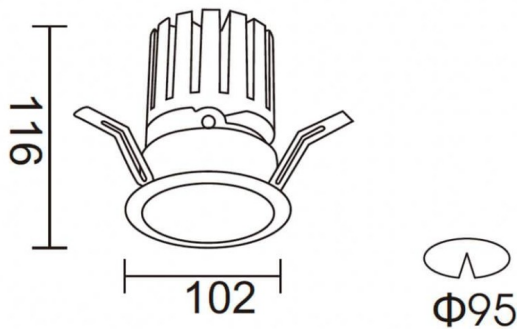

**PRO-DR**

Downlight Lavov de la familia PRO-DR con una potencia de 28,7W y una optica de 24 grados.CCT 3000K. Con un flujo luminoso total de 2336lm y una eficacia luminosa de 81,4 lm/W. Driver ON/OFF.Fabricado en aluminio inyectado a presión y acabado en color Silver.

Código artículo	86.D025.3321.03
Tipo de producto	Indoor
Categoría	Downlights
Familia	PRO-D
Subfamilia	PRO-DR
Pictograms	

Esquema

Producto	
Potencia real (W)	28.7
Flujo luminoso real (lm)	2336
Eficacia luminosa (lm/W)	81.400000000000006
Ángulo de apertura	24
Tiempo de vida	50000 h L80B10
IP	20
Color	Silver
Driver incluido	Si
Equipo	ON/OFF
Flicker Free	Si
Fuente de luz	LED
Tipo de LED	COB
Temperatura de color (K)	3000
Consistencia de color (SDCM)	SDCM3
CRI	90