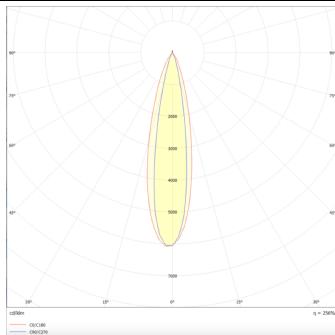

PRO-DR

Downlight Lavov de la familia PRO-DR con una potencia de 28,7W y una optica de 24 grados.CCT 3000K. Con un flujo luminoso total de 2336lm y una eficacia luminosa de 81,4 lm/W. Driver DALI.Fabricado en aluminio inyectado a presión y acabado en color Blanco.

Código artículo	86.D025.3323.01
Tipo de producto	Indoor
Categoría	Downlights
Familia	PRO-D
Subfamilia	PRO-DR
Pictograms	

Esquema

Curva fotométrica

Producto	
Potencia real (W)	28.7
Flujo luminoso real (lm)	2336
Eficacia luminosa (lm/W)	81.400000000000006
Ángulo de apertura	24
Life time (h)	50000 h L80B10
IP	20
Color	Blanco
Driver incluido	Si
Equipo	DALI
Flicker Free	Si
Light source	LED
Type of LED	COB
Temperatura de color (K)	3000
Consistencia de color (SDCM)	SDCM<3
CRI	90