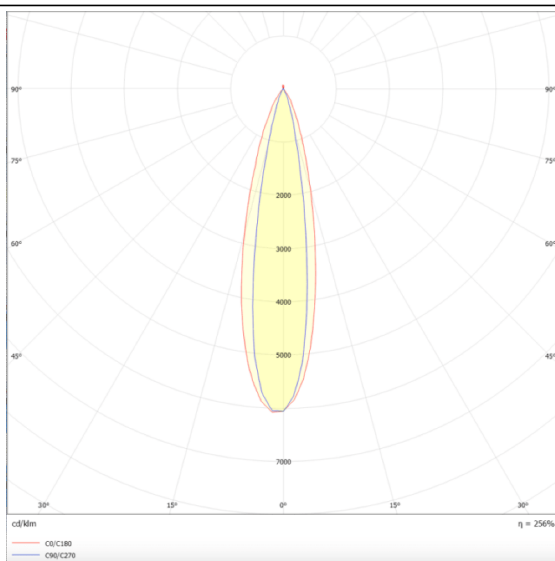

PRO-DR

Downlight Lavov de la familia PRO-DR con una potencia de 28,7W y una optica de 24 grados.CCT 3000K. Con un flujo luminoso total de 2336lm y una eficacia luminosa de 81,4 lm/W. Driver DALI.Fabricado en aluminio inyectado a presión y acabado en color Blanco.

Esquema

Curva fotométrica

Código artículo	86.D025.3323.01
Tipo de producto	Indoor
Categoría	Downlights
Familia	PRO-D
Subfamilia	PRO-DR
Pictograms	

Producto	
Potencia real (W)	28.7
Flujo luminoso real (lm)	2336
Eficacia luminosa (lm/W)	81.4
Ángulo de apertura	24
Life time (h)	50000 h L80B10
IP	20
Color	Blanco
Driver incluido	Si
Equipo	DALI
Flicker Free	Si
Light source	LED
Type of LED	COB
Temperatura de color (K)	3000
Consistencia de color (SDCM)	SDCM<3
CRI	90