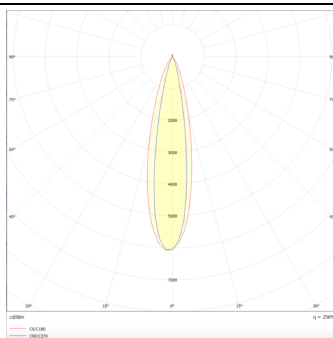

PRO-DR

Downlight Lavov de la familia PRO-DR con una potencia de 28,7W y una optica de 24 grados.CCT 3000K. Con un flujo luminoso total de 2336lm y una eficacia luminosa de 81,4 lm/W. Driver DALI.Fabricado en aluminio inyectado a presión y acabado en color Blanco.

Producto

Potencia real (W) 28.7

Flujo luminoso real (lm) 2336

Eficacia luminosa (lm/W) 81.400000000000006

Ángulo de apertura 24

Life time (h) 50000 h L80B10

IP 20

Color Blanco