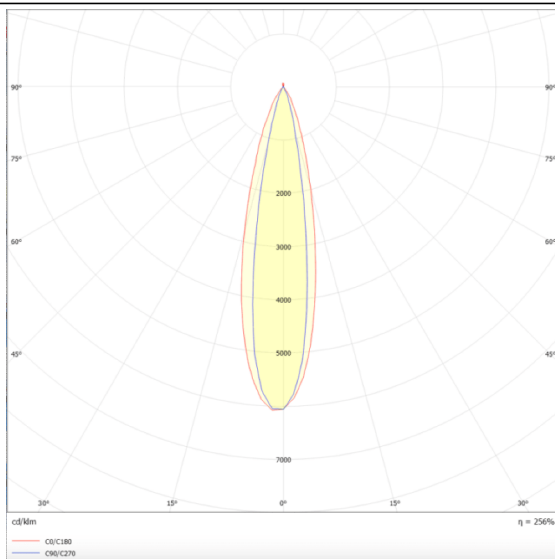

PRO-DR

Downlight Lavov de la familia PRO-DR con una potencia de 28,7W y una optica de 24 grados.CCT 3000K. Con un flujo luminoso total de 2336lm y una eficacia luminosa de 81,4 lm/W. Driver DALI.Fabricado en aluminio inyectado a presión y acabado en color Blanco.

Esquema

Curva fotométrica

Código artículo	86.D025.3323.01
Tipo de producto	Indoor
Categoría	Downlights
Familia	PRO-D
Subfamilia	PRO-DR
Pictograms	

Producto	
Potencia real (W)	28.7
Flujo luminoso real (lm)	2336
Eficacia luminosa (lm/W)	81.40000000000006
Ángulo de apertura	24
Tiempo de vida	50000 h L80B10
IP	20
Color	Blanco
Driver incluido	Si
Equipo	DALI
Flicker Free	Si
Fuente de luz	LED
Tipo de LED	COB
Temperatura de color (K)	3000
Consistencia de color (SDCM)	SDCM3
CRI	90