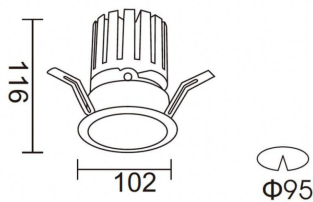

Código artículo 86.D025.3323.01

Tipo de producto Indoor

Categoría Downlights

Familia PRO-D

Subfamilia PRO-DR

Pictograms

Esquema

Curva fotométrica

Producto

Potencia real (W) 28.7

Flujo luminoso real (lm) 2336

Eficacia luminosa (lm/W) 81.400000000000006

Ángulo de apertura 24

Life time (h) 50000 h L80B10

IP 20

Color Blanco