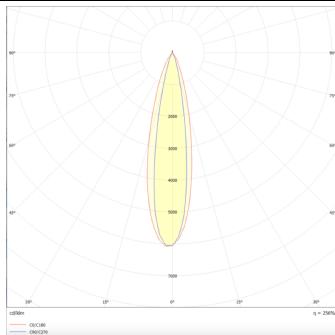

### PRO-DR

Downlight Lavov de la familia PRO-DR con una potencia de 28,7W y una optica de 24 grados.CCT 3000K. Con un flujo luminoso total de 2336lm y una eficacia luminosa de 81,4 lm/W. Driver DALI.Fabricado en aluminio inyectado a presión y acabado en color Blanco.

### Esquema

### Curva fotométrica

<b>Producto</b>	
<b>Potencia real (W)</b>	<b>28.7</b>
<b>Flujo luminoso real (lm)</b>	<b>2336</b>
<b>Eficacia luminosa (lm/W)</b>	<b>81.400000000000006</b>
<b>Ángulo de apertura</b>	<b>24</b>
<b>Life time (h)</b>	<b>50000 h L80B10</b>
<b>IP</b>	<b>20</b>
<b>Color</b>	<b>Blanco</b>
<b>Driver incluido</b>	<b>Si</b>
<b>Equipo</b>	<b>DALI</b>
<b>Flicker Free</b>	<b>Si</b>
<b>Light source</b>	<b>LED</b>
<b>Type of LED</b>	<b>COB</b>
<b>Temperatura de color (K)</b>	<b>3000</b>
<b>Consistencia de color (SDCM)</b>	<b>SDCM&lt;3</b>
<b>CRI</b>	<b>90</b>