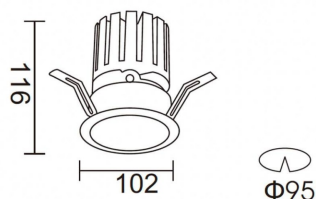

PRO-DR

Downlight Lavov de la familia PRO-DR con una potencia de 28,7W y una optica de 24 grados.CCT 3000K. Con un flujo luminoso total de 2336lm y una eficacia luminosa de 81,4 lm/W. Driver DALI.Fabricado en aluminio inyectado a presión y acabado en color Negro.

Código artículo	86.D025.3323.02

Tipo de producto	Indoor

Categoría	Downlights

Familia	PRO-D

Subfamilia	PRO-DR

Pictograms	

Producto

Potencia real (W)	28.7

Flujo luminoso real (lm)	2336

Eficacia luminosa (lm/W)	81.400000000000006

Ángulo de apertura	24

Life time (h)	50000 h L80B10

IP	20

Color	Negro

Driver incluido	Si

Equipo	DALI

Flicker Free	Si

Light source	LED

Type of LED	COB

Temperatura de color (K)	3000

Consistencia de color (SDCM)	SDCM<3

CRI	90

Esquema

Curva fotométrica