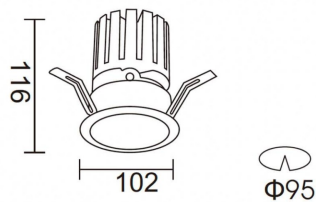

**PRO-DR**

Downlight Lavov de la familia PRO-DR con una potencia de 28,7W y una optica de 24 grados.CCT 3000K. Con un flujo luminoso total de 2336lm y una eficacia luminosa de 81,4 lm/W. Driver DALI.Fabricado en aluminio inyectado a presión y acabado en color Negro.

**Esquema****Curva fotométrica**