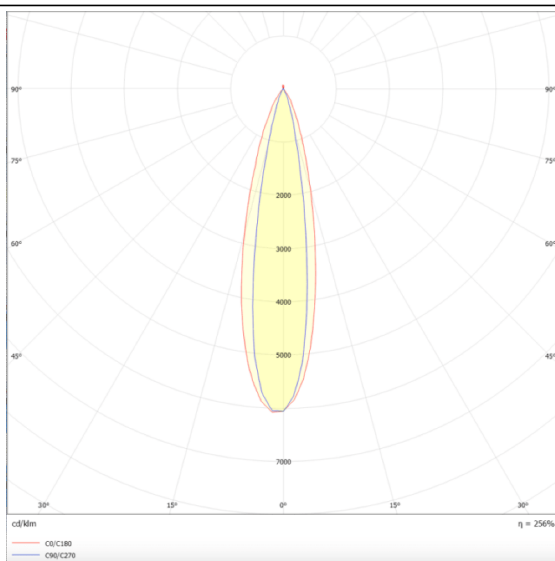

PRO-DR

Downlight Lavov de la familia PRO-DR con una potencia de 28,7W y una optica de 24 grados.CCT 3000K. Con un flujo luminoso total de 2336lm y una eficacia luminosa de 81,4 lm/W. Driver DALI.Fabricado en aluminio inyectado a presión y acabado en color Negro.

Esquema

Curva fotométrica

Código artículo	86.D025.3323.02
Tipo de producto	Indoor
Categoría	Downlights
Familia	PRO-D
Subfamilia	PRO-DR
Pictograms	

Producto	
Potencia real (W)	28.7
Flujo luminoso real (lm)	2336
Eficacia luminosa (lm/W)	81.40000000000006
Ángulo de apertura	24
Tiempo de vida	50000 h L80B10
IP	20
Color	Negro
Driver incluido	Si
Equipo	DALI
Flicker Free	Si
Fuente de luz	LED
Tipo de LED	COB
Temperatura de color (K)	3000
Consistencia de color (SDCM)	SDCM3
CRI	90