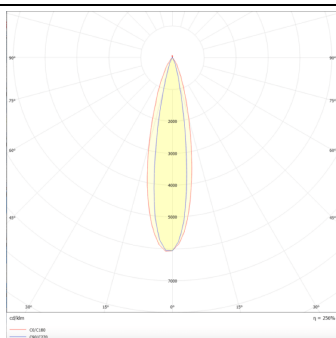

PRO-DR

Downlight Lavov de la familia PRO-DR con una potencia de 28,7W y una optica de 24 grados.CCT 3000K. Con un flujo luminoso total de 2336lm y una eficacia luminosa de 81,4 lm/W. Driver DALI.Fabricado en aluminio inyectado a presión y acabado en color Negro.

Código artículo	86.D025.3323.02
Tipo de producto	Indoor
Categoría	Downlights
Familia	PRO-D
Subfamilia	PRO-DR
Pictograms	

Esquema

Curva fotométrica

Producto	
Potencia real (W)	28.7
Flujo luminoso real (lm)	2336
Eficacia luminosa (lm/W)	81.400000000000006
Ángulo de apertura	24
Life time (h)	50000 h L80B10
IP	20
Color	Negro
Driver incluido	Si
Equipo	DALI
Flicker Free	Si
Light source	LED
Type of LED	COB
Temperatura de color (K)	3000
Consistencia de color (SDCM)	SDCM<3
CRI	90