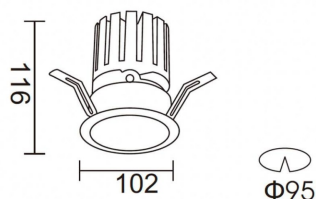

PRO-DR

Downlight Lavov de la familia PRO-DR con una potencia de 28,7W y una optica de 24 grados.CCT 3000K. Con un flujo luminoso total de 2336lm y una eficacia luminosa de 81,4 lm/W. Driver DALI.Fabricado en aluminio inyectado a presión y acabado en color Negro.

Código artículo	86.D025.3323.02
Tipo de producto	Indoor
Categoría	Downlights
Familia	PRO-D
Subfamilia	PRO-DR
Pictograms	

Esquema

Curva fotométrica

Producto	
Potencia real (W)	28.7
Flujo luminoso real (lm)	2336
Eficacia luminosa (lm/W)	81.400000000000006
Ángulo de apertura	24
Life time (h)	50000 h L80B10
IP	20
Color	Negro
Driver incluido	Si
Equipo	DALI
Flicker Free	Si
Light source	LED
Type of LED	COB
Temperatura de color (K)	3000
Consistencia de color (SDCM)	SDCM<3
CRI	90