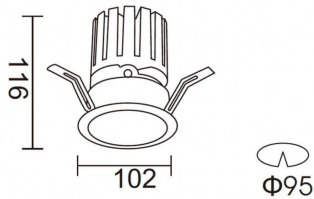

**PRO-DR**

Downlight Lavov de la familia PRO-DR con una potencia de 28,7W y una optica de 24 grados.CCT 3000K. Con un flujo luminoso total de 2336lm y una eficacia luminosa de 81,4 lm/W. Driver DALI.Fabricado en aluminio inyectado a presión y acabado en color Silver.

| | |
|-------------------------------------|---------------------------|
| Producto | |
| Potencia real (W) | 28.7 |
| Flujo luminoso real (lm) | 2336 |
| Eficacia luminosa (lm/W) | 81.400000000000006 |
| Ángulo de apertura | 24 |
| Life time (h) | 50000 h L80B10 |
| IP | 20 |
| Color | Silver |
| Driver incluido | Si |
| Equipo | DALI |
| Flicker Free | Si |
| Light source | LED |
| Type of LED | COB |
| Temperatura de color (K) | 3000 |
| Consistencia de color (SDCM) | SDCM<3 |
| CRI | 90 |