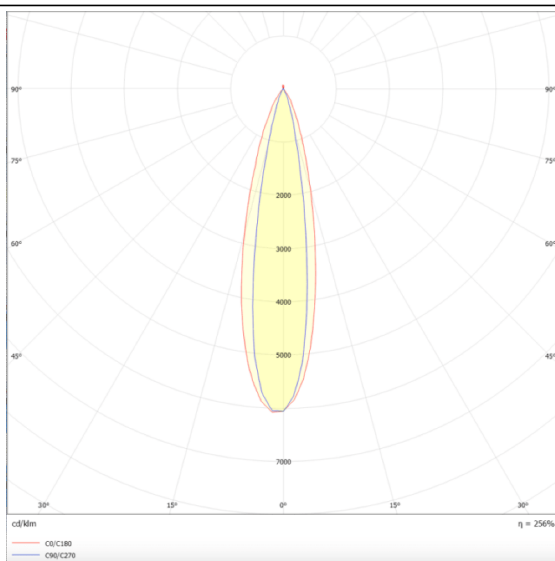

PRO-DR

Downlight Lavov de la familia PRO-DR con una potencia de 28,7W y una optica de 24 grados.CCT 3000K. Con un flujo luminoso total de 2336lm y una eficacia luminosa de 81,4 lm/W. Driver DALI.Fabricado en aluminio inyectado a presión y acabado en color Silver.

Esquema

Curva fotométrica

Código artículo	86.D025.3323.03
Tipo de producto	Indoor
Categoría	Downlights
Familia	PRO-D
Subfamilia	PRO-DR
Pictograms	

Producto	
Potencia real (W)	28.7
Flujo luminoso real (lm)	2336
Eficacia luminosa (lm/W)	81.4
Ángulo de apertura	24
Life time (h)	50000 h L80B10
IP	20
Color	Silver
Driver incluido	Si
Equipo	DALI
Flicker Free	Si
Light source	LED
Type of LED	COB
Temperatura de color (K)	3000
Consistencia de color (SDCM)	SDCM<3
CRI	90