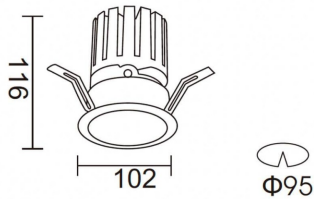

**PRO-DR**

Downlight Lavov de la familia PRO-DR con una potencia de 28,7W y una optica de 24 grados.CCT 3000K. Con un flujo luminoso total de 2336lm y una eficacia luminosa de 81,4 lm/W. Driver DALI.Fabricado en aluminio inyectado a presión y acabado en color Silver.

Código artículo	86.D025.3323.03
Tipo de producto	Indoor
Categoría	Downlights
Familia	PRO-D
Subfamilia	PRO-DR

Pictograms**Esquema**

Producto	
Potencia real (W)	28.7
Flujo luminoso real (lm)	2336
Eficacia luminosa (lm/W)	81.400000000000006
Ángulo de apertura	24
Life time (h)	50000 h L80B10
IP	20
Color	Silver
Driver incluido	Si
Equipo	DALI
Flicker Free	Si
Light source	LED
Type of LED	COB
Temperatura de color (K)	3000
Consistencia de color (SDCM)	SDCM<3
CRI	90

Curva fotométrica