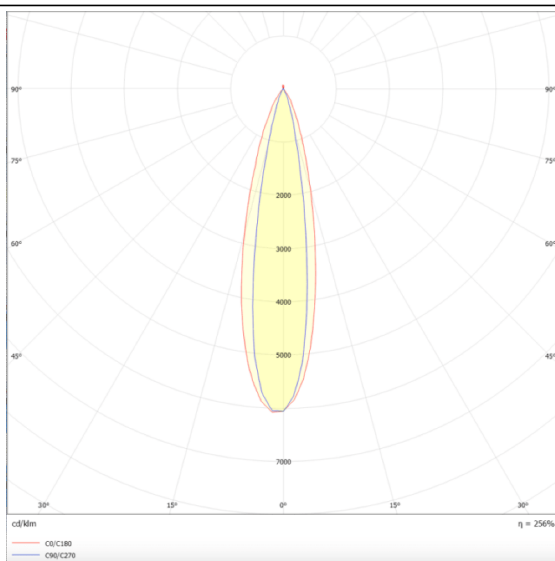

PRO-DR

Downlight Lavov de la familia PRO-DR con una potencia de 28,7W y una optica de 24 grados.CCT 3000K. Con un flujo luminoso total de 2336lm y una eficacia luminosa de 81,4 lm/W. Driver DALI.Fabricado en aluminio inyectado a presión y acabado en color Silver.

Esquema

Curva fotométrica

Código artículo	86.D025.3323.03
Tipo de producto	Indoor
Categoría	Downlights
Familia	PRO-D
Subfamilia	PRO-DR
Pictograms	

Producto	
Potencia real (W)	28.7
Flujo luminoso real (lm)	2336
Eficacia luminosa (lm/W)	81.40000000000006
Ángulo de apertura	24
Tiempo de vida	50000 h L80B10
IP	20
Color	Silver
Driver incluido	Si
Equipo	DALI
Flicker Free	Si
Fuente de luz	LED
Tipo de LED	COB
Temperatura de color (K)	3000
Consistencia de color (SDCM)	SDCM3
CRI	90