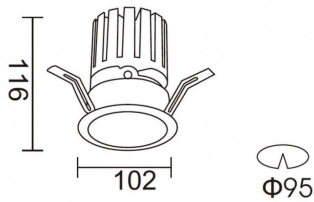

**PRO-DR**

Downlight Lavov de la familia PRO-DR con una potencia de 28,7W y una optica de 36 grados.CCT 3000K. Con un flujo luminoso total de 2336lm y una eficacia luminosa de 81,4 lm/W. Driver ON/OFF.Fabricado en aluminio inyectado a presión y acabado en color Blanco.

<b>Producto</b>	
<b>Potencia real (W)</b>	<b>28.7</b>
<b>Flujo luminoso real (lm)</b>	<b>2336</b>
<b>Eficacia luminosa (lm/W)</b>	<b>81.400000000000006</b>
<b>Ángulo de apertura</b>	<b>36</b>
<b>Life time (h)</b>	<b>50000 h L80B10</b>
<b>IP</b>	<b>20</b>
<b>Color</b>	<b>Blanco</b>
<b>Driver incluido</b>	<b>Si</b>
<b>Equipo</b>	<b>ON/OFF</b>
<b>Flicker Free</b>	<b>Si</b>
<b>Light source</b>	<b>LED</b>
<b>Type of LED</b>	<b>COB</b>
<b>Temperatura de color (K)</b>	<b>3000</b>
<b>Consistencia de color (SDCM)</b>	<b>SDCM&lt;3</b>
<b>CRI</b>	<b>90</b>