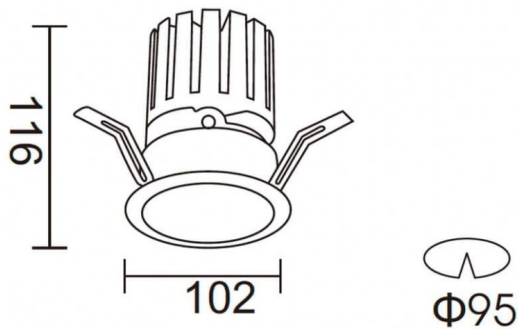

**PRO-DR**

Downlight Lavov de la familia PRO-DR con una potencia de 28,7W y una optica de 36 grados.CCT 3000K. Con un flujo luminoso total de 2336lm y una eficacia luminosa de 81,4 lm/W. Driver ON/OFF.Fabricado en aluminio inyectado a presión y acabado en color Negro.

Código artículo	86.D025.3331.02
Tipo de producto	Indoor
Categoría	Downlights
Familia	PRO-D
Subfamilia	PRO-DR
Pictograms	

Esquema

Producto	
Potencia real (W)	28.7
Flujo luminoso real (lm)	2336
Eficacia luminosa (lm/W)	81.40000000000006
Ángulo de apertura	36
Tiempo de vida	50000 h L80B10
IP	20
Color	Negro
Driver incluido	Si
Equipo	ON/OFF
Flicker Free	Si
Fuente de luz	LED
Tipo de LED	COB
Temperatura de color (K)	3000
Consistencia de color (SDCM)	SDCM3
CRI	90