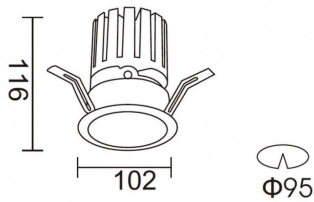

**PRO-DR**

Downlight Lavov de la familia PRO-DR con una potencia de 28,7W y una optica de 36 grados.CCT 3000K. Con un flujo luminoso total de 2336lm y una eficacia luminosa de 81,4 lm/W. Driver ON/OFF.Fabricado en aluminio inyectado a presión y acabado en color Negro.

<b>Producto</b>	
<b>Potencia real (W)</b>	<b>28.7</b>
<b>Flujo luminoso real (lm)</b>	<b>2336</b>
<b>Eficacia luminosa (lm/W)</b>	<b>81.400000000000006</b>
<b>Ángulo de apertura</b>	<b>36</b>
<b>Life time (h)</b>	<b>50000 h L80B10</b>
<b>IP</b>	<b>20</b>
<b>Color</b>	<b>Negro</b>
<b>Driver incluido</b>	<b>Si</b>
<b>Equipo</b>	<b>ON/OFF</b>
<b>Flicker Free</b>	<b>Si</b>
<b>Light source</b>	<b>LED</b>
<b>Type of LED</b>	<b>COB</b>
<b>Temperatura de color (K)</b>	<b>3000</b>
<b>Consistencia de color (SDCM)</b>	<b>SDCM&lt;3</b>
<b>CRI</b>	<b>90</b>