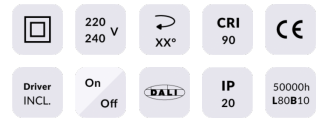

Pictograms