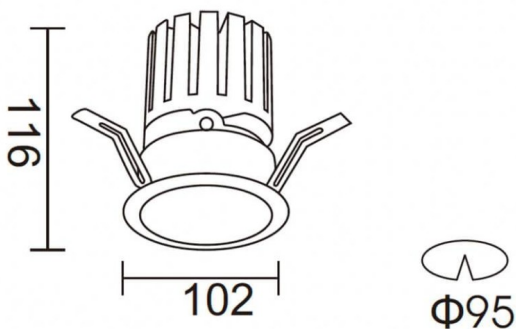

**PRO-DR**

Downlight Lavov de la familia PRO-DR con una potencia de 28,7W y una optica de 36 grados.CCT 3000K. Con un flujo luminoso total de 2336lm y una eficacia luminosa de 81,4 lm/W. Driver ON/OFF.Fabricado en aluminio inyectado a presión y acabado en color Silver.

Código artículo	86.D025.3331.03
Tipo de producto	Indoor
Categoría	Downlights
Familia	PRO-D
Subfamilia	PRO-DR
Pictograms	

Esquema

Producto	
Potencia real (W)	28.7
Flujo luminoso real (lm)	2336
Eficacia luminosa (lm/W)	81.40000000000006
Ángulo de apertura	36
Tiempo de vida	50000 h L80B10
IP	20
Color	Silver
Driver incluido	Si
Equipo	ON/OFF
Flicker Free	Si
Fuente de luz	LED
Tipo de LED	COB
Temperatura de color (K)	3000
Consistencia de color (SDCM)	SDCM3
CRI	90