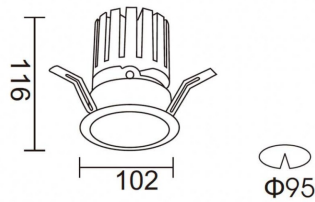

**PRO-DR**

Downlight Lavov de la familia PRO-DR con una potencia de 28,7W y una optica de 36 grados.CCT 3000K. Con un flujo luminoso total de 2336lm y una eficacia luminosa de 81,4 lm/W. Driver DALI.Fabricado en aluminio inyectado a presión y acabado en color Blanco.

Código artículo	86.D025.3333.01
Tipo de producto	Indoor
Categoría	Downlights
Familia	PRO-D
Subfamilia	PRO-DR
Pictograms	

220/240V	XX°	CRI 90	CE
Driver INCL	On/Off	DALI	IP 20
			50000h L80B10

Producto

Potencia real (W)	28.7
Flujo luminoso real (lm)	2336
Eficacia luminosa (lm/W)	81.400000000000006
Ángulo de apertura	36
Life time (h)	50000 h L80B10
IP	20
Color	Blanco
Driver incluido	Si
Equipo	DALI
Flicker Free	Si
Light source	LED
Type of LED	COB
Temperatura de color (K)	3000
Consistencia de color (SDCM)	SDCM<3
CRI	90

Esquema**Curva fotométrica**