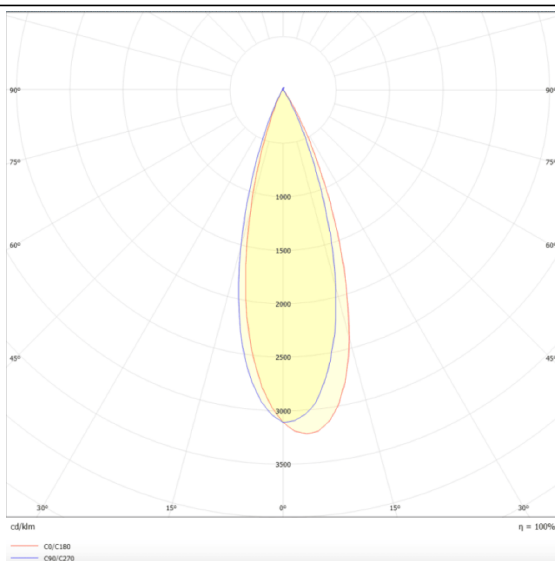

PRO-DR

Downlight Lavov de la familia PRO-DR con una potencia de 28,7W y una optica de 36 grados.CCT 3000K. Con un flujo luminoso total de 2336lm y una eficacia luminosa de 81,4 lm/W. Driver DALI.Fabricado en aluminio inyectado a presión y acabado en color Blanco.

Esquema

Curva fotométrica

Código artículo	86.D025.3333.01
Tipo de producto	Indoor
Categoría	Downlights
Familia	PRO-D
Subfamilia	PRO-DR
Pictograms	

Producto	
Potencia real (W)	28.7
Flujo luminoso real (lm)	2336
Eficacia luminosa (lm/W)	81.4
Ángulo de apertura	36
Life time (h)	50000 h L80B10
IP	20
Color	Blanco
Driver incluido	Si
Equipo	DALI
Flicker Free	Si
Light source	LED
Type of LED	COB
Temperatura de color (K)	3000
Consistencia de color (SDCM)	SDCM<3
CRI	90