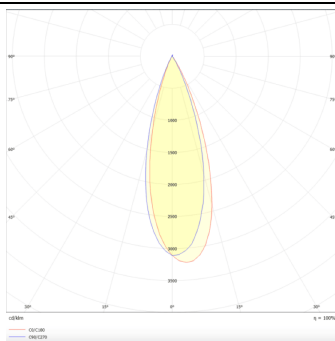

### PRO-DR

Downlight Lavov de la familia PRO-DR con una potencia de 28,7W y una optica de 36 grados.CCT 3000K. Con un flujo luminoso total de 2336lm y una eficacia luminosa de 81,4 lm/W. Driver DALI.Fabricado en aluminio inyectado a presión y acabado en color Blanco.

### Esquema

### Curva fotométrica

<b>Producto</b>	
<b>Potencia real (W)</b>	<b>28.7</b>
<b>Flujo luminoso real (lm)</b>	<b>2336</b>
<b>Eficacia luminosa (lm/W)</b>	<b>81.400000000000006</b>
<b>Ángulo de apertura</b>	<b>36</b>
<b>Life time (h)</b>	<b>50000 h L80B10</b>
<b>IP</b>	<b>20</b>
<b>Color</b>	<b>Blanco</b>
<b>Driver incluido</b>	<b>Si</b>
<b>Equipo</b>	<b>DALI</b>
<b>Flicker Free</b>	<b>Si</b>
<b>Light source</b>	<b>LED</b>
<b>Type of LED</b>	<b>COB</b>
<b>Temperatura de color (K)</b>	<b>3000</b>
<b>Consistencia de color (SDCM)</b>	<b>SDCM&lt;3</b>
<b>CRI</b>	<b>90</b>