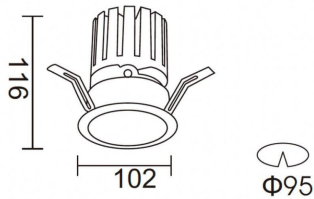

### PRO-DR

Downlight Lavov de la familia PRO-DR con una potencia de 28,7W y una optica de 36 grados.CCT 3000K. Con un flujo luminoso total de 2336lm y una eficacia luminosa de 81,4 lm/W. Driver DALI.Fabricado en aluminio inyectado a presión y acabado en color Blanco.

### Esquema

### Curva fotométrica

<b>Producto</b>	
<b>Potencia real (W)</b>	<b>28.7</b>
<b>Flujo luminoso real (lm)</b>	<b>2336</b>
<b>Eficacia luminosa (lm/W)</b>	<b>81.400000000000006</b>
<b>Ángulo de apertura</b>	<b>36</b>
<b>Life time (h)</b>	<b>50000 h L80B10</b>
<b>IP</b>	<b>20</b>
<b>Color</b>	<b>Blanco</b>
<b>Driver incluido</b>	<b>Si</b>
<b>Equipo</b>	<b>DALI</b>
<b>Flicker Free</b>	<b>Si</b>
<b>Light source</b>	<b>LED</b>
<b>Type of LED</b>	<b>COB</b>
<b>Temperatura de color (K)</b>	<b>3000</b>
<b>Consistencia de color (SDCM)</b>	<b>SDCM&lt;3</b>
<b>CRI</b>	<b>90</b>