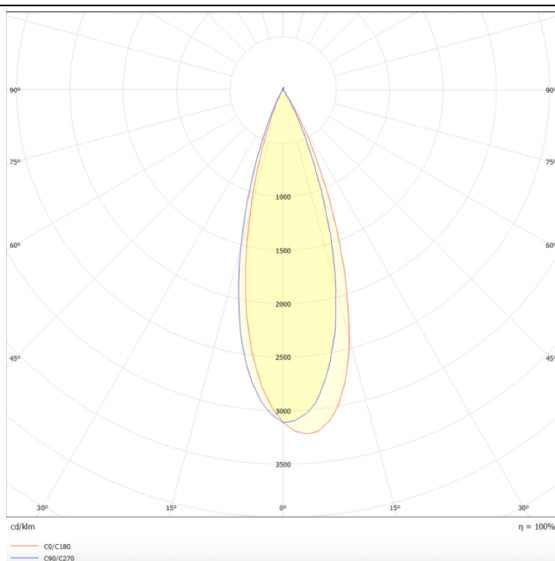

PRO-DR

Downlight Lavov de la familia PRO-DR con una potencia de 28,7W y una optica de 36 grados.CCT 3000K. Con un flujo luminoso total de 2336lm y una eficacia luminosa de 81,4 lm/W. Driver DALI.Fabricado en aluminio inyectado a presión y acabado en color Blanco.

Esquema

Curva fotométrica

Código artículo	86.D025.3333.01
Tipo de producto	Indoor
Categoría	Downlights
Familia	PRO-D
Subfamilia	PRO-DR
Pictograms	

Producto	
Potencia real (W)	28.7
Flujo luminoso real (lm)	2336
Eficacia luminosa (lm/W)	81.40000000000006
Ángulo de apertura	36
Tiempo de vida	50000 h L80B10
IP	20
Color	Blanco
Driver incluido	Si
Equipo	DALI
Flicker Free	Si
Fuente de luz	LED
Tipo de LED	COB
Temperatura de color (K)	3000
Consistencia de color (SDCM)	SDCM3
CRI	90