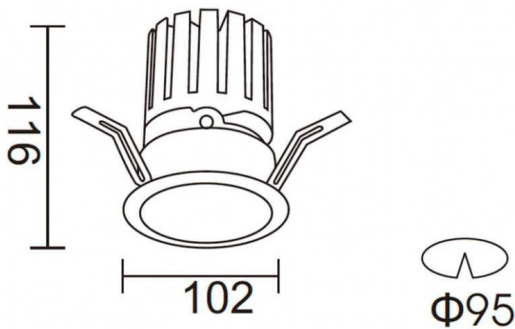

PRO-DR

Downlight Lavov de la familia PRO-DR con una potencia de 28,7W y una optica de 36 grados.CCT 3000K. Con un flujo luminoso total de 2336lm y una eficacia luminosa de 81,4 lm/W. Driver DALI.Fabricado en aluminio inyectado a presión y acabado en color Blanco.

Esquema

Curva fotométrica

Código artículo	86.D025.3333.01
Tipo de producto	Indoor
Categoría	Downlights
Familia	PRO-D
Subfamilia	PRO-DR
Pictograms	

Producto	
Potencia real (W)	28.7
Flujo luminoso real (lm)	2336
Eficacia luminosa (lm/W)	81.40000000000006
Ángulo de apertura	36
Tiempo de vida	50000 h L80B10
IP	20
Color	Blanco
Driver incluido	Si
Equipo	DALI
Flicker Free	Si
Fuente de luz	LED
Tipo de LED	COB
Temperatura de color (K)	3000
Consistencia de color (SDCM)	SDCM3
CRI	90