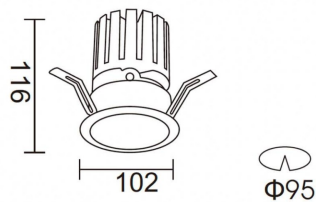

PRO-DR

Downlight Lavov de la familia PRO-DR con una potencia de 28,7W y una optica de 36 grados.CCT 3000K. Con un flujo luminoso total de 2336lm y una eficacia luminosa de 81,4 lm/W. Driver DALI.Fabricado en aluminio inyectado a presión y acabado en color Negro.

Código artículo	86.D025.3333.02
Tipo de producto	Indoor
Categoría	Downlights
Familia	PRO-D
Subfamilia	PRO-DR
Pictograms	

Producto	
Potencia real (W)	28.7
Flujo luminoso real (lm)	2336
Eficacia luminosa (lm/W)	81.400000000000006
Ángulo de apertura	36
Life time (h)	50000 h L80B10
IP	20
Color	Negro
Driver incluido	Si
Equipo	DALI
Flicker Free	Si
Light source	LED
Type of LED	COB
Temperatura de color (K)	3000
Consistencia de color (SDCM)	SDCM<3
CRI	90

Esquema

Curva fotométrica