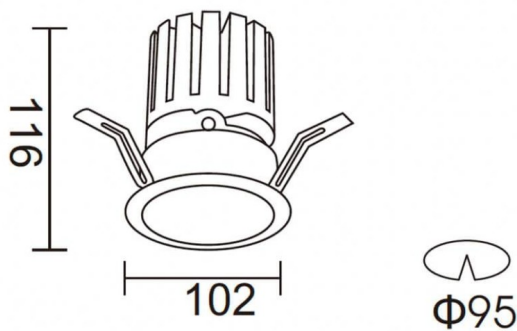

**PRO-DR**

Downlight Lavov de la familia PRO-DR con una potencia de 28,7W y una optica de 36 grados.CCT 3000K. Con un flujo luminoso total de 2336lm y una eficacia luminosa de 81,4 lm/W. Driver DALI.Fabricado en aluminio inyectado a presión y acabado en color Negro.

Esquema**Curva fotométrica**

Código artículo	86.D025.3333.02
Tipo de producto	Indoor
Categoría	Downlights
Familia	PRO-D
Subfamilia	PRO-DR
Pictograms	

Producto	
Potencia real (W)	28.7
Flujo luminoso real (lm)	2336
Eficacia luminosa (lm/W)	81.4
&Aacute;ngulo de apertura	36
Life time (h)	50000 h L80B10
IP	20
Color	Negro
Driver incluido	Si
Equipo	DALI
Flicker Free	Si
Light source	LED
Type of LED	COB
Temperatura de color (K)	3000
Consistencia de color (SDCM)	SDCM<3
CRI	90