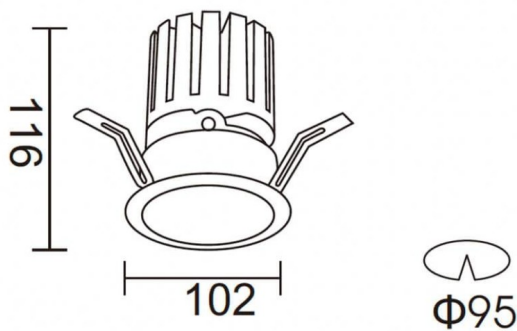

PRO-DR

Downlight Lavov de la familia PRO-DR con una potencia de 28,7W y una optica de 36 grados.CCT 3000K. Con un flujo luminoso total de 2336lm y una eficacia luminosa de 81,4 lm/W. Driver DALI.Fabricado en aluminio inyectado a presión y acabado en color Negro.

Código artículo	86.D025.3333.02
Tipo de producto	Indoor
Categoría	Downlights
Familia	PRO-D
Subfamilia	PRO-DR
Pictograms	

Esquema

Curva fotométrica

Producto	
Potencia real (W)	28.7
Flujo luminoso real (lm)	2336
Eficacia luminosa (lm/W)	81.400000000000006
Ángulo de apertura	36
Tiempo de vida	50000 h L80B10
IP	20
Color	Negro
Driver incluido	Si
Equipo	DALI
Flicker Free	Si
Fuente de luz	LED
Tipo de LED	COB
Temperatura de color (K)	3000
Consistencia de color (SDCM)	SDCM3
CRI	90