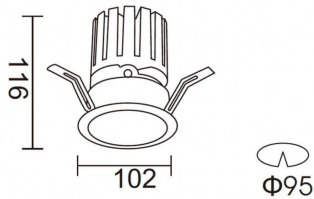

PRO-DR

Downlight Lavov de la familia PRO-DR con una potencia de 28,7W y una optica de 36 grados.CCT 3000K. Con un flujo luminoso total de 2336lm y una eficacia luminosa de 81,4 lm/W. Driver DALI.Fabricado en aluminio inyectado a presión y acabado en color Negro.

Código artículo	86.D025.3333.02
Tipo de producto	Indoor
Categoría	Downlights
Familia	PRO-D
Subfamilia	PRO-DR
Pictograms	

Esquema

Producto	
Potencia real (W)	28.7
Flujo luminoso real (lm)	2336
Eficacia luminosa (lm/W)	81.400000000000006
Ángulo de apertura	36
Life time (h)	50000 h L80B10
IP	20
Color	Negro
Driver incluido	Si
Equipo	DALI
Flicker Free	Si
Light source	LED
Type of LED	COB
Temperatura de color (K)	3000
Consistencia de color (SDCM)	SDCM<3
CRI	90

Curva fotométrica