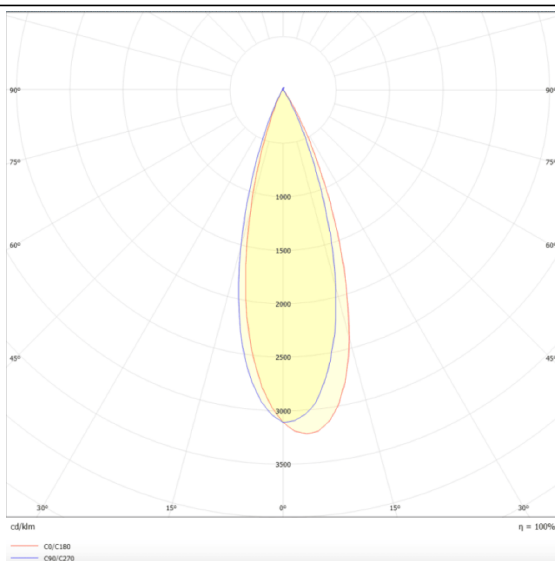

**PRO-DR**

Downlight Lavov de la familia PRO-DR con una potencia de 28,7W y una optica de 36 grados.CCT 3000K. Con un flujo luminoso total de 2336lm y una eficacia luminosa de 81,4 lm/W. Driver DALI.Fabricado en aluminio inyectado a presión y acabado en color Negro.

Esquema**Curva fotométrica**

Código artículo	86.D025.3333.02
Tipo de producto	Indoor
Categoría	Downlights
Familia	PRO-D
Subfamilia	PRO-DR
Pictograms	

Producto	
Potencia real (W)	28.7
Flujo luminoso real (lm)	2336
Eficacia luminosa (lm/W)	81.4
&Aacute;ngulo de apertura	36
Life time (h)	50000 h L80B10
IP	20
Color	Negro
Driver incluido	Si
Equipo	DALI
Flicker Free	Si
Light source	LED
Type of LED	COB
Temperatura de color (K)	3000
Consistencia de color (SDCM)	SDCM<3
CRI	90