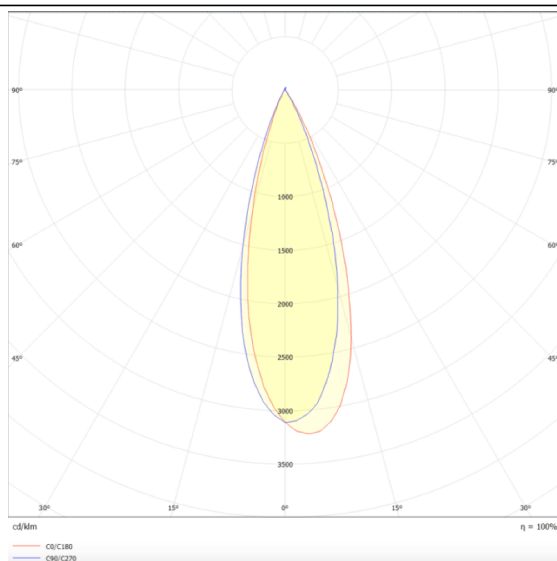

PRO-DR

Downlight Lavov de la familia PRO-DR con una potencia de 28,7W y una optica de 36 grados.CCT 3000K. Con un flujo luminoso total de 2336lm y una eficacia luminosa de 81,4 lm/W. Driver DALI.Fabricado en aluminio inyectado a presión y acabado en color Negro.

Código artículo	86.D025.3333.02
Tipo de producto	Indoor
Categoría	Downlights
Familia	PRO-D
Subfamilia	PRO-DR
Pictograms	

Esquema

Curva fotométrica

Producto	
Potencia real (W)	28.7
Flujo luminoso real (lm)	2336
Eficacia luminosa (lm/W)	81.400000000000006
Ángulo de apertura	36
Tiempo de vida	50000 h L80B10
IP	20
Color	Negro
Driver incluido	Si
Equipo	DALI
Flicker Free	Si
Fuente de luz	LED
Tipo de LED	COB
Temperatura de color (K)	3000
Consistencia de color (SDCM)	SDCM3
CRI	90