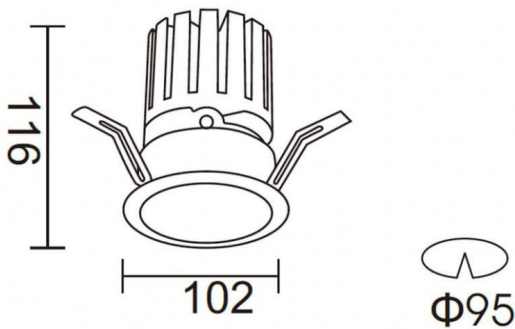

PRO-DR

Downlight Lavov de la familia PRO-DR con una potencia de 28,7W y una optica de 36 grados.CCT 3000K. Con un flujo luminoso total de 2336lm y una eficacia luminosa de 81,4 lm/W. Driver DALI.Fabricado en aluminio inyectado a presión y acabado en color Silver.

Esquema

Curva fotométrica

Código artículo	86.D025.3333.03
Tipo de producto	Indoor
Categoría	Downlights
Familia	PRO-D
Subfamilia	PRO-DR
Pictograms	

Producto	
Potencia real (W)	28.7
Flujo luminoso real (lm)	2336
Eficacia luminosa (lm/W)	81.4
Ángulo de apertura	36
Life time (h)	50000 h L80B10
IP	20
Color	Silver
Driver incluido	Si
Equipo	DALI
Flicker Free	Si
Light source	LED
Type of LED	COB
Temperatura de color (K)	3000
Consistencia de color (SDCM)	SDCM<3
CRI	90