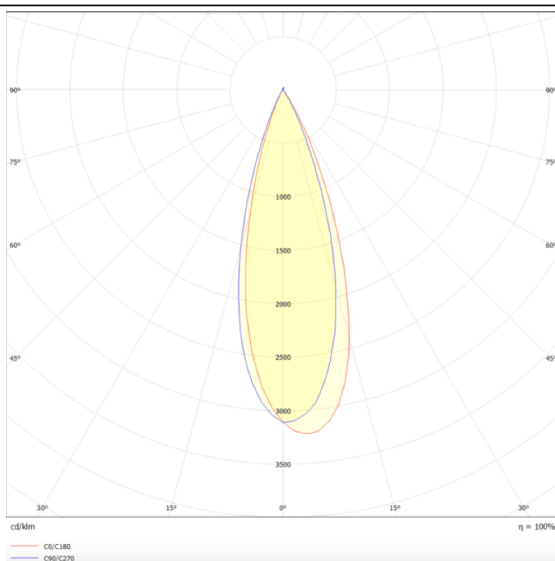

PRO-DR

Downlight Lavov de la familia PRO-DR con una potencia de 28,7W y una optica de 36 grados.CCT 3000K. Con un flujo luminoso total de 2336lm y una eficacia luminosa de 81,4 lm/W. Driver DALI.Fabricado en aluminio inyectado a presión y acabado en color Silver.

Esquema

Curva fotométrica

Código artículo	86.D025.3333.03
Tipo de producto	Indoor
Categoría	Downlights
Familia	PRO-D
Subfamilia	PRO-DR
Pictograms	

Producto	
Potencia real (W)	28.7
Flujo luminoso real (lm)	2336
Eficacia luminosa (lm/W)	81.4
Ángulo de apertura	36
Life time (h)	50000 h L80B10
IP	20
Color	Silver
Driver incluido	Si
Equipo	DALI
Flicker Free	Si
Light source	LED
Type of LED	COB
Temperatura de color (K)	3000
Consistencia de color (SDCM)	SDCM<3
CRI	90