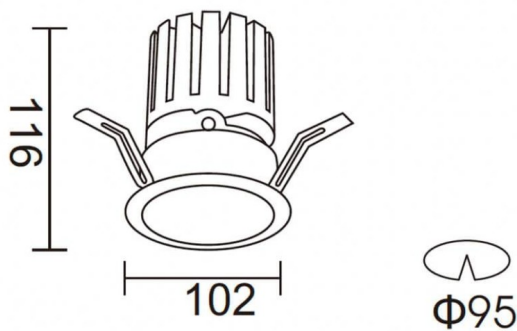

PRO-DR

Downlight Lavov de la familia PRO-DR con una potencia de 28,7W y una optica de 36 grados.CCT 3000K. Con un flujo luminoso total de 2336lm y una eficacia luminosa de 81,4 lm/W. Driver DALI.Fabricado en aluminio inyectado a presión y acabado en color Silver.

Esquema

| | |
|-------------------------------------|--------------------------|
| Producto | |
| Potencia real (W) | 28.7 |
| Flujo luminoso real (lm) | 2336 |
| Eficacia luminosa (lm/W) | 81.40000000000006 |
| Ángulo de apertura | 36 |
| Tiempo de vida | 50000 h L80B10 |
| IP | 20 |
| Color | Silver |
| Driver incluido | Si |
| Equipo | DALI |
| Flicker Free | Si |
| Fuente de luz | LED |
| Tipo de LED | COB |
| Temperatura de color (K) | 3000 |
| Consistencia de color (SDCM) | SDCM3 |
| CRI | 90 |