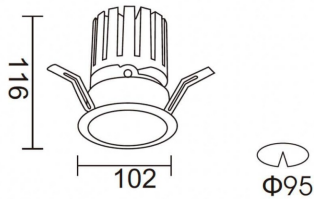

PRO-DR

Downlight Lavov de la familia PRO-DR con una potencia de 28,7W y una optica de 36 grados.CCT 3000K. Con un flujo luminoso total de 2336lm y una eficacia luminosa de 81,4 lm/W. Driver DALI.Fabricado en aluminio inyectado a presión y acabado en color Silver.

Código artículo	86.D025.3333.03
Tipo de producto	Indoor
Categoría	Downlights
Familia	PRO-D
Subfamilia	PRO-DR

Pictograms

Producto	
Potencia real (W)	28.7
Flujo luminoso real (lm)	2336
Eficacia luminosa (lm/W)	81.400000000000006
Ángulo de apertura	36
Life time (h)	50000 h L80B10
IP	20
Color	Silver
Driver incluido	Si
Equipo	DALI
Flicker Free	Si
Light source	LED
Type of LED	COB
Temperatura de color (K)	3000
Consistencia de color (SDCM)	SDCM<3
CRI	90

Esquema

Curva fotométrica