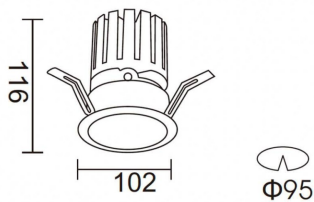

PRO-DR

Downlight Lavov de la familia PRO-DR con una potencia de 28,7W y una optica de 36 grados.CCT 3000K. Con un flujo luminoso total de 2336lm y una eficacia luminosa de 81,4 lm/W. Driver DALI.Fabricado en aluminio inyectado a presión y acabado en color Silver.

Código artículo	86.D025.3333.03

Tipo de producto	Indoor

Categoría	Downlights

Familia	PRO-D

Subfamilia	PRO-DR

Pictograms	

Producto

Potencia real (W)	28.7

Flujo luminoso real (lm)	2336

Eficacia luminosa (lm/W)	81.400000000000006

Ángulo de apertura	36

Life time (h)	50000 h L80B10

IP	20

Color	Silver

Driver incluido	Si

Equipo	DALI

Flicker Free	Si

Light source	LED

Type of LED	COB

Temperatura de color (K)	3000

Consistencia de color (SDCM)	SDCM<3

CRI	90

Esquema

Curva fotométrica