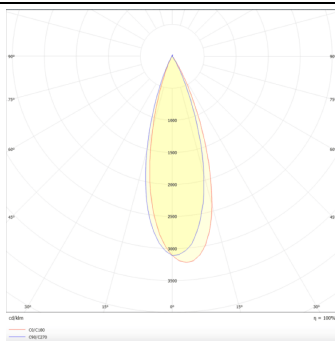

### PRO-DR

Downlight Lavov de la familia PRO-DR con una potencia de 28,7W y una optica de 36 grados.CCT 3000K. Con un flujo luminoso total de 2336lm y una eficacia luminosa de 81,4 lm/W. Driver DALI.Fabricado en aluminio inyectado a presión y acabado en color Silver.

### Esquema

### Curva fotométrica

<b>Producto</b>	
<b>Potencia real (W)</b>	<b>28.7</b>
<b>Flujo luminoso real (lm)</b>	<b>2336</b>
<b>Eficacia luminosa (lm/W)</b>	<b>81.400000000000006</b>
<b>Ángulo de apertura</b>	<b>36</b>
<b>Life time (h)</b>	<b>50000 h L80B10</b>
<b>IP</b>	<b>20</b>
<b>Color</b>	<b>Silver</b>
<b>Driver incluido</b>	<b>Si</b>
<b>Equipo</b>	<b>DALI</b>
<b>Flicker Free</b>	<b>Si</b>
<b>Light source</b>	<b>LED</b>
<b>Type of LED</b>	<b>COB</b>
<b>Temperatura de color (K)</b>	<b>3000</b>
<b>Consistencia de color (SDCM)</b>	<b>SDCM&lt;3</b>
<b>CRI</b>	<b>90</b>