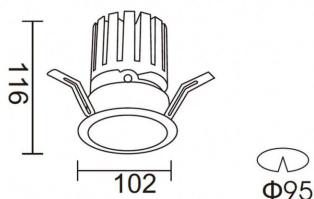

Código artículo	86.D025.3411.01
------------------------	------------------------

Tipo de producto	Indoor
-------------------------	---------------

Categoría	Downlights
------------------	-------------------

Familia	PRO-D
----------------	--------------

Subfamilia	PRO-DR
-------------------	---------------

Pictograms	    
	    

**Esquema****Producto**

Potencia real (W)	28.7
--------------------------	-------------