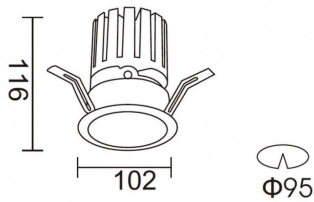

**PRO-DR**

Downlight Lavov de la familia PRO-DR con una potencia de 28,7W y una optica de 12 grados.CCT 4000K. Con un flujo luminoso total de 2336lm y una eficacia luminosa de 81,4 lm/W. Driver ON/OFF.Fabricado en aluminio inyectado a presión y acabado en color Negro.

Código artículo	86.D025.3411.02
Tipo de producto	Indoor
Categoría	Downlights
Familia	PRO-D
Subfamilia	PRO-DR

Pictograms**Esquema**

Producto	
Potencia real (W)	28.7
Flujo luminoso real (lm)	2336
Eficacia luminosa (lm/W)	81.400000000000006
Ángulo de apertura	12
Life time (h)	50000 h L80B10
IP	20
Color	Negro
Driver incluido	Si
Equipo	ON/OFF
Flicker Free	Si
Light source	LED
Type of LED	COB
Temperatura de color (K)	4000
Consistencia de color (SDCM)	SDCM<3
CRI	90