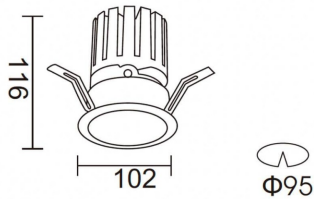

**PRO-DR**

Downlight Lavov de la familia PRO-DR con una potencia de 28,7W y una optica de 12 grados.CCT 4000K. Con un flujo luminoso total de 2336lm y una eficacia luminosa de 81,4 lm/W. Driver ON/OFF.Fabricado en aluminio inyectado a presión y acabado en color Negro.

Código artículo	86.D025.3411.02
Tipo de producto	Indoor
Categoría	Downlights
Familia	PRO-D
Subfamilia	PRO-DR

Pictograms**Esquema**

Producto	
Potencia real (W)	28.7
Flujo luminoso real (lm)	2336
Eficacia luminosa (lm/W)	81.400000000000006
Ángulo de apertura	12
Life time (h)	50000 h L80B10
IP	20
Color	Negro
Driver incluido	Si
Equipo	ON/OFF
Flicker Free	Si
Light source	LED
Type of LED	COB
Temperatura de color (K)	4000
Consistencia de color (SDCM)	SDCM<3
CRI	90