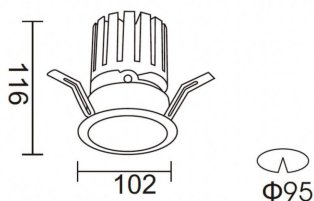

Código artículo	86.D025.3411.03
------------------------	------------------------

Tipo de producto	Indoor
-------------------------	---------------

Categoría	Downlights
------------------	-------------------

Familia	PRO-D
----------------	--------------

Subfamilia	PRO-DR
-------------------	---------------

Pictograms	    
	    

**Esquema****Producto**

Potencia real (W)	28.7
--------------------------	-------------