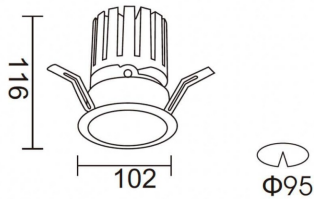

PRO-DR

Downlight Lavov de la familia PRO-DR con una potencia de 28,7W y una optica de 12 grados.CCT 4000K. Con un flujo luminoso total de 2336lm y una eficacia luminosa de 81,4 lm/W. Driver DALI.Fabricado en aluminio inyectado a presión y acabado en color Blanco.

Código artículo	86.D025.3413.01
Tipo de producto	Indoor
Categoría	Downlights
Familia	PRO-D
Subfamilia	PRO-DR

Pictograms

Producto	
Potencia real (W)	28.7
Flujo luminoso real (lm)	2336
Eficacia luminosa (lm/W)	81.400000000000006
Ángulo de apertura	12
Life time (h)	50000 h L80B10
IP	20
Color	Blanco
Driver incluido	Si
Equipo	DALI
Flicker Free	Si
Light source	LED
Type of LED	COB
Temperatura de color (K)	4000
Consistencia de color (SDCM)	SDCM<3
CRI	90

Esquema

Curva fotométrica