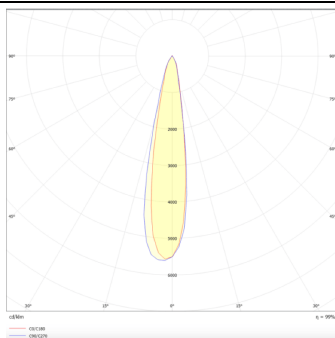

**PRO-DR**

Downlight Lavov de la familia PRO-DR con una potencia de 28,7W y una optica de 12 grados.CCT 4000K. Con un flujo luminoso total de 2336lm y una eficacia luminosa de 81,4 lm/W. Driver DALI.Fabricado en aluminio inyectado a presión y acabado en color Blanco.

Familia	PRO-D
----------------	--------------

Subfamilia	PRO-DR
-------------------	---------------

Pictograms	    
	    

**Esquema****Curva fotométrica****Producto**

Potencia real (W)	28.7
--------------------------	-------------

Flujo luminoso real (lm)	2336
---------------------------------	-------------

Eficacia luminosa (lm/W)	81.400000000000006
---------------------------------	---------------------------

Ángulo de apertura	12
---------------------------	-----------